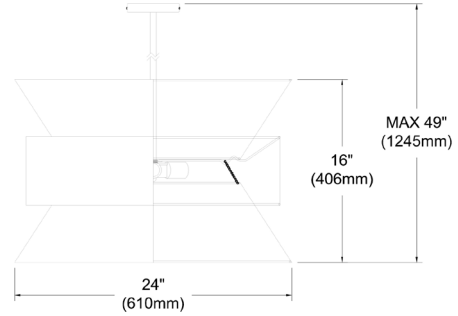

# QUA-244P-BK-GRY - Questa 4LT Incandescent Pendant, MB w/ BK Shades

4 Light Incandescent Pendant Matte Black with Black Shades

QUA-244P

<b>Height</b>	16"
<b>Width/Length</b>	24"
<b>Depth</b>	24"
<b>Weight</b>	5 lbs

<b>Body Material</b>	Fabric
<b>Finish/Color</b>	Black

<b>Light Qty</b>	4
<b>Light Base</b>	E26
<b>Light Max Watt</b>	60
<b>Light Inc</b>	No

<b>Dimmable</b>	Dimmable
<b>LED Compatible</b>	LED Compatible
<b>Total Wattage</b>	240W

**Extension Length** 39 (8+11+20)

Date:	Notes:
Fixture Type:	
Job Name:	

Lighting | LED | Shades | Custom Designs

[www.dainolite.com](http://www.dainolite.com) | 1-888-564-1262 | [dainolite@dainolite.com](mailto:dainolite@dainolite.com)