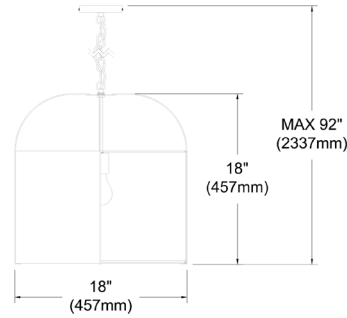

# QCY-181P-GLD-WH - Quincy 1LT Incandescent Pendant, GLD w/ WH Shade

1 Light Incandescent Pendant Gold with White Shade

QCY-181P

<b>Height</b>	16.5"
<b>Width/Length</b>	18"
<b>Depth</b>	18"
<b>Weight</b>	6 lbs

<b>Body Material</b>	Fabric
<b>Finish/Color</b>	White

<b>Light Qty</b>	1
<b>Light Base</b>	E26
<b>Light Max Watt</b>	60
<b>Light Inc</b>	No

<b>Dimmable</b>	Dimmable
<b>LED Compatible</b>	LED Compatible
<b>Total Wattage</b>	60W

<b>Extension Length</b>	72
-------------------------	----

Date:	Notes:
Fixture Type:	
Job Name:	

Lighting | LED | Shades | Custom Designs

[www.dainolite.com](http://www.dainolite.com) | 1-888-564-1262 | [dainolite@dainolite.com](mailto:dainolite@dainolite.com)