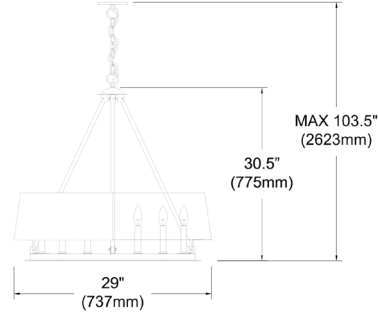

## CLB-296C-MB-790

<b>Height</b>	30.5"
<b>Width/Length</b>	29"
<b>Depth</b>	29"
<b>Weight</b>	14 lbs

<b>Body Material</b>	Metal
<b>Finish/Color</b>	Matte Black
<b>Type of Finish</b>	Painted

<b>Light Qty</b>	6
<b>Light Base</b>	E12
<b>Light Max Watt</b>	60
<b>Light Inc</b>	No