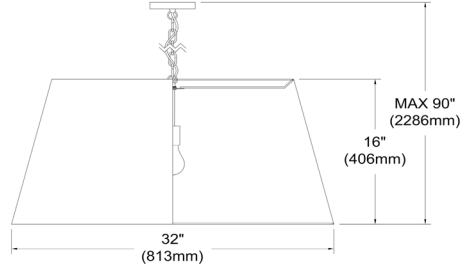

## BRY-XL

<b>Height</b>	16"
<b>Width/Length</b>	32"
<b>Depth</b>	32"
<b>Weight</b>	8 lbs

<b>Body Material</b>	Fabric
<b>Finish/Color</b>	Black
<b>Type of Finish</b>	Fabric

<b>Light Qty</b>	1
<b>Light Base</b>	E26
<b>Light Max Watt</b>	100
<b>Light Inc</b>	No