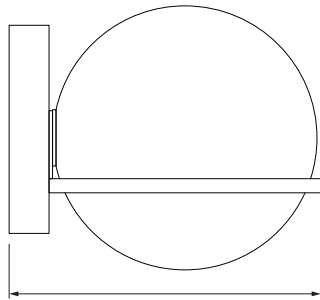

# SOF-61W

5.9" (150mm)

6.1" (155mm)

Front view  
Vue de face

6.9" (175mm)

Side view  
Vue de côté