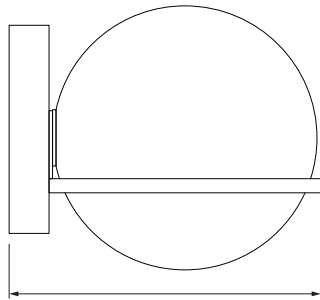

SOF-61W

5.9" (150mm)

6.1" (155mm)

Front view
Vue de face

6.9" (175mm)

Side view
Vue de côté