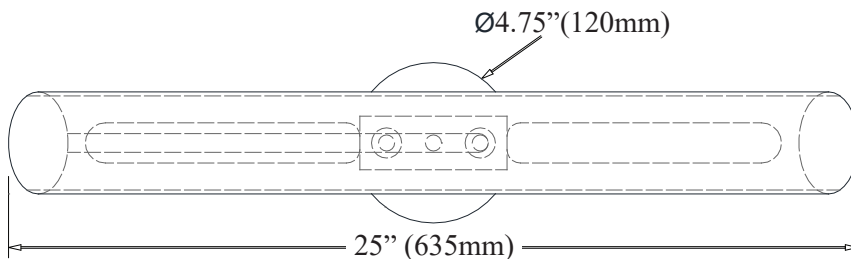

SAM-252W

E26 type: T10-8.5
Top view
Vue de dessus

Front view
Vue de face

Horizontal installation / Installation horizontale