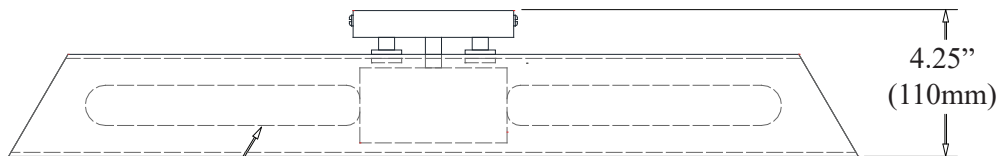

SAM-252W

E26 type: T10-8.5
Top view
Vue de dessus

Front view
Vue de face

Horizontal installation / Installation horizontale