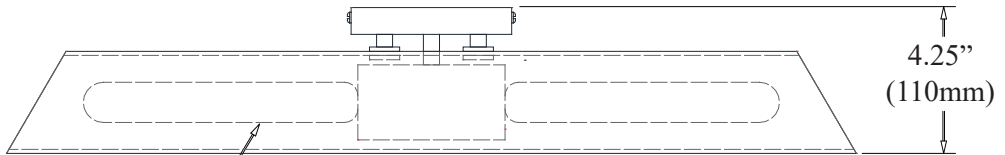

SAM-252W

E26 type: T10-8.5
Top view
Vue de dessus

Front view
Vue de face

Horizontal installation / Installation horizontale