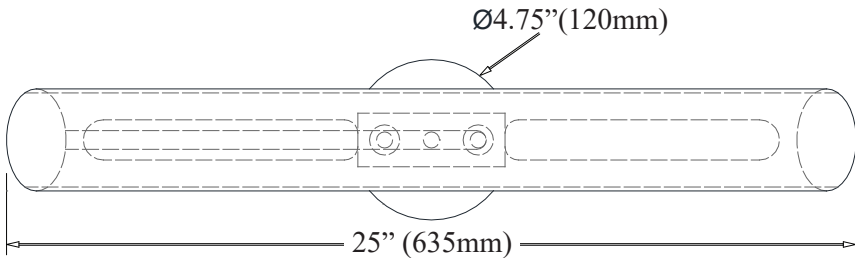

SAM-252W

E26 type: T10-8.5
Top view
Vue de dessus

Front view
Vue de face

Horizontal installation / Installation horizontale