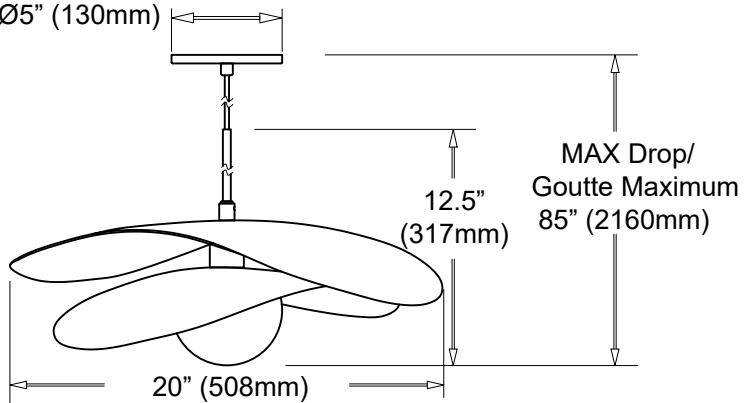

PVN-2012LEDP

Front View / Vue de face

Ø5" (130mm)

Top View / Vue de dessus

17.75" (450mm)