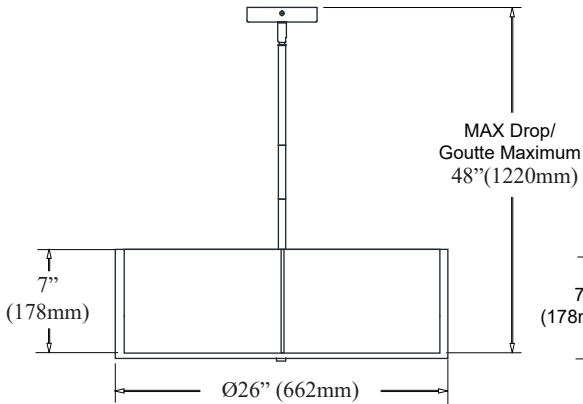

PST-264LP

Option A
Pendant

Option B
Semi-Flush