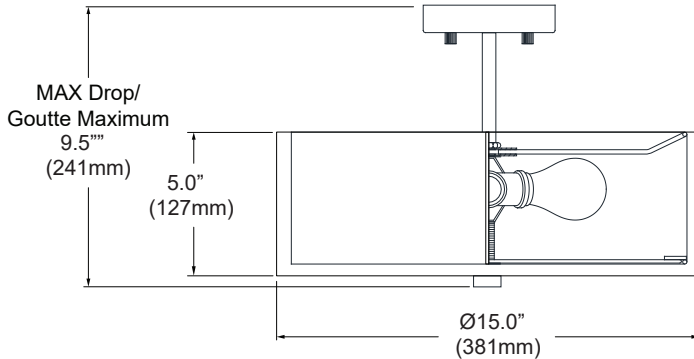

PST-153SF

Option A
Flush

Option B
Semi-Flush