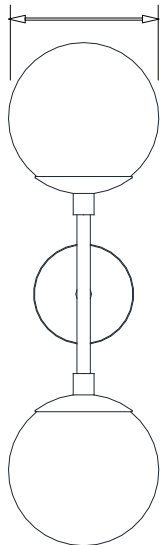

# DAY-232W

7.25" (180mm)

0.39"  
(10mm)

23.75"  
(600mm)

Ø4.75"  
(120mm)

10.25" (260mm)