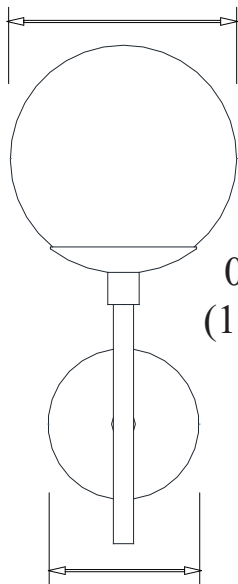

DAY-161W

7.25" (180mm)

4.75" (120mm)

0.39"
(10mm)

15.75"
(395mm)

10.25" (260mm)