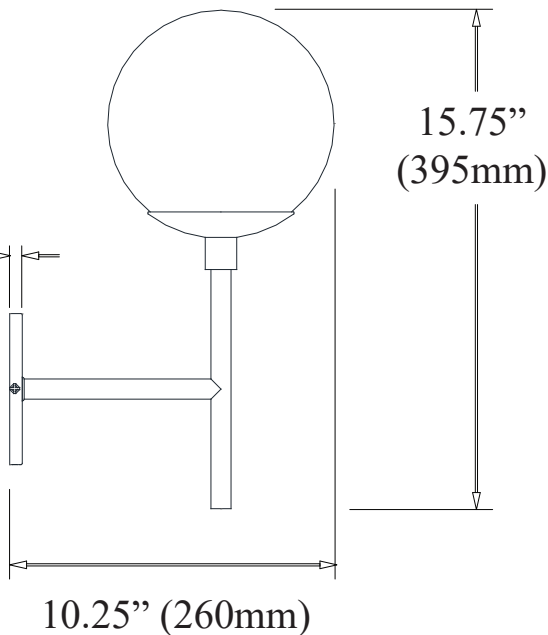

DAY-161W

7.25" (180mm)

4.75" (120mm)

0.39"
(10mm)

15.75"
(395mm)

10.25" (260mm)