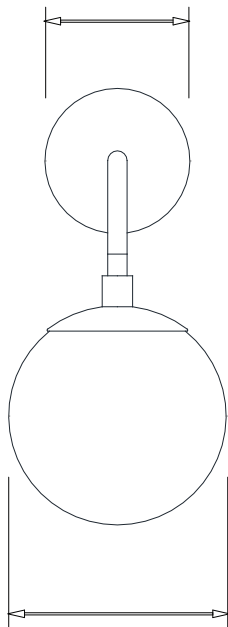

# DAY-141W

4.75" (120mm)

7.25" (180mm)

0.39" (10mm)

14"  
(360mm)

10.25" (260mm)