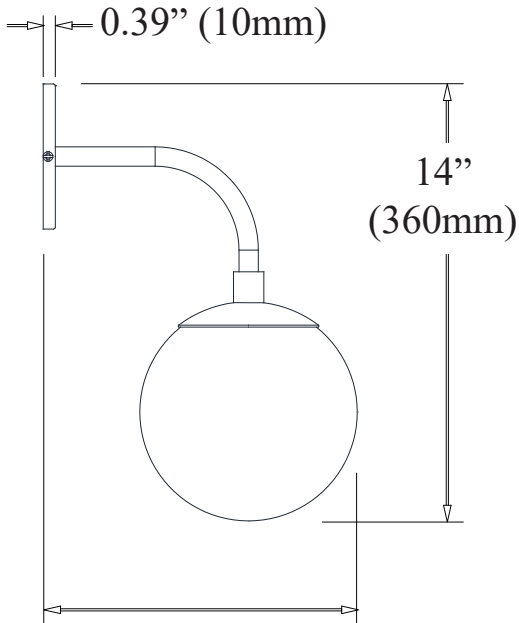

# DAY-141W

4.75" (120mm)

7.25" (180mm)

0.39" (10mm)

14"  
(360mm)

10.25" (260mm)