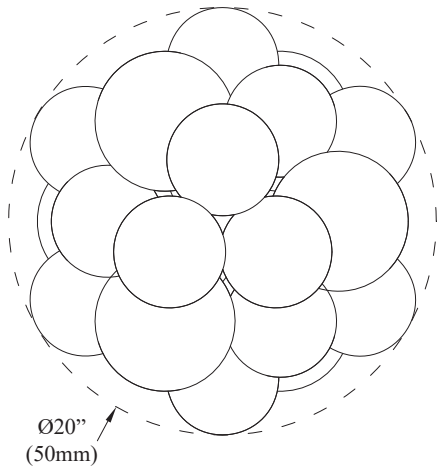

CMT-206P

Ø20''
(50mm)

Top view
Vue de dessus

MAX Drop/
Goutte Maximum
92''
(2340mm)

Ø20''
(50mm)

Front view
Vue de face