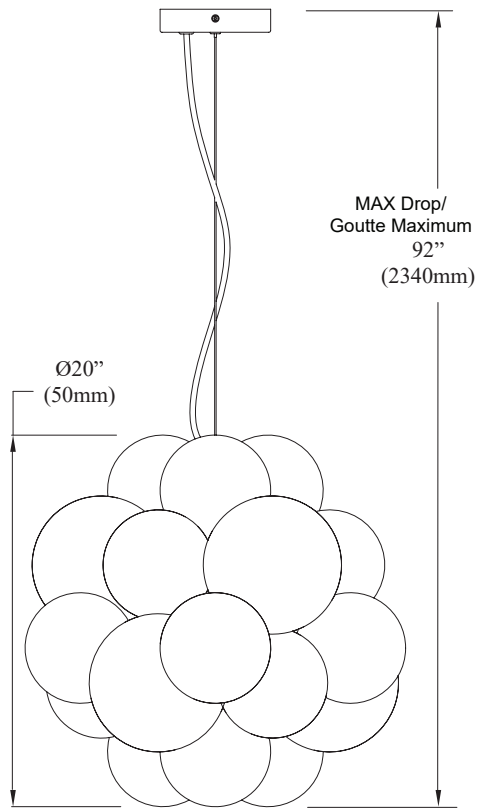

CMT-206P

Ø20''
(50mm)

Top view
Vue de dessus

MAX Drop/
Goutte Maximum
92''
(2340mm)

Ø20''
(50mm)

Front view
Vue de face