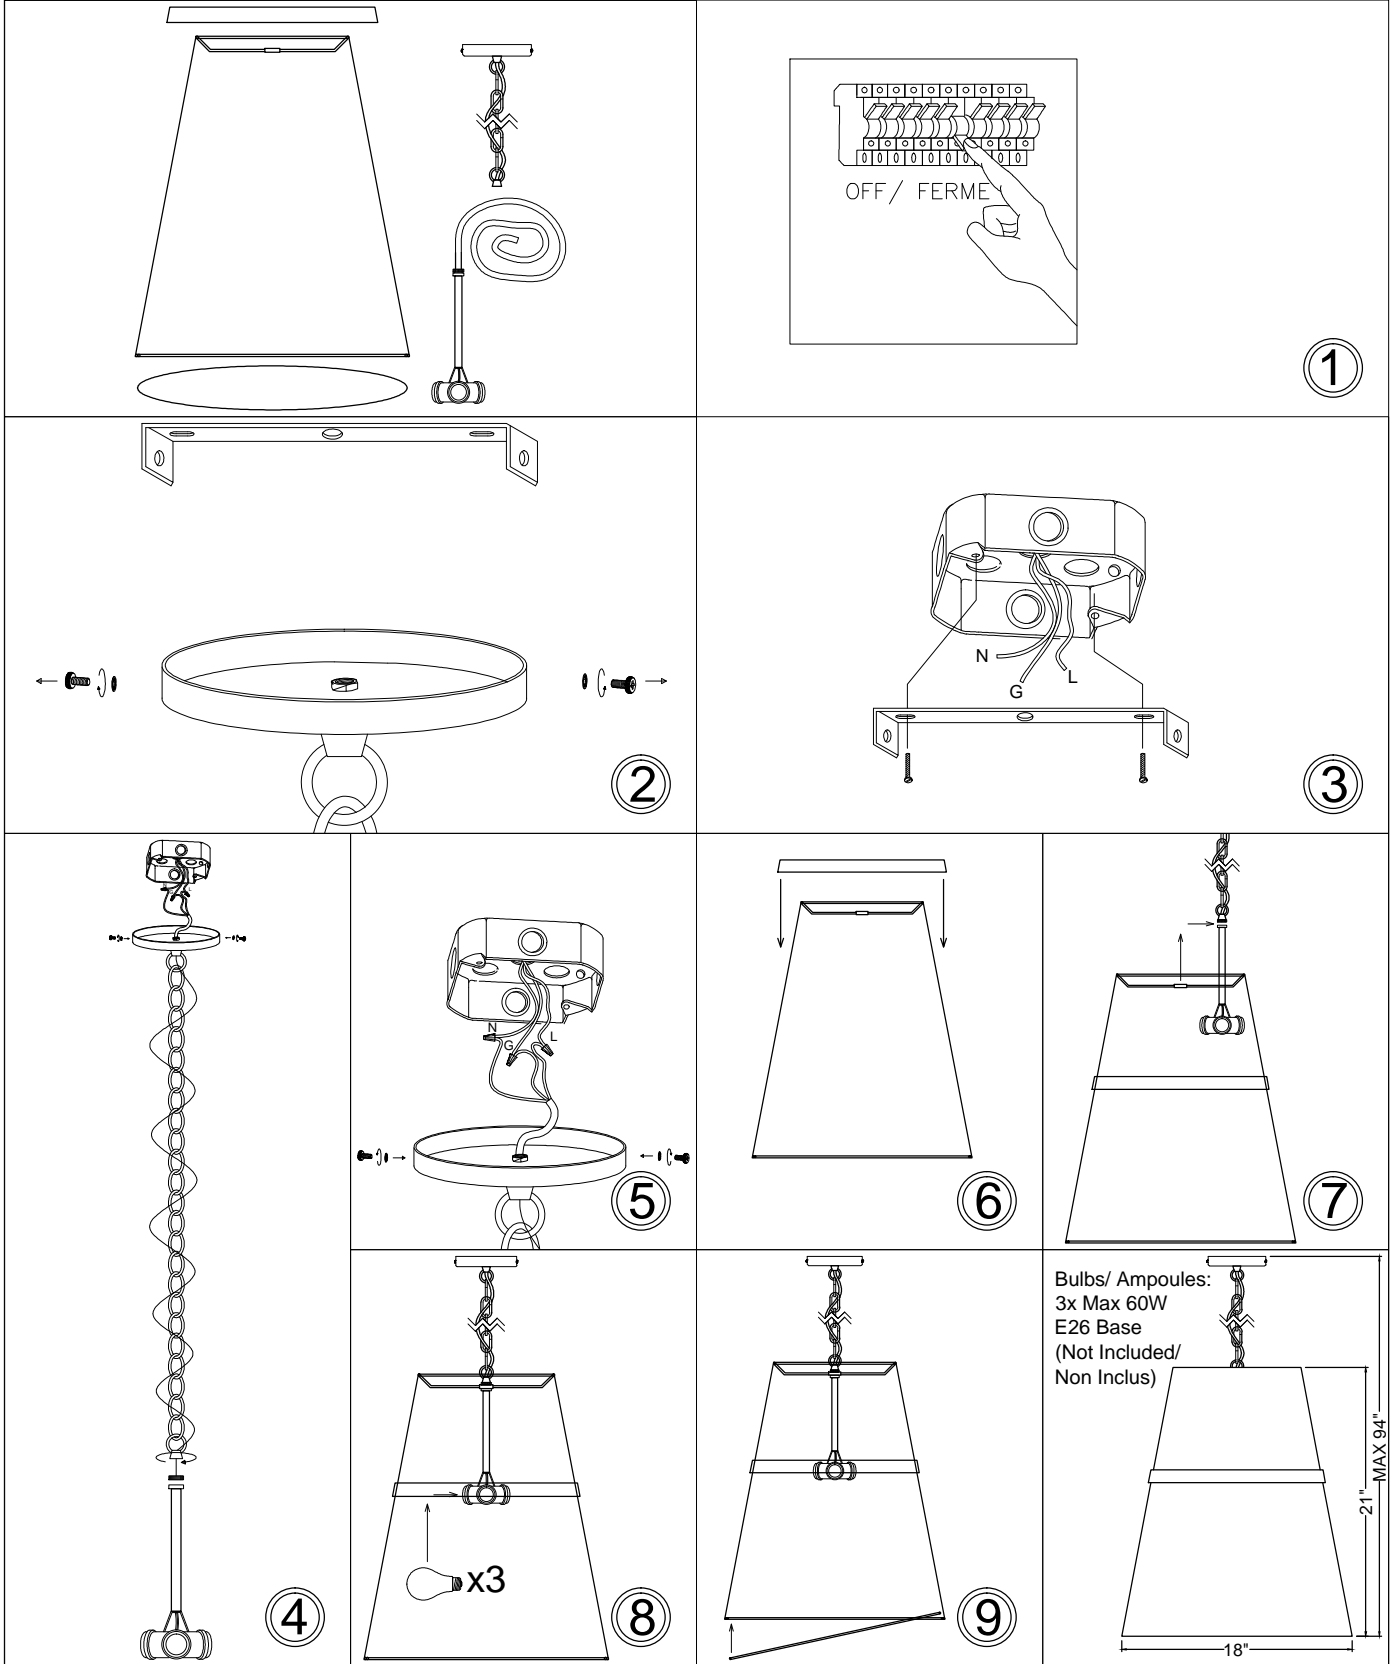

SYM-183P

1401 Courtney Park Drive East, Mississauga, Ontario, Canada L5T 2E4
Tel: (905) 564-1262 Fax: (905) 564-1299 Email: dainolite@dainolite.ca Web: www.dainolite.ca