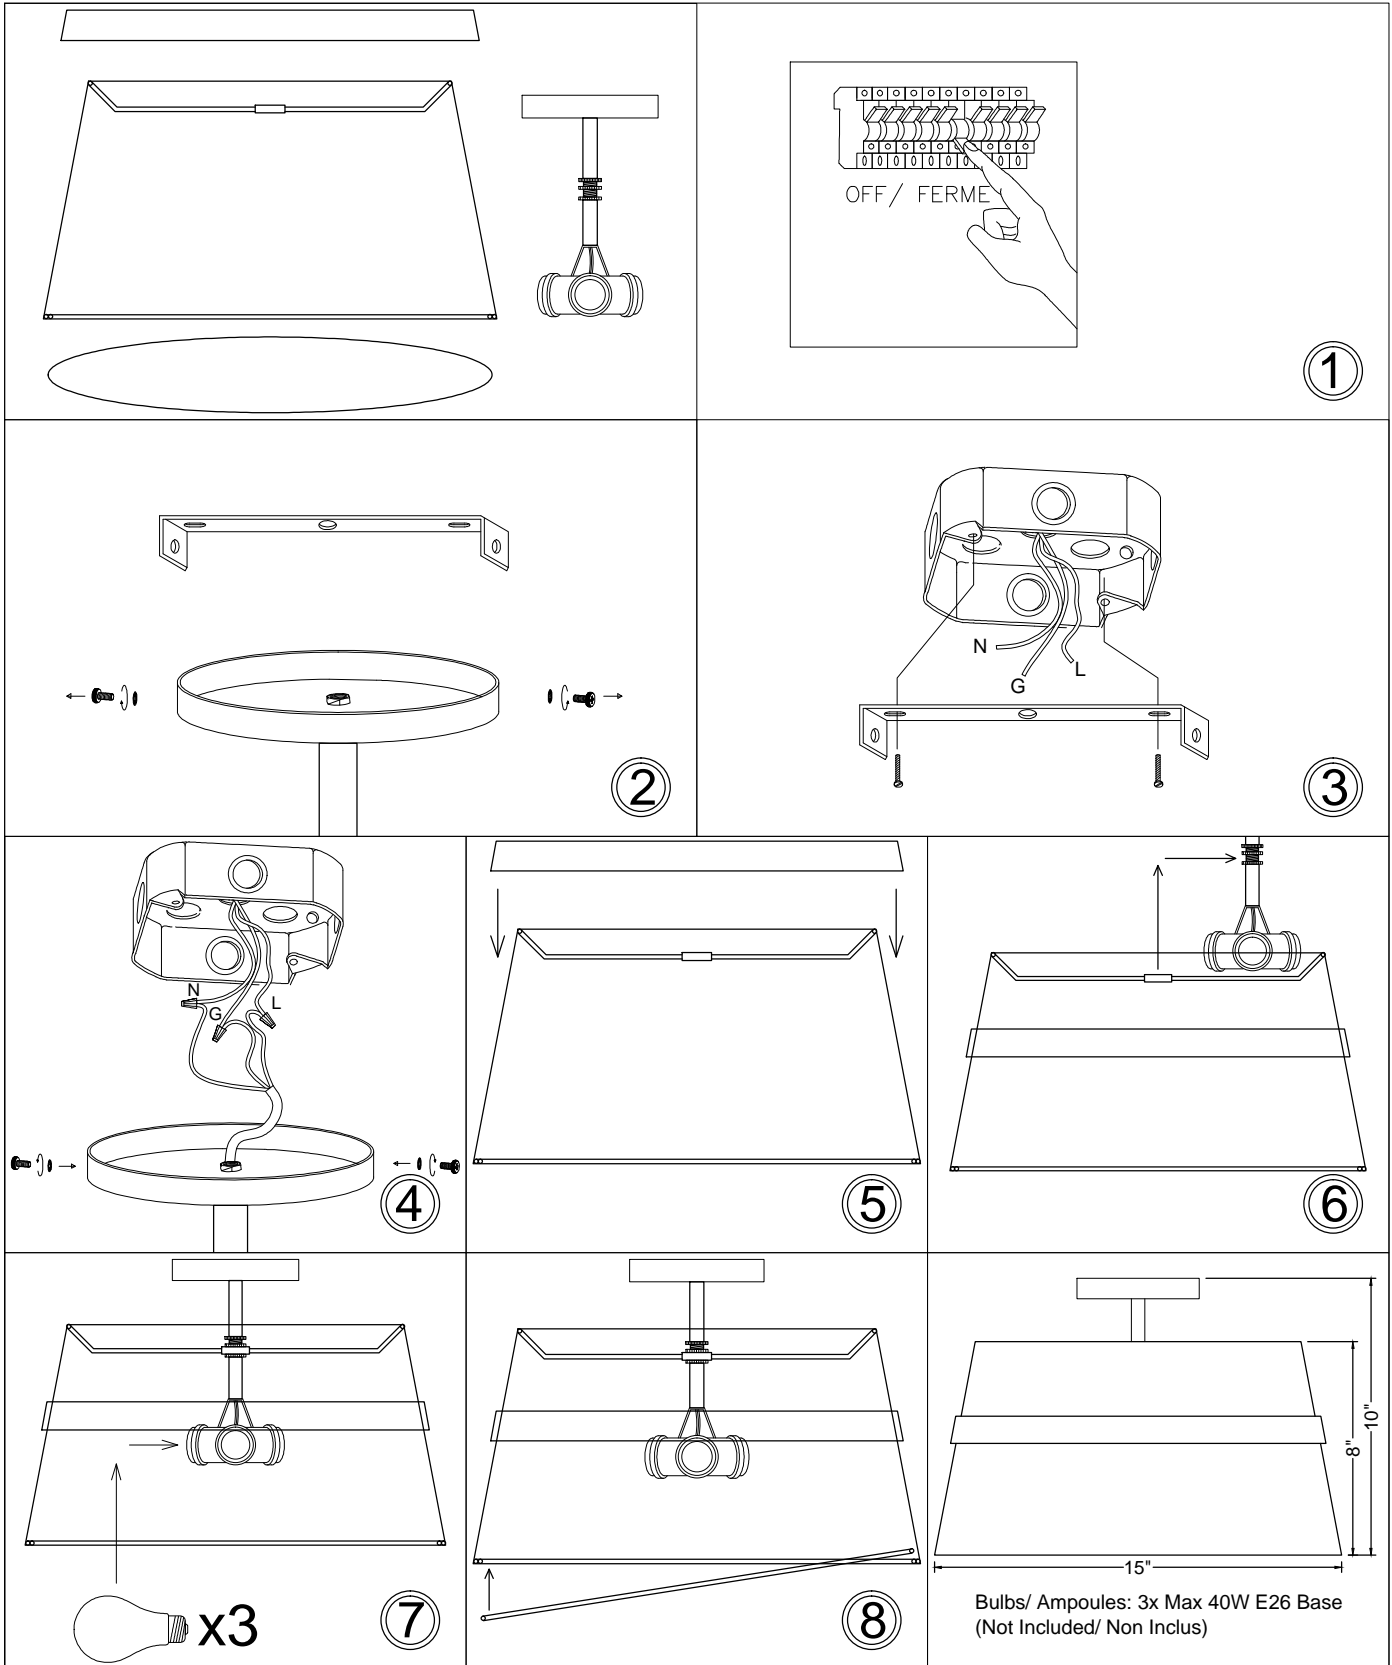

SYM-153FH

1401 Courtney Park Drive East, Mississauga, Ontario, Canada L5T 2E4
Tel: (905) 564-1262 Fax: (905) 564-1299 Email: dainolite@dainolite.ca Web: www.dainolite.ca

12/2020