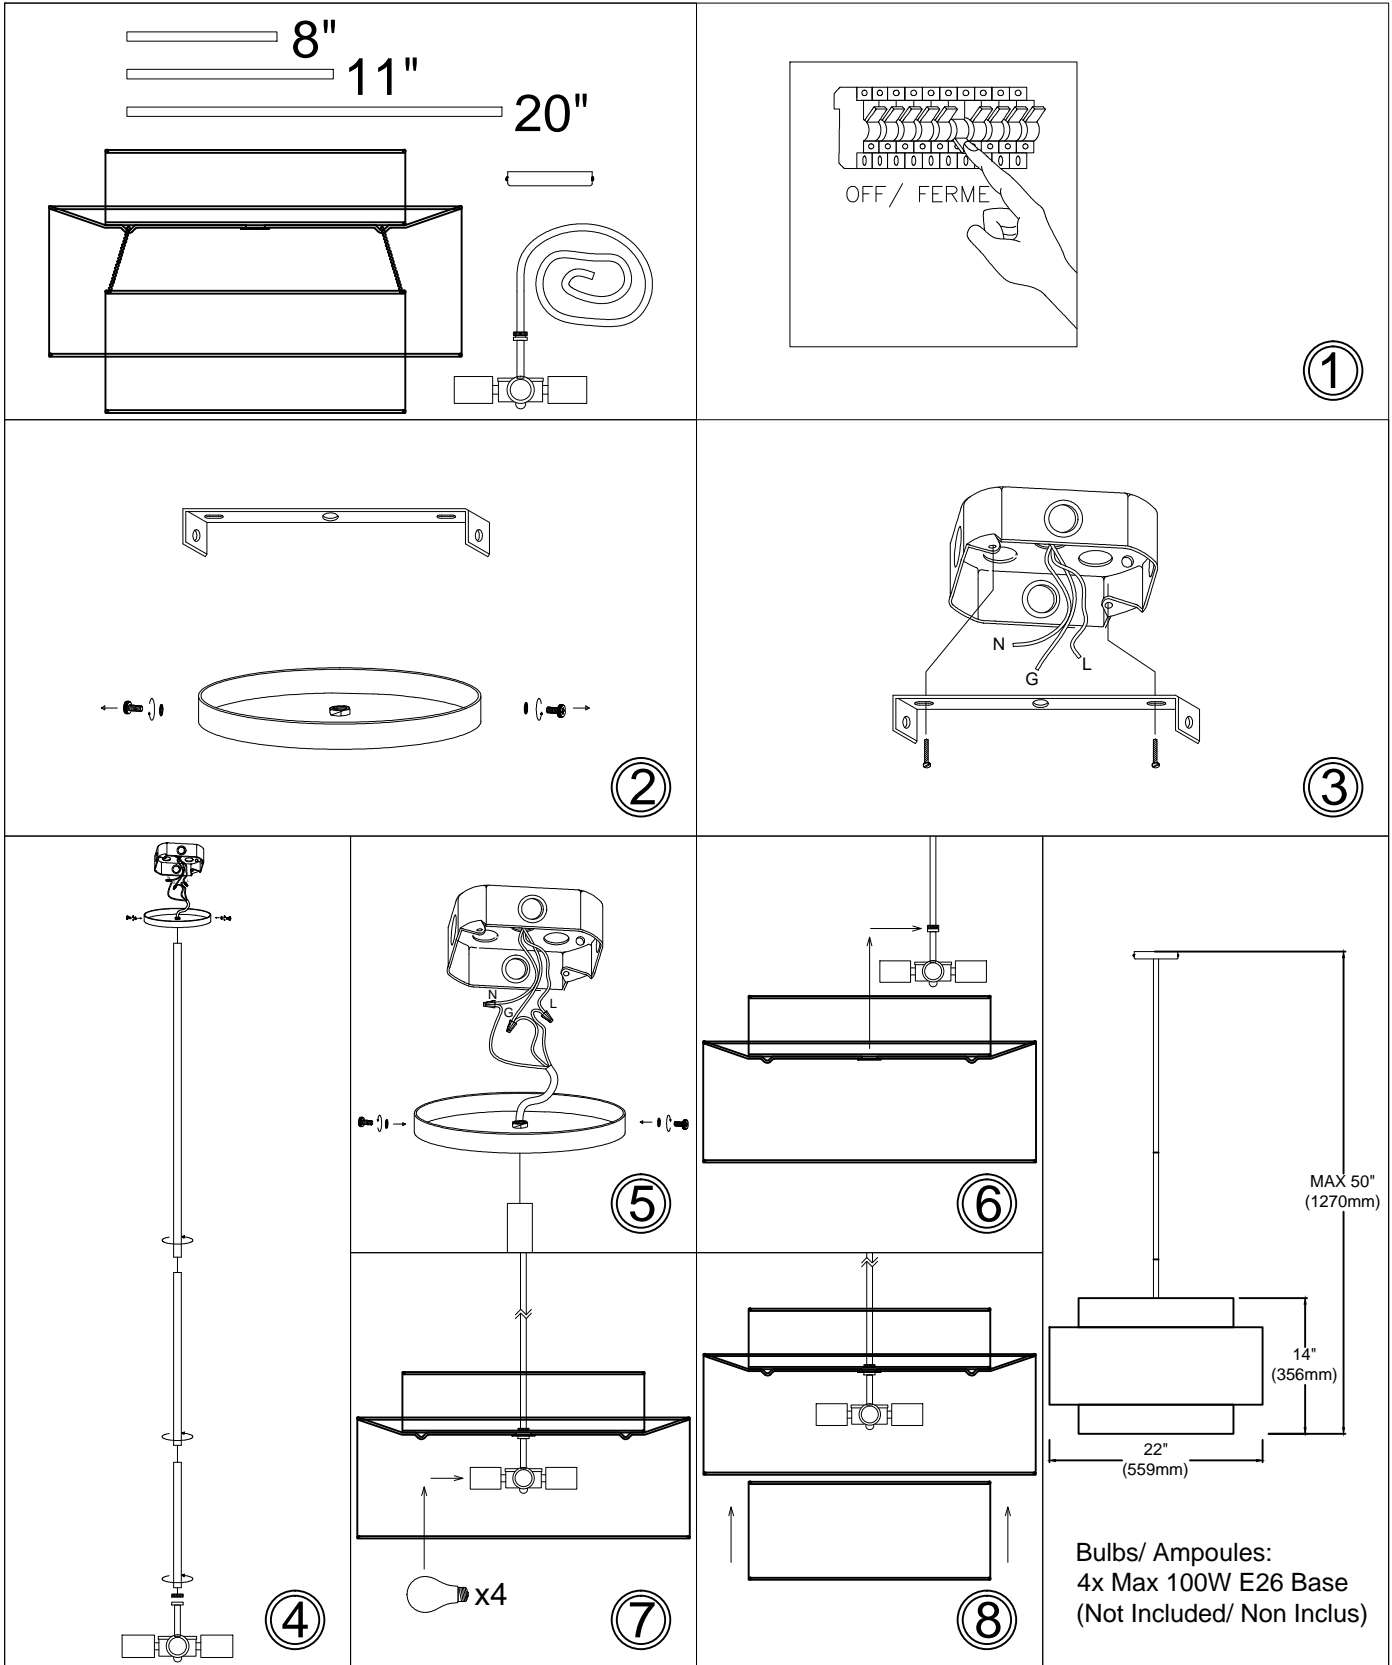

PYA-224C

1401 Courtney Park Drive East, Mississauga, Ontario, Canada L5T 2E4
Tel: (905) 564-1262 Fax: (905) 564-1299 Email: dainolite@dainolite.ca Web: www.dainolite.ca

07/2021