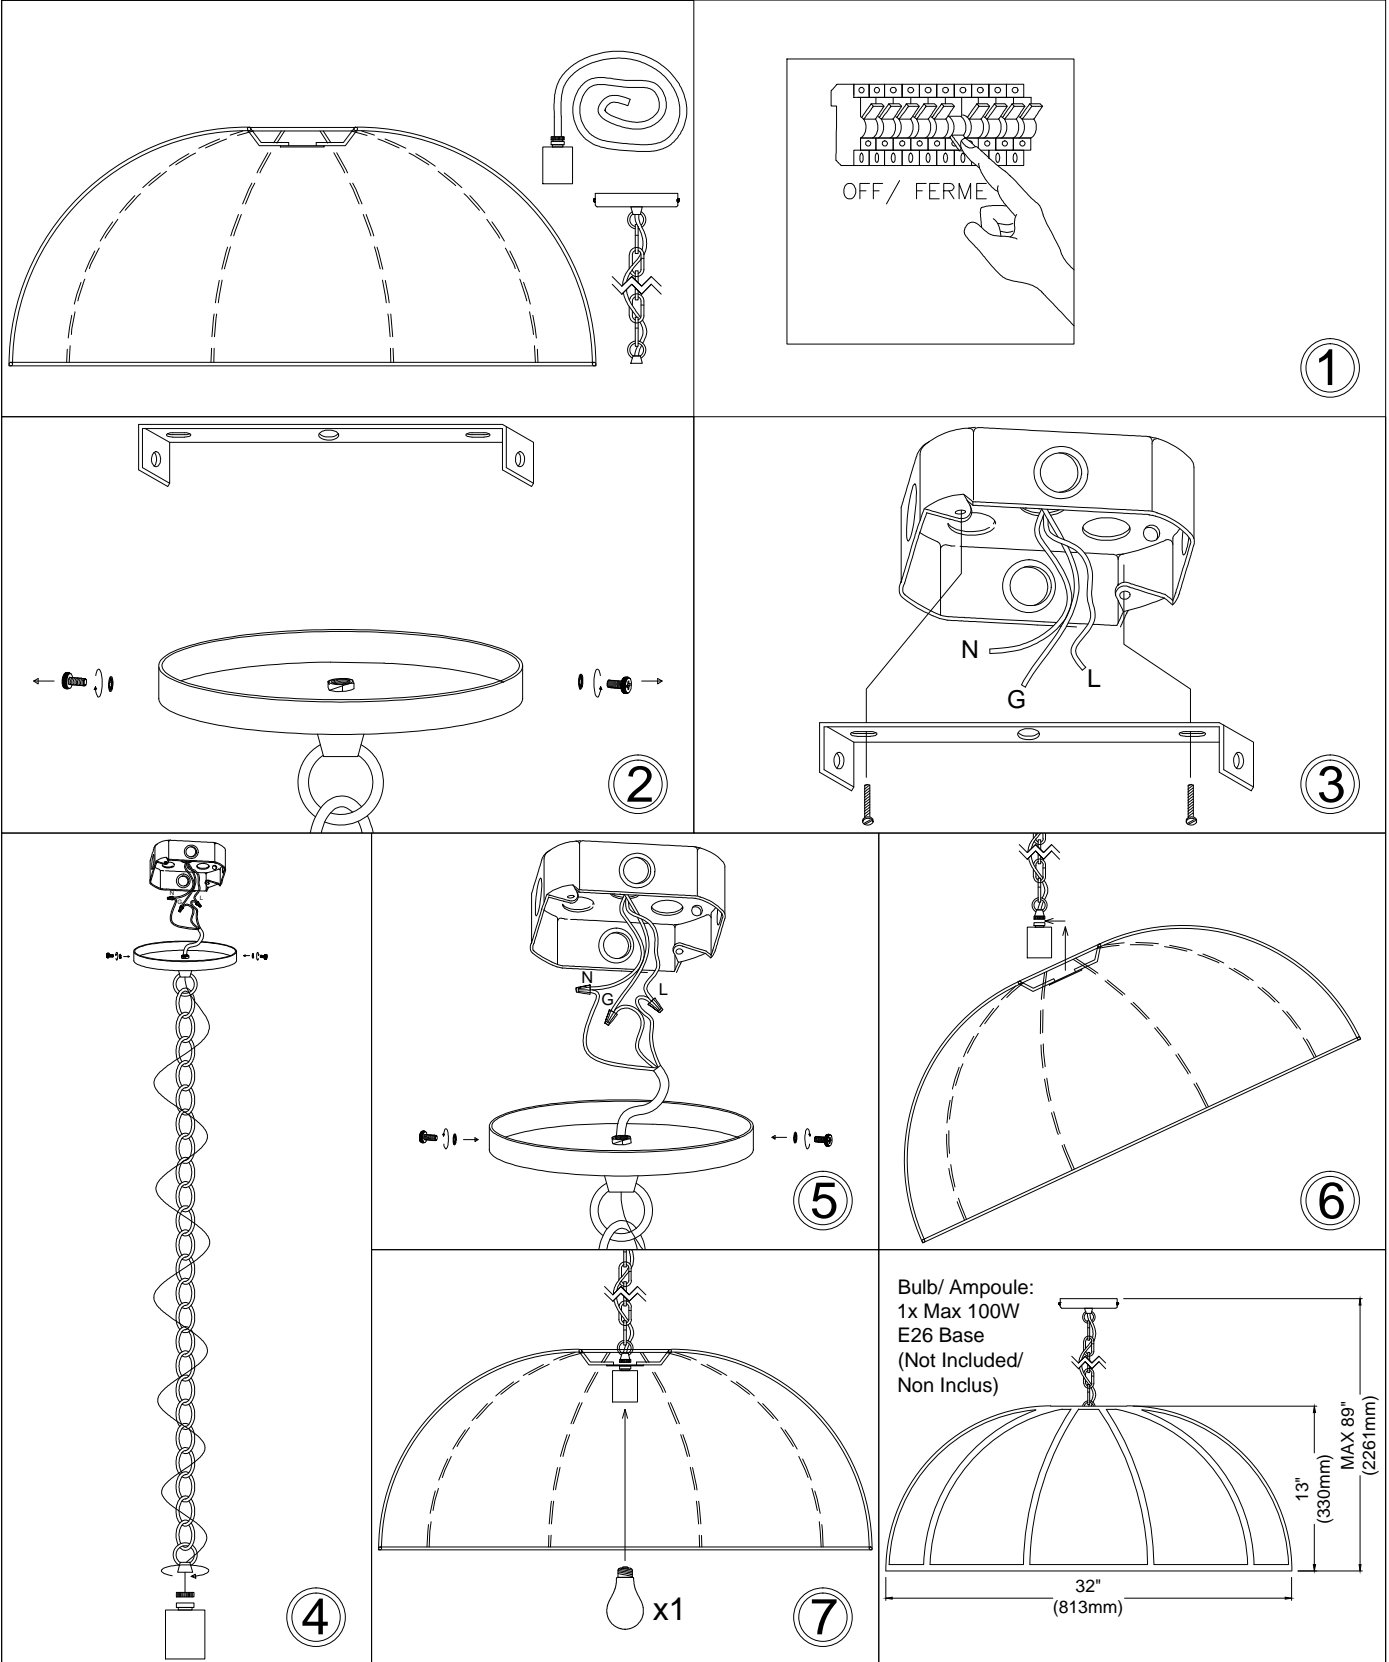

PTO-321P-MB-BW

1401 Courtney Park Drive East, Mississauga, Ontario, Canada L5T 2E4
Tel: (905) 564-1262 Fax: (905) 564-1299 Email: dainolite@dainolite.ca Web: www.dainolite.ca

02/2022