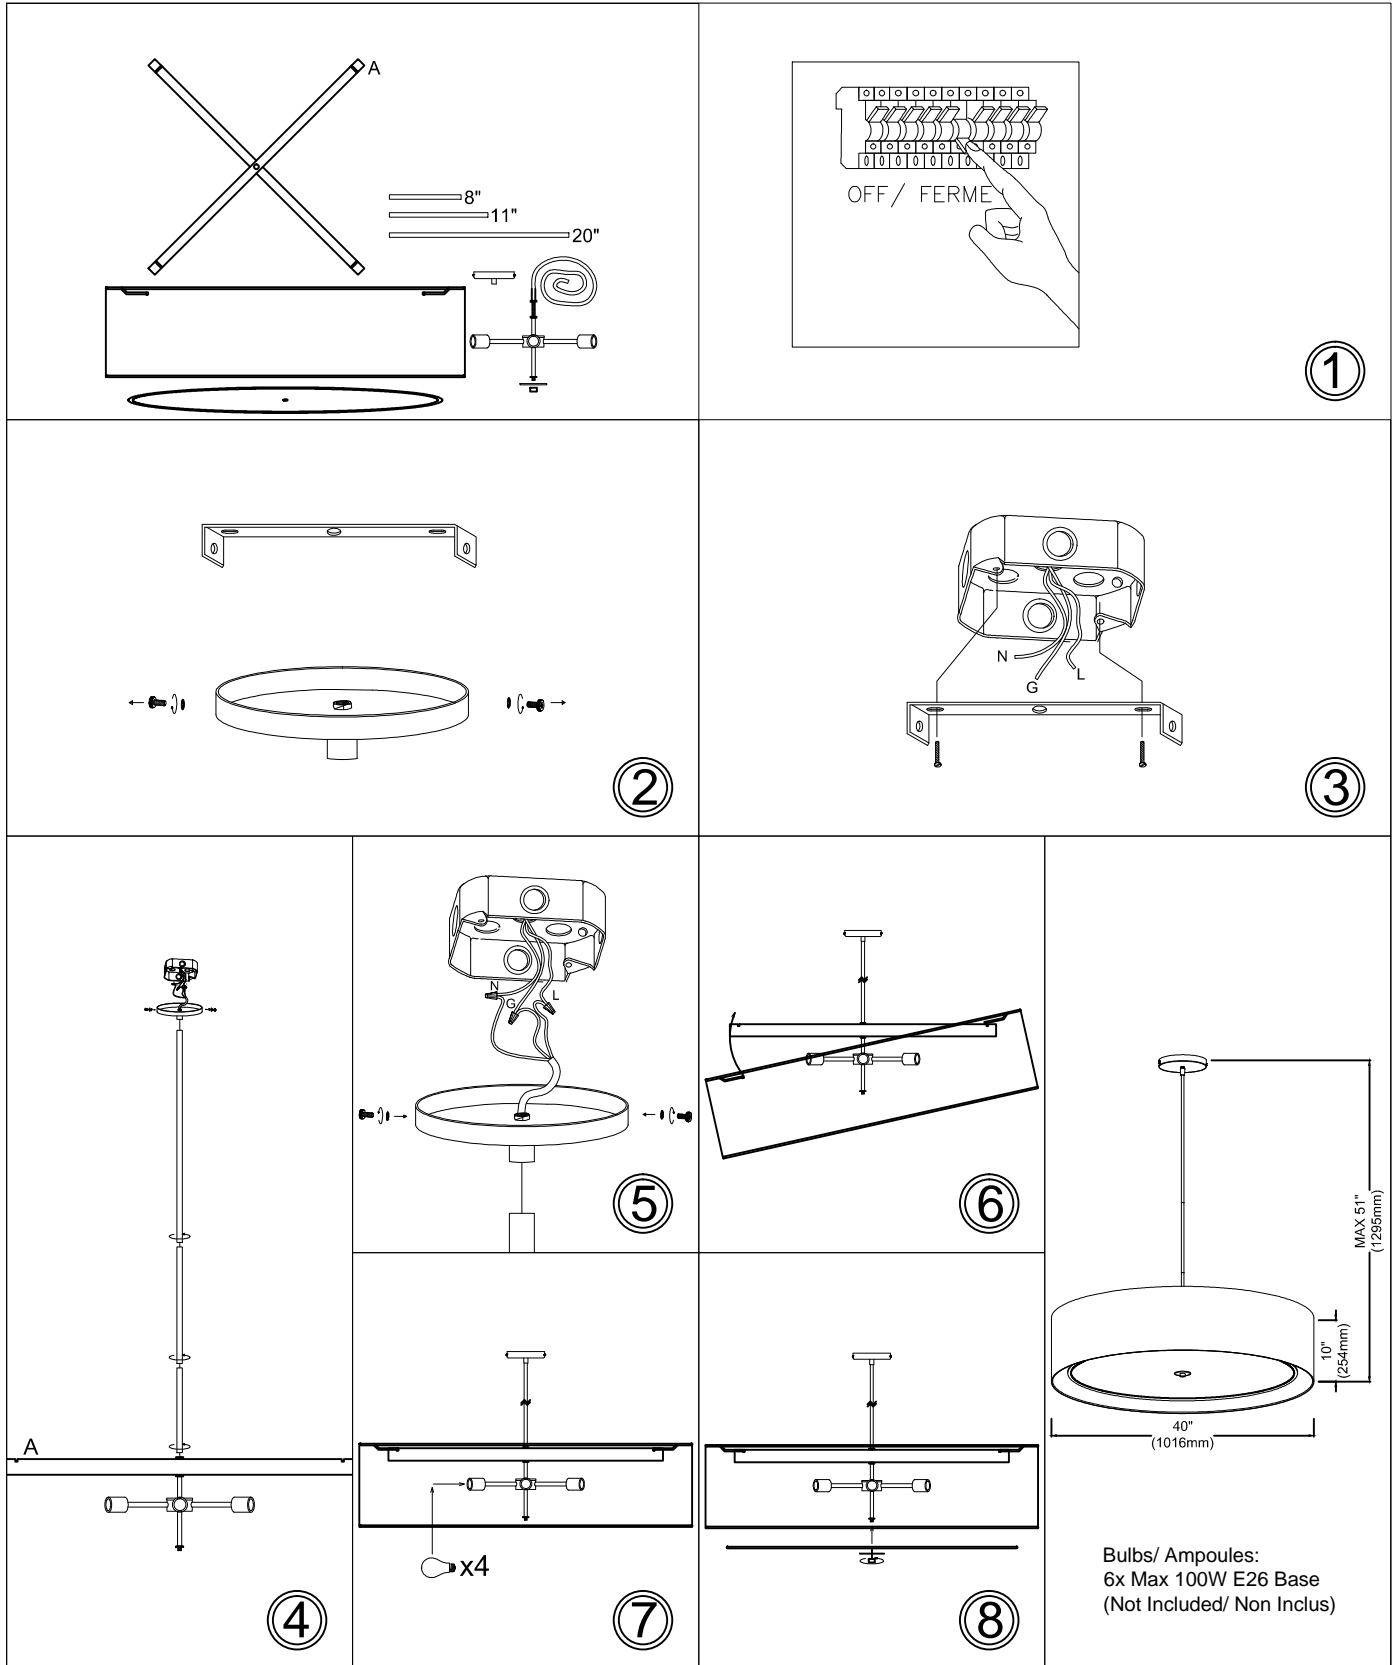

POR-406P-MB-WH

1401 Courtney Park Drive East, Mississauga, Ontario, Canada L5T 2E4
Tel: (905) 564-1262 Fax: (905) 564-1299 Email: dainolite@dainolite.ca Web: www.dainolite.ca

02/2022