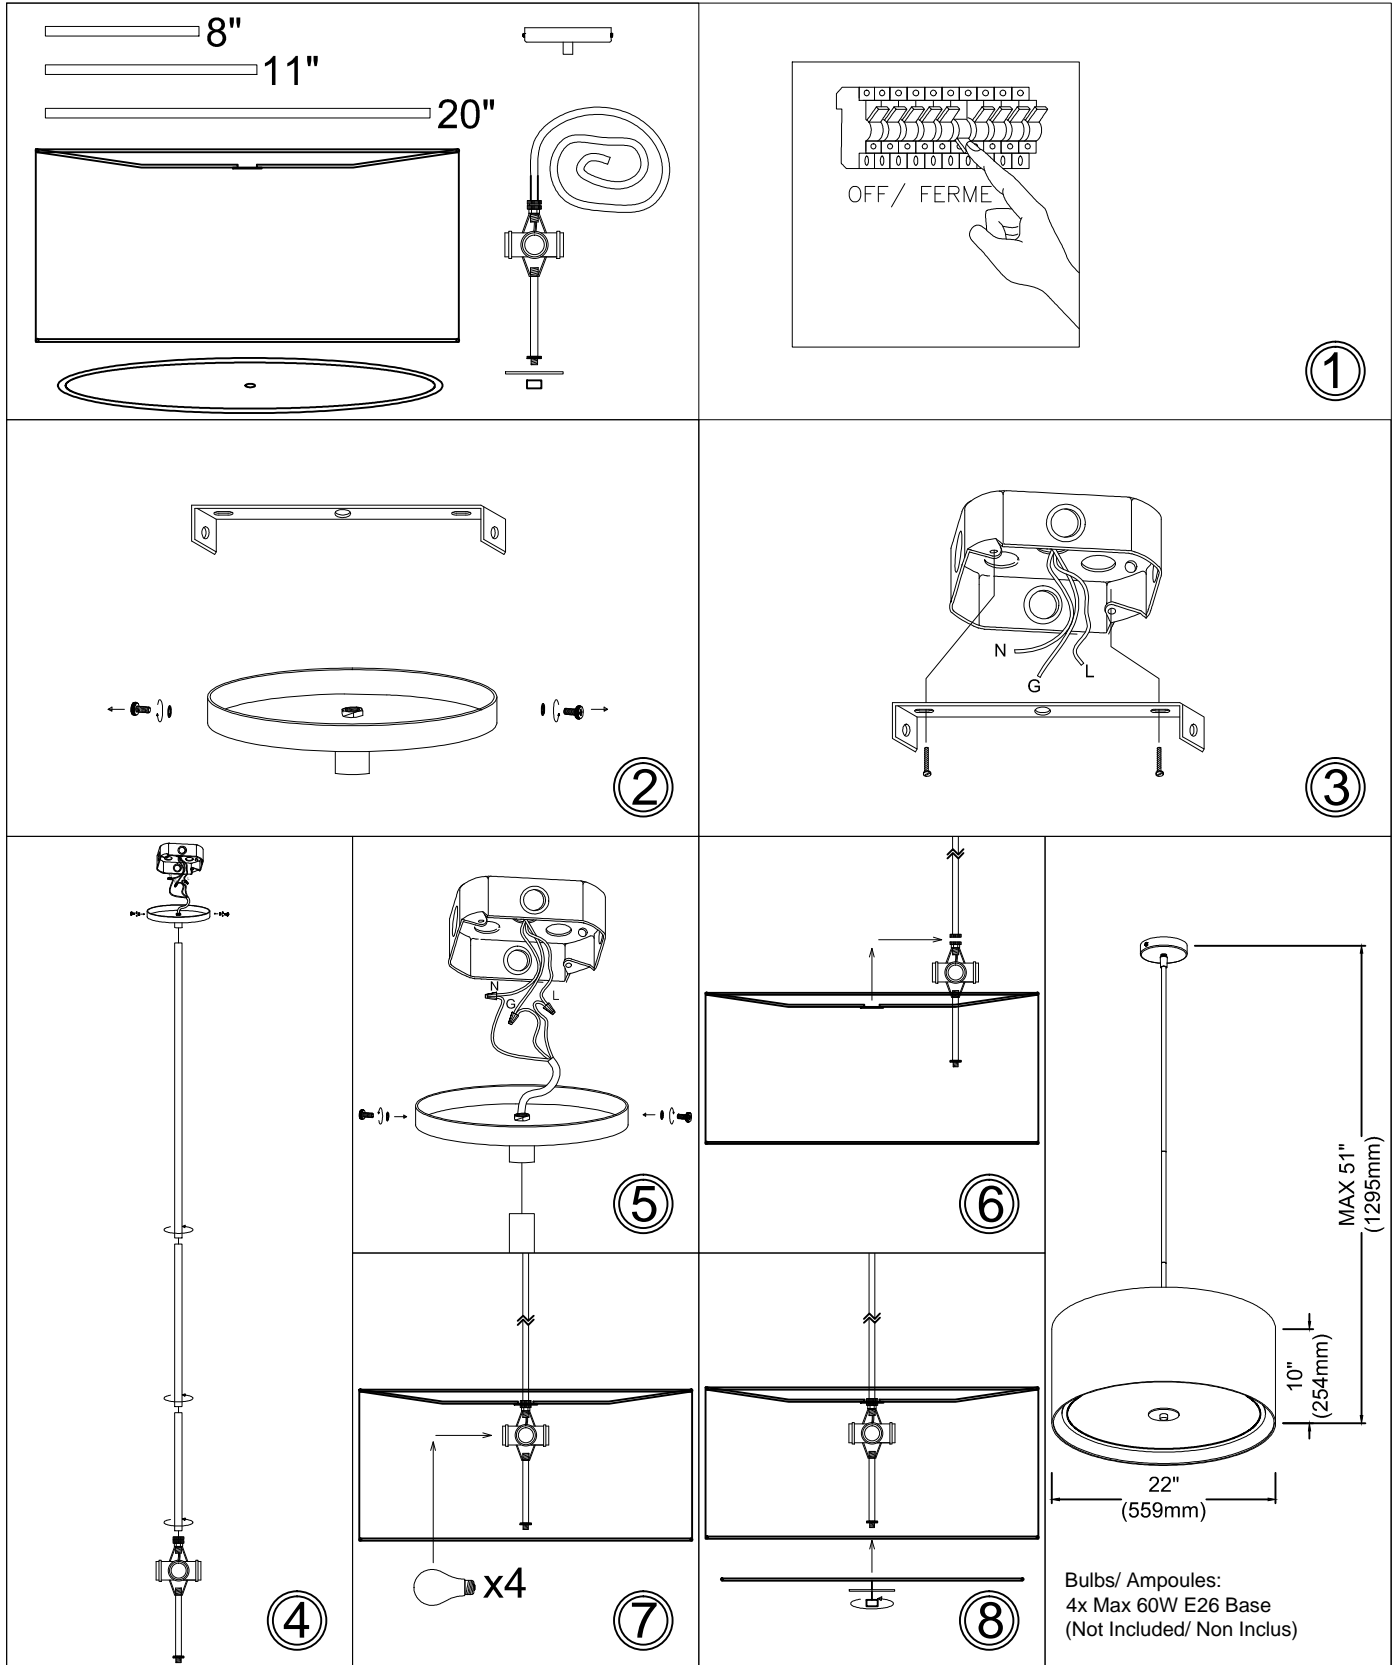

POR-224P-MB-WH

1401 Courtney Park Drive East, Mississauga, Ontario, Canada L5T 2E4
Tel: (905) 564-1262 Fax: (905) 564-1299 Email: dainolite@dainolite.ca Web: www.dainolite.ca