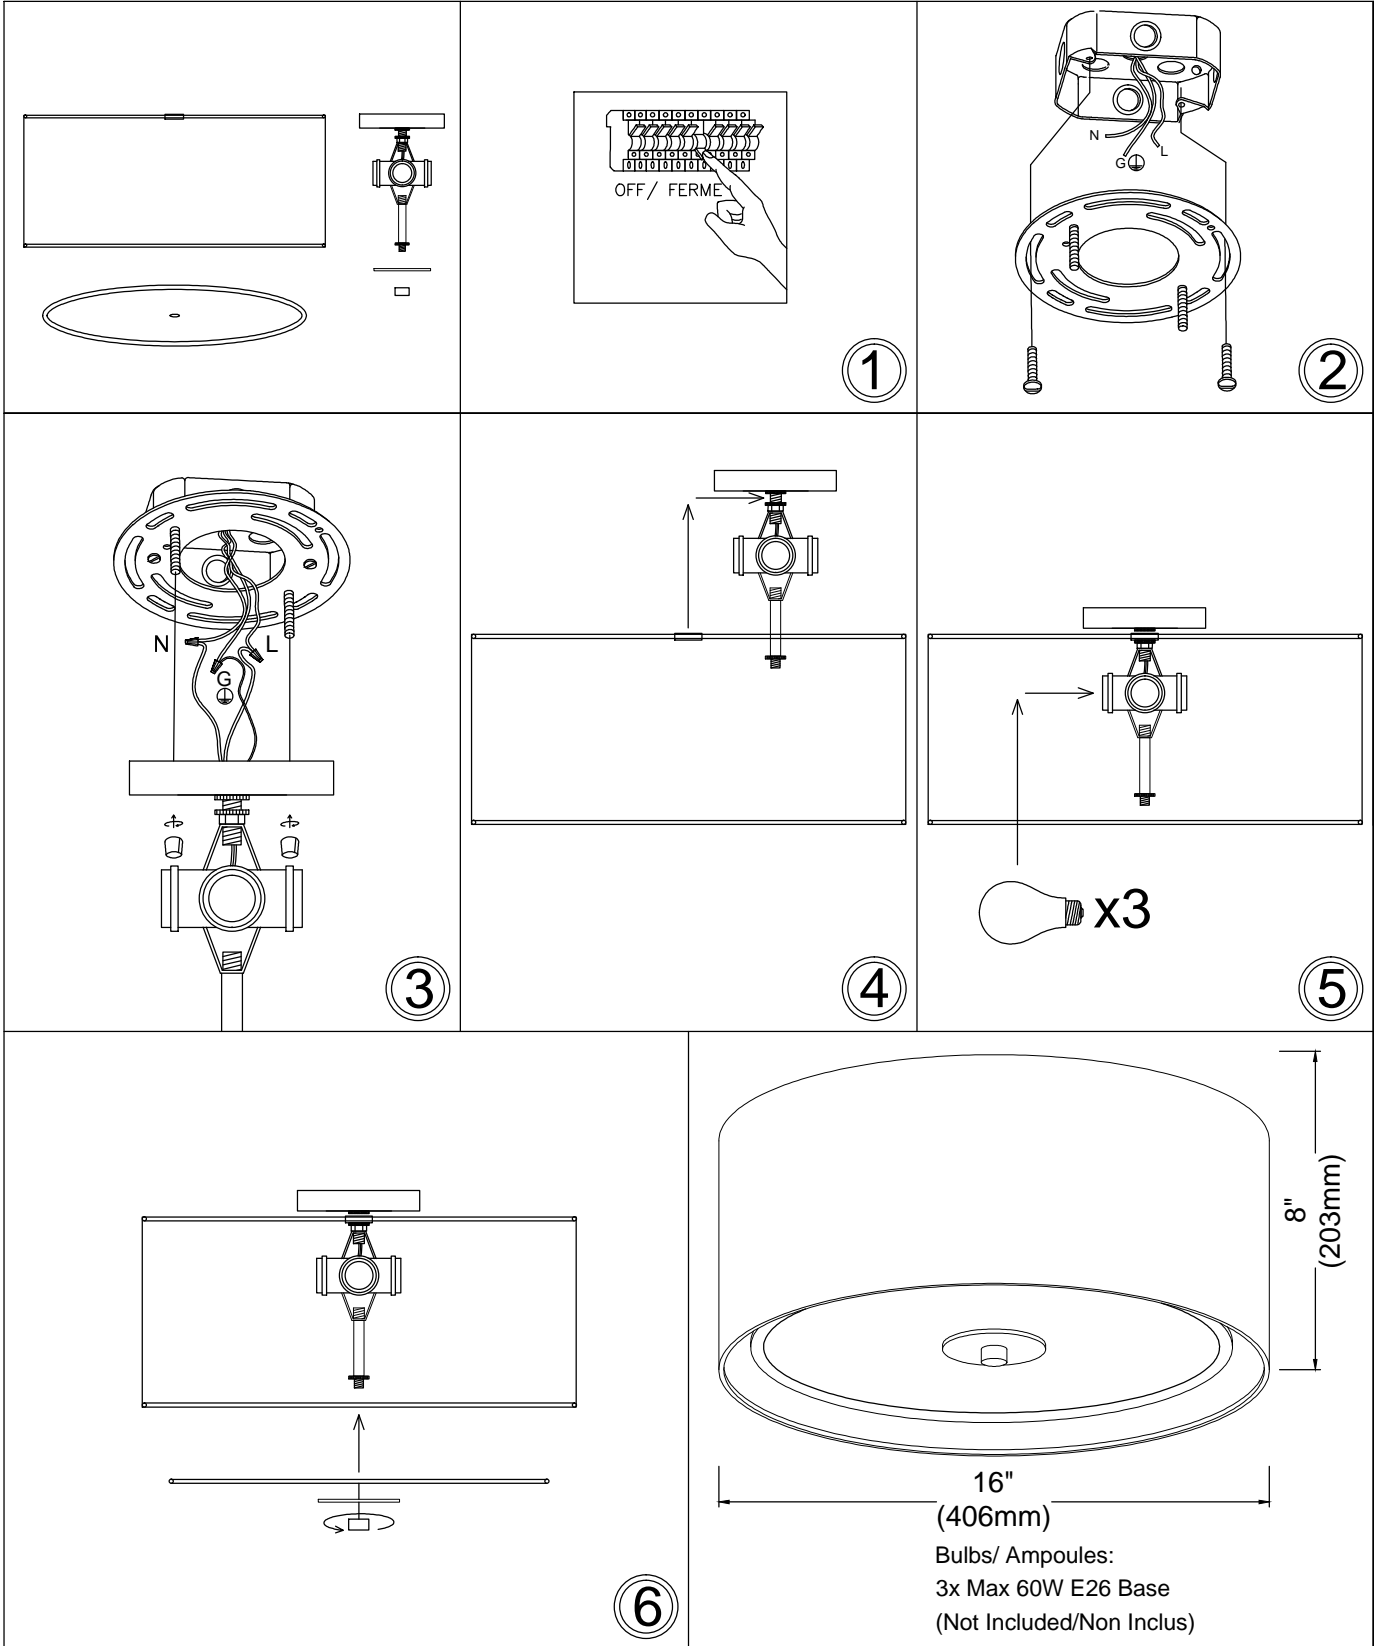

POR-163FH-MB-WH

1401 Courtney Park Drive East, Mississauga, Ontario, Canada L5T 2E4
Tel: (905) 564-1262 Fax: (905) 564-1299 Email: dainolite@dainolite.ca Web: www.dainolite.ca

02/2022