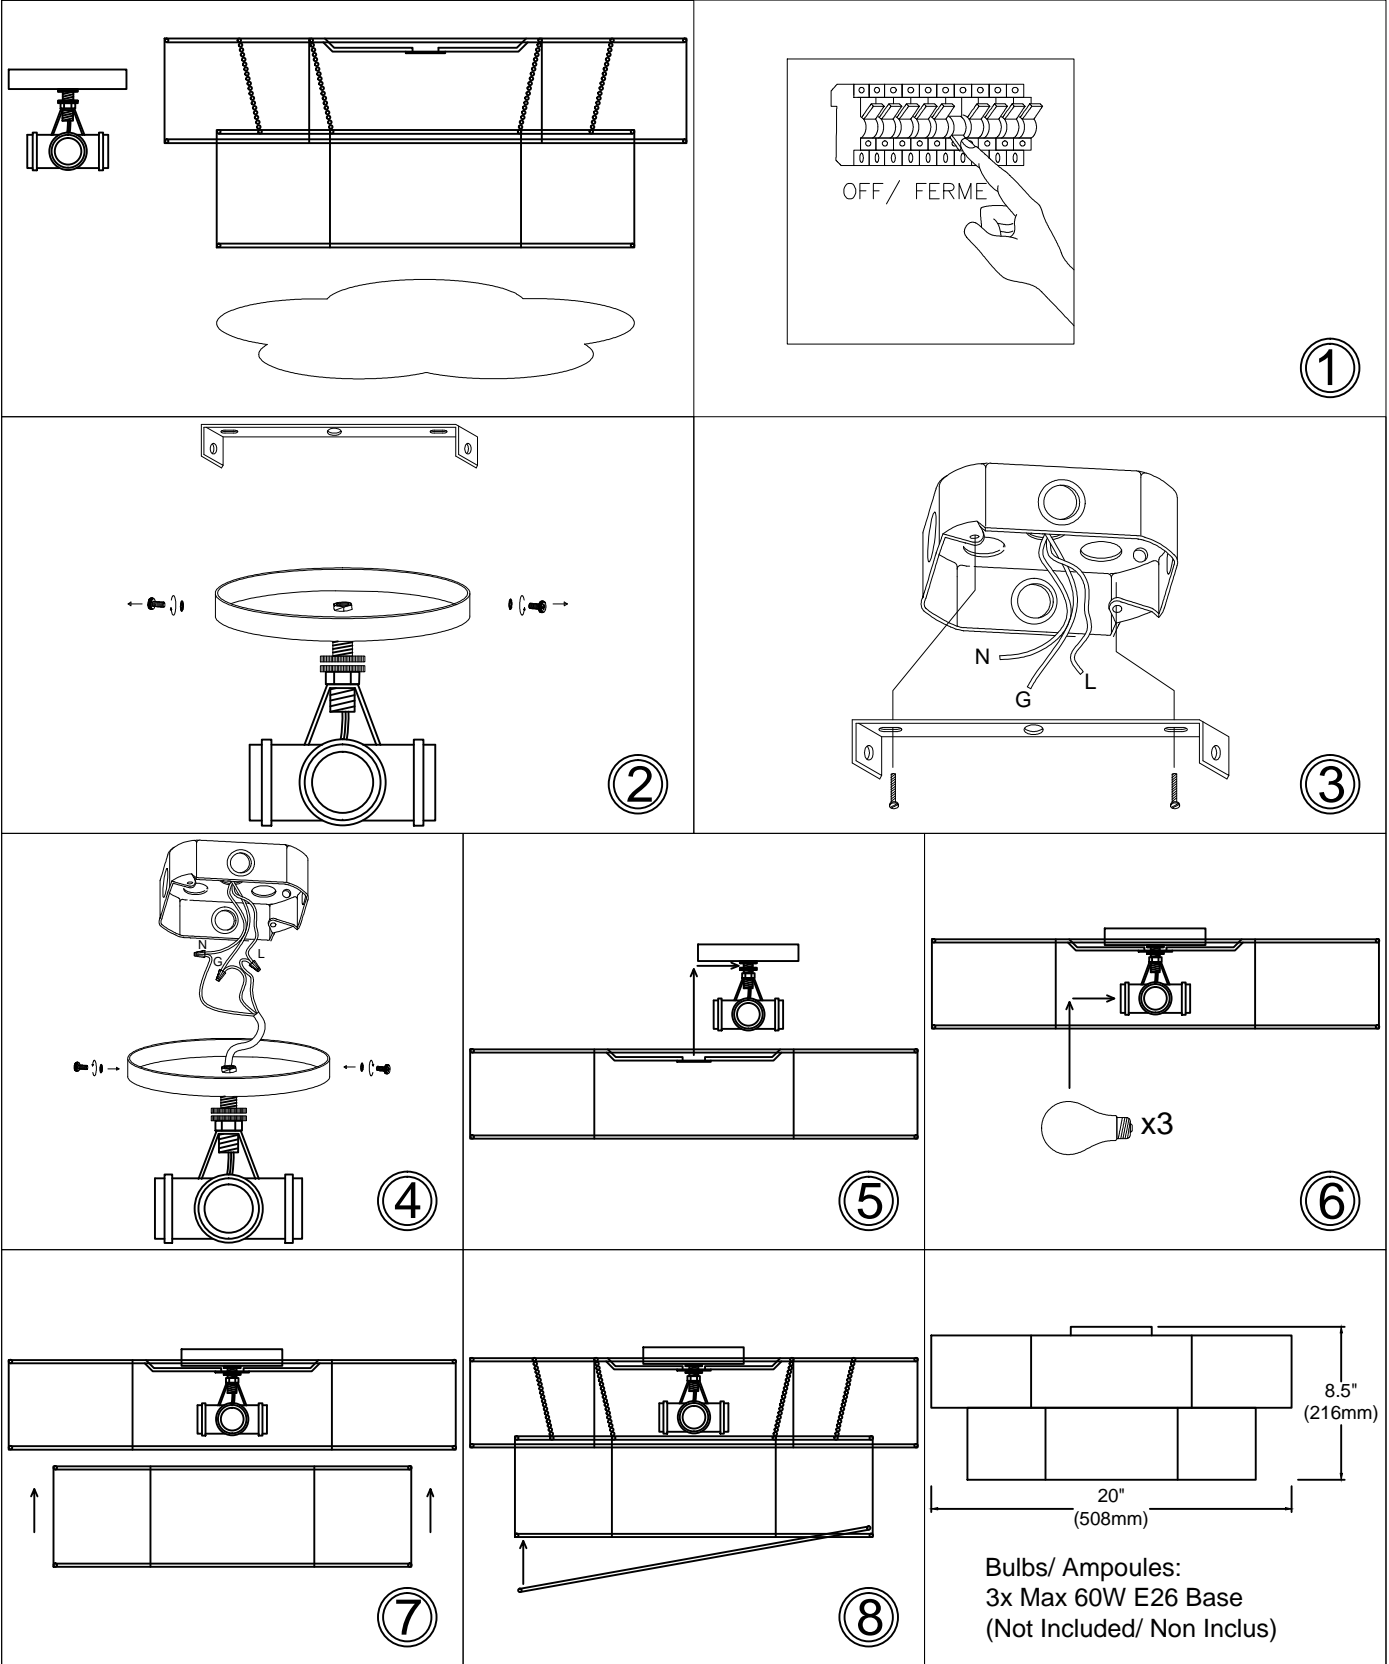

# PLX-203FH

1401 Courtney Park Drive East, Mississauga, Ontario, Canada L5T 2E4  
Tel: (905) 564-1262 Fax: (905) 564-1299 Email: dainolite@dainolite.ca Web: www.dainolite.ca

07/2021