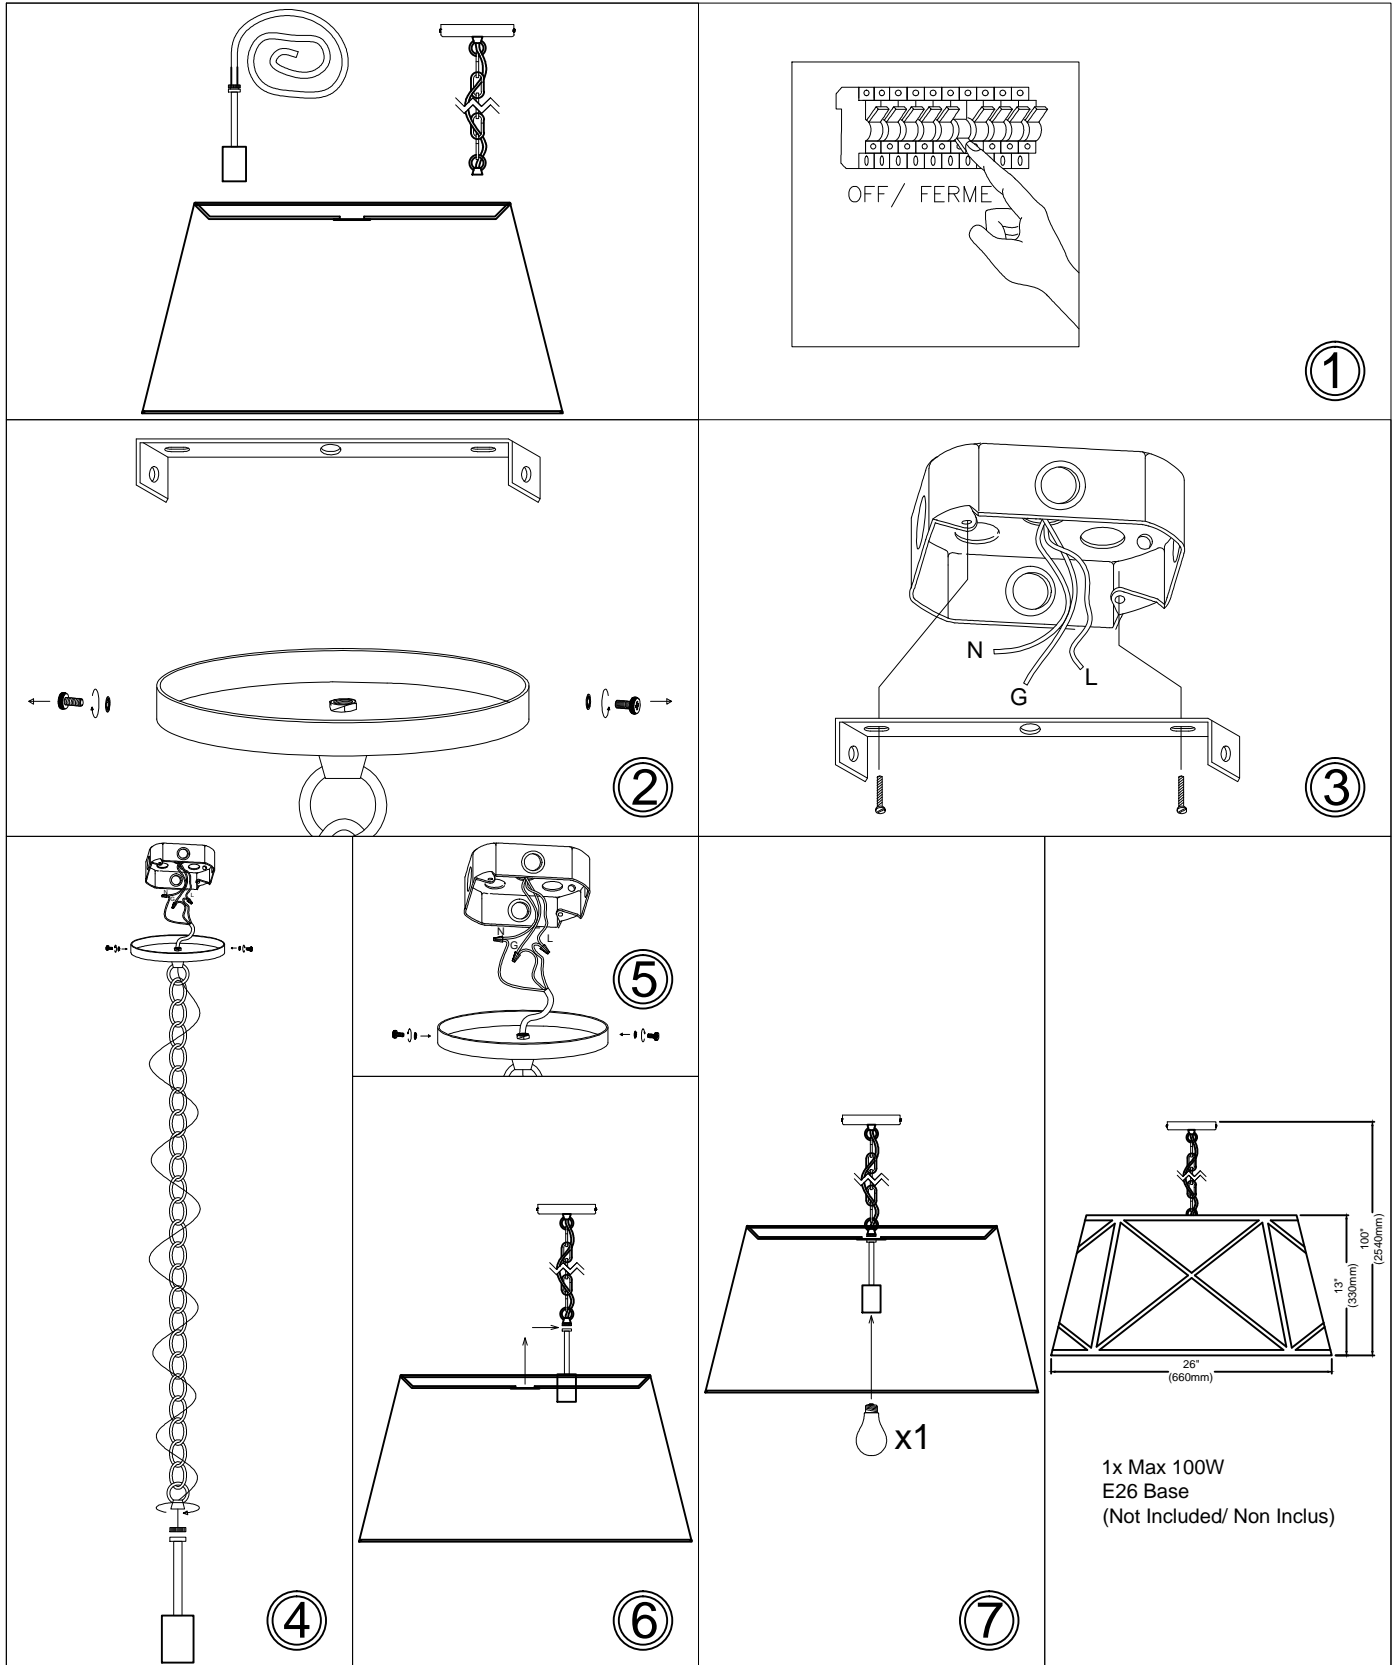

PKR-L

1401 Courtney Park Drive East, Mississauga, Ontario, Canada L5T 2E4
Tel: (905) 564-1262 Fax: (905) 564-1299 Email: dainolite@dainolite.ca Web: www.dainolite.ca

07/2021