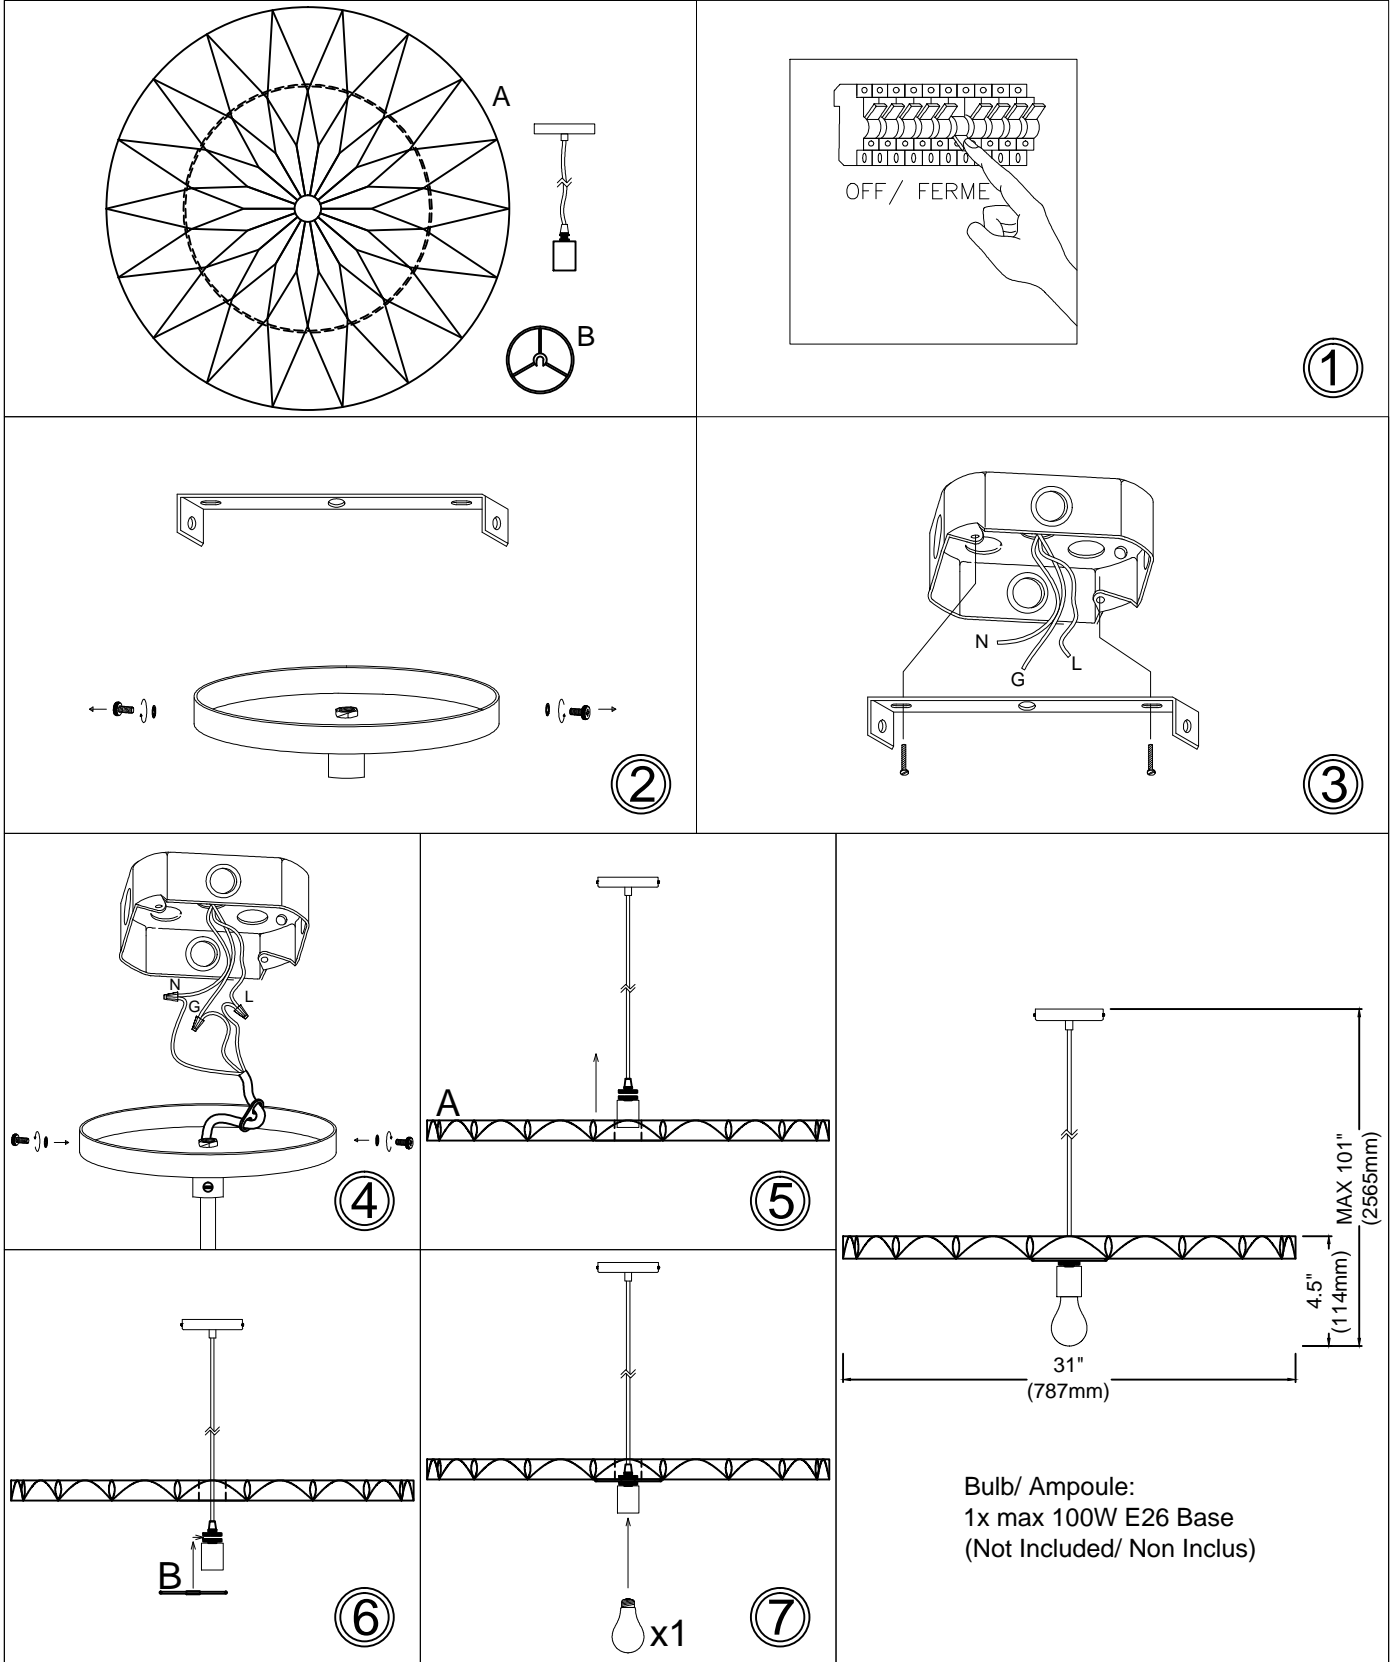

PGD-311P-MB-500

1401 Courtney Park Drive East, Mississauga, Ontario, Canada L5T 2E4
Tel: (905) 564-1262 Fax: (905) 564-1299 Email: dainolite@dainolite.ca Web: www.dainolite.ca

03/2022