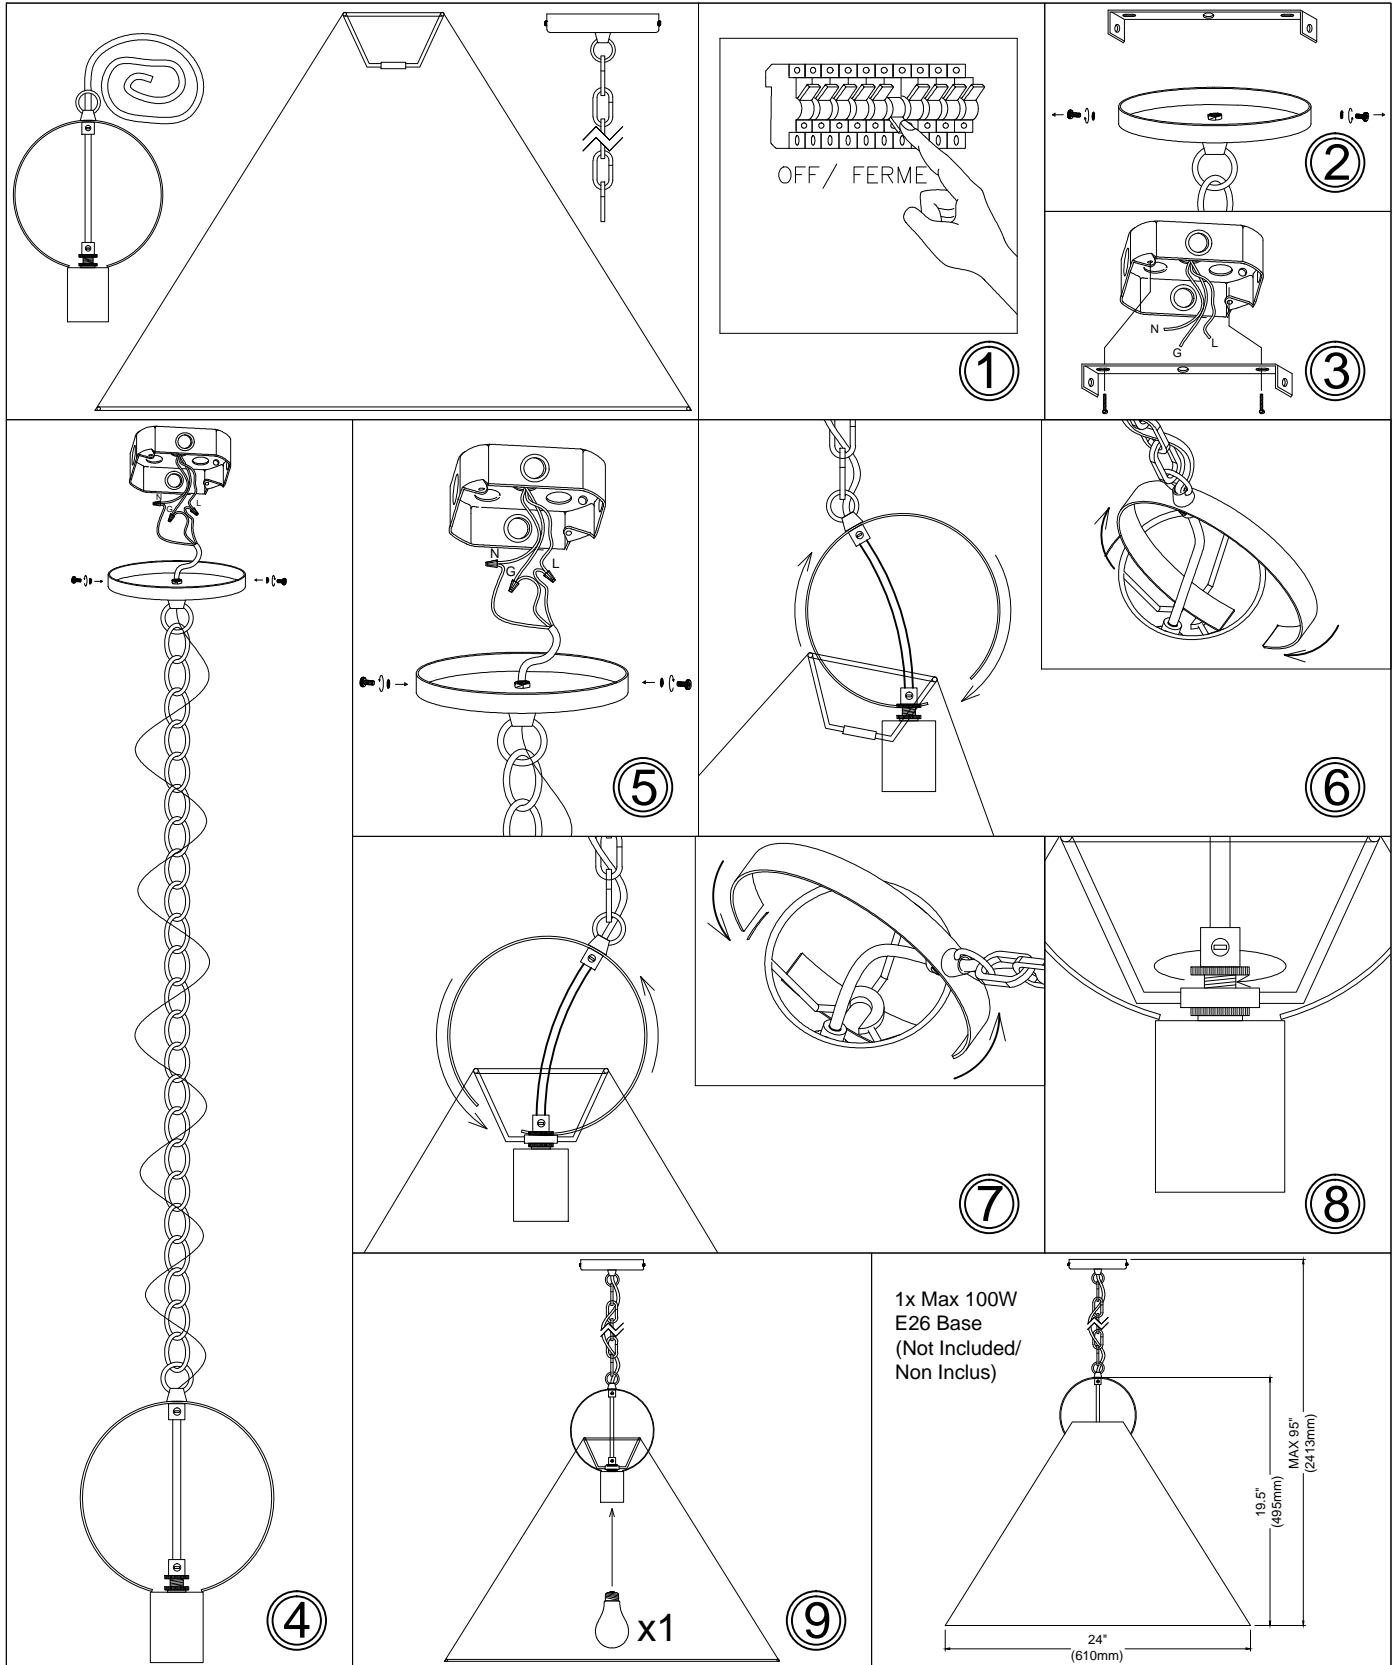

# PCN-241P

1401 Courtney Park Drive East, Mississauga, Ontario, Canada L5T 2E4  
Tel: (905) 564-1262 Fax: (905) 564-1299 Email: dainolite@dainolite.ca Web: www.dainolite.ca