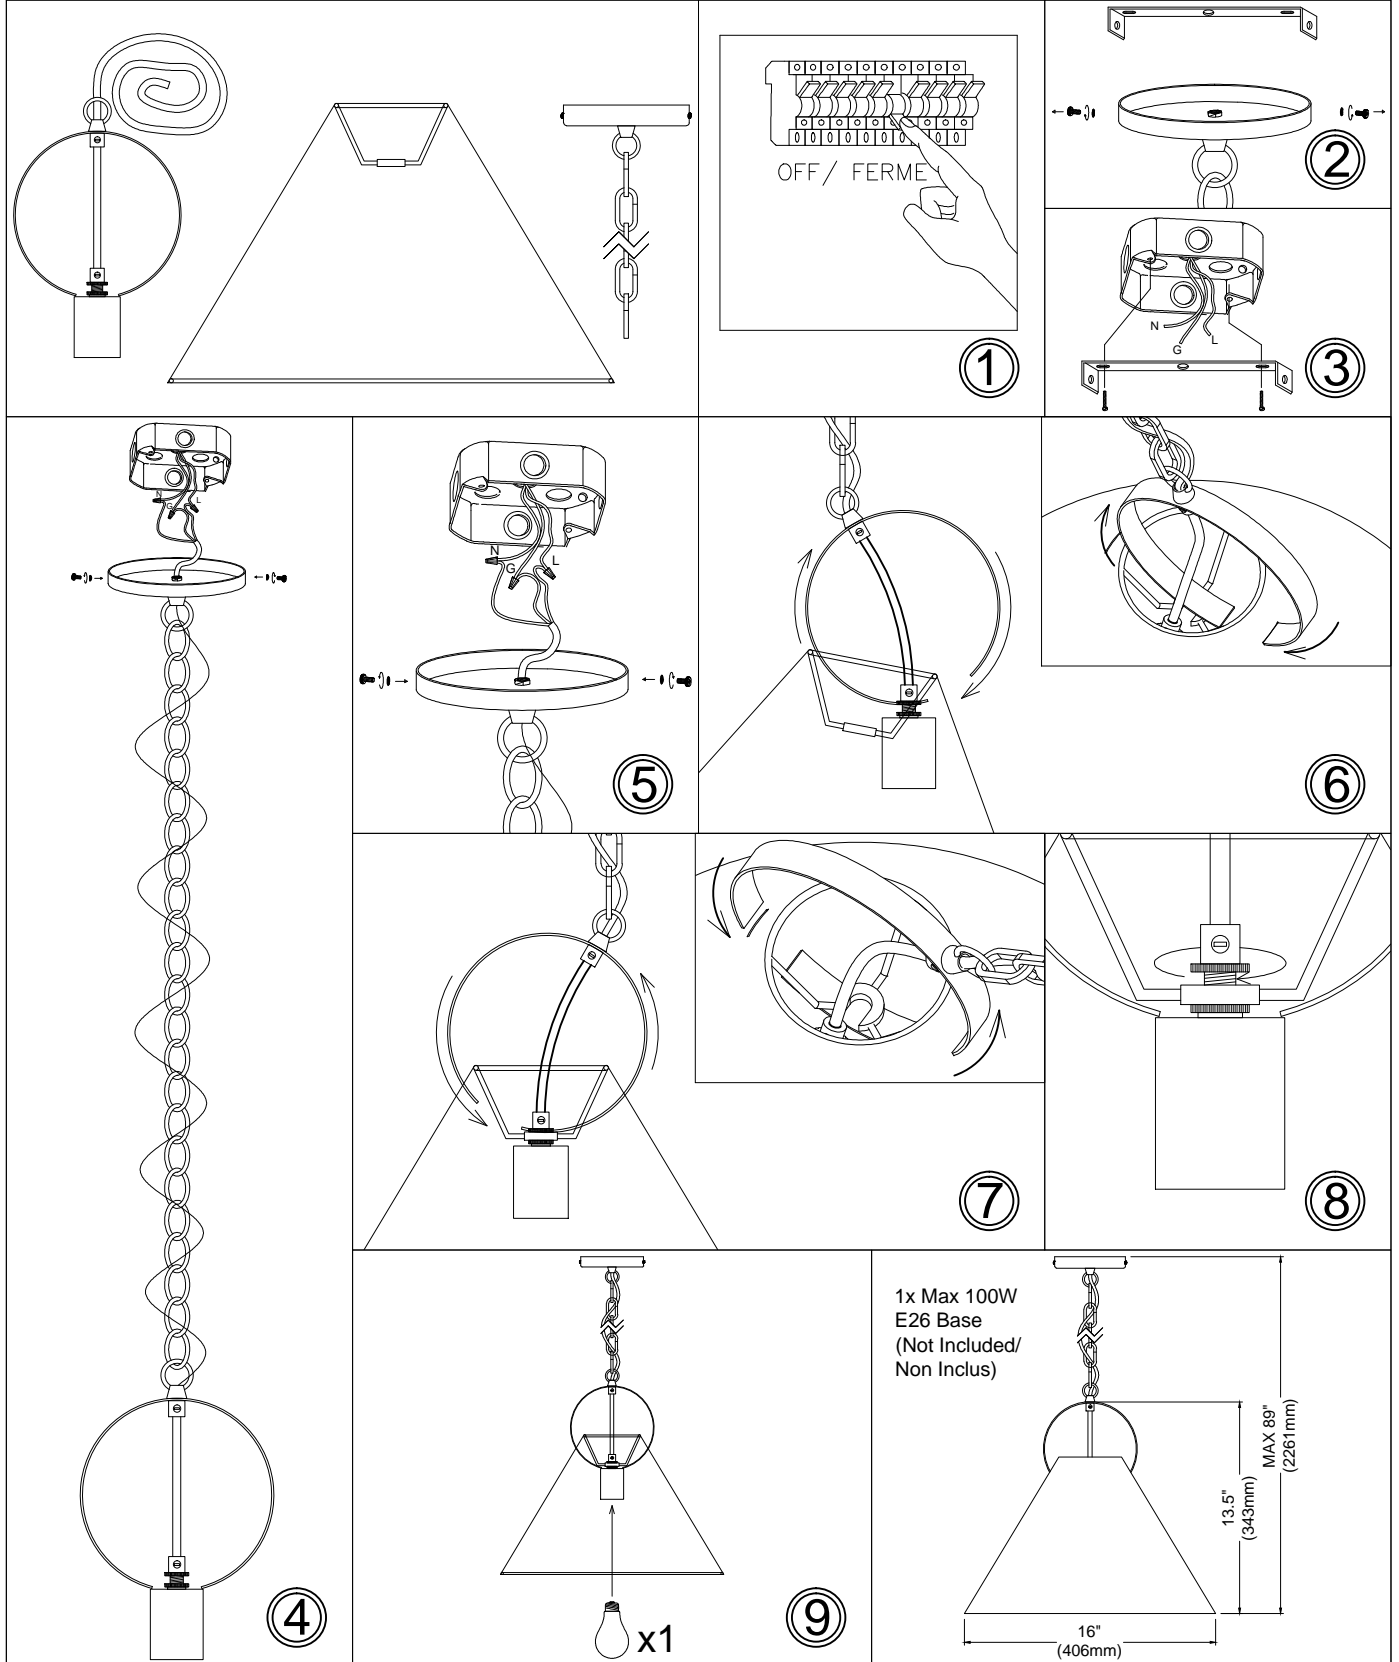

PCN-161P

1401 Courtney Park Drive East, Mississauga, Ontario, Canada L5T 2E4
Tel: (905) 564-1262 Fax: (905) 564-1299 Email: dainolite@dainolite.ca Web: www.dainolite.ca