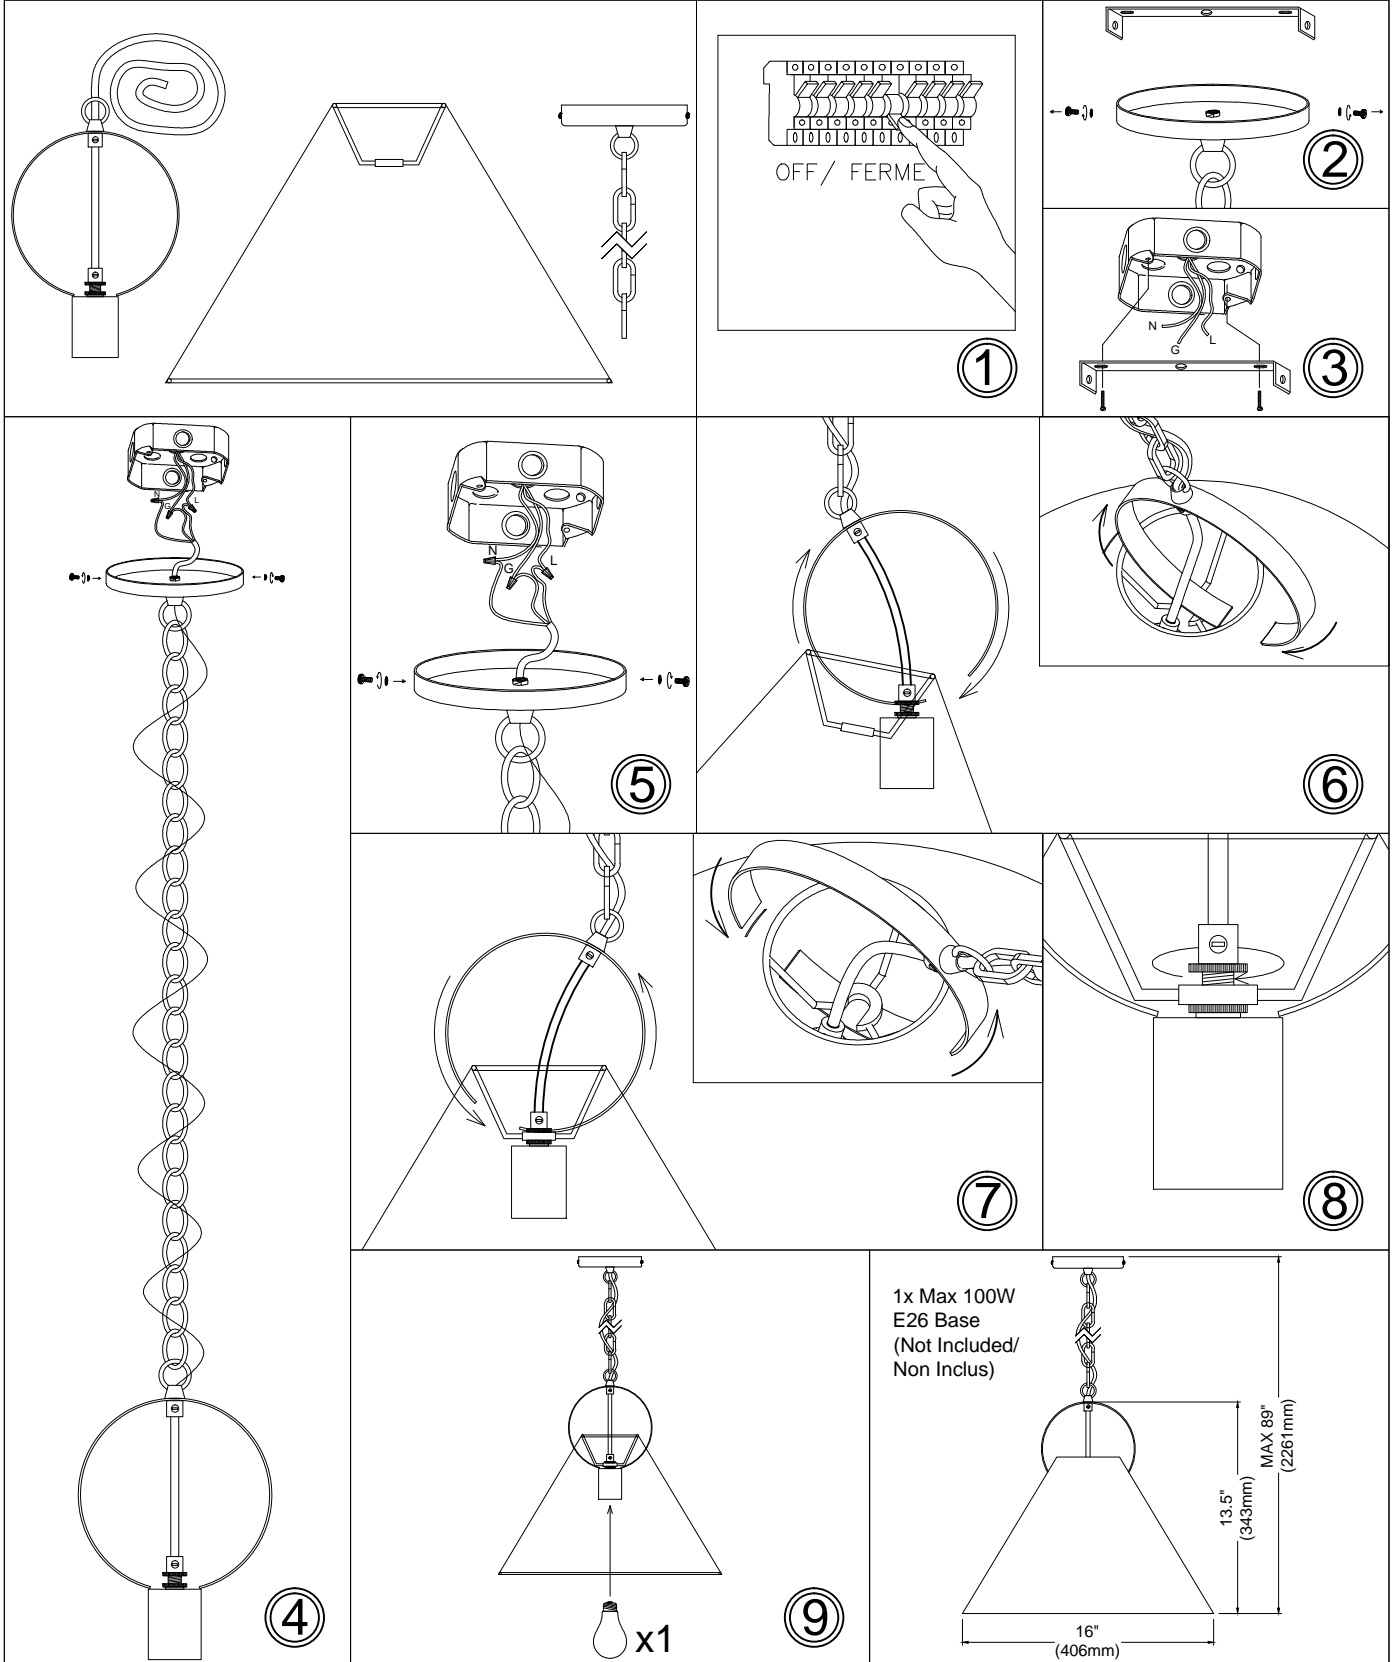

# PCN-161P

1401 Courtney Park Drive East, Mississauga, Ontario, Canada L5T 2E4  
Tel: (905) 564-1262 Fax: (905) 564-1299 Email: dainolite@dainolite.ca Web: www.dainolite.ca

02/2021