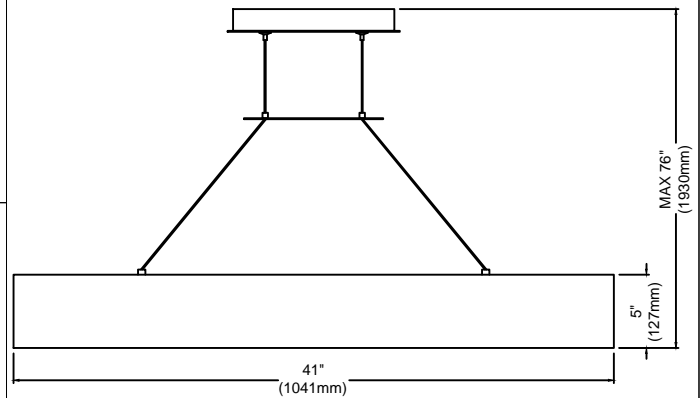

# DTA-4046HP

①

②

③

⑤

Bulb/ Ampoule:  
46W Integrated LED/ DEL Intégrée