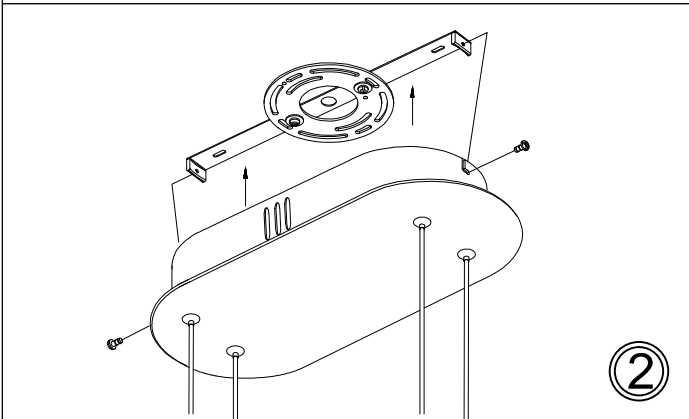

# DTA-4046HP

①

②

③

⑤

Bulb/ Ampoule:  
46W Integrated LED/ DEL Intégrée