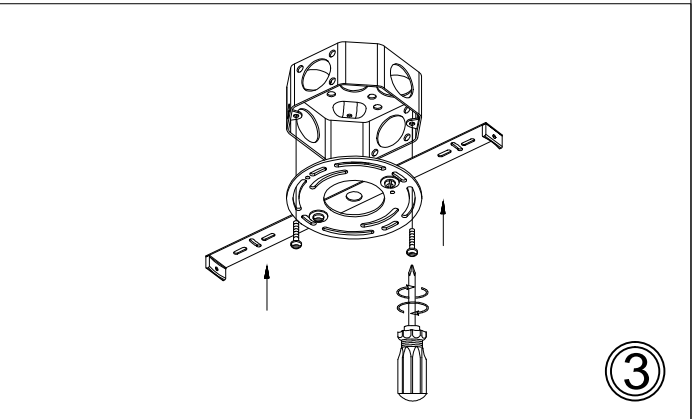

# DTA-4046HP

①

②

③

⑤

Bulb/ Ampoule:  
46W Integrated LED/ DEL Intégrée