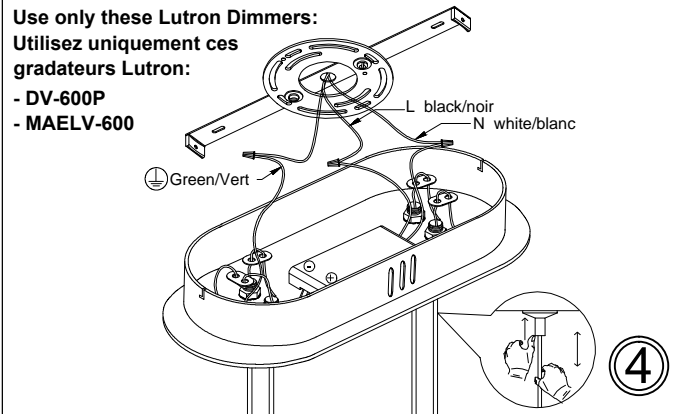

# DTA-4046HP

①

②

③

⑤

Bulb/ Ampoule:  
46W Integrated LED/ DEL Intégrée