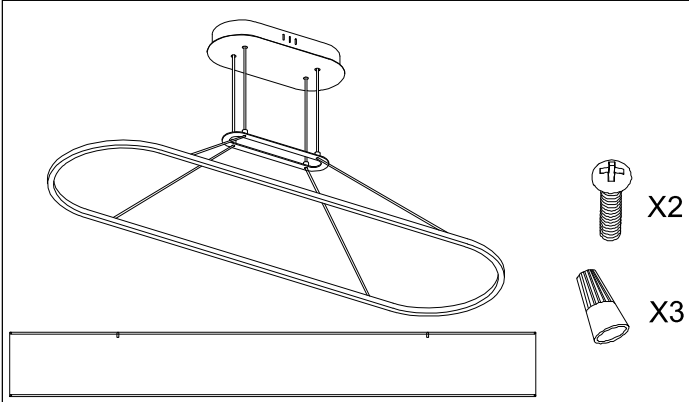

# DTA-4046HP

①

②

③

⑤

Bulb/ Ampoule:  
46W Integrated LED/ DEL Intégrée