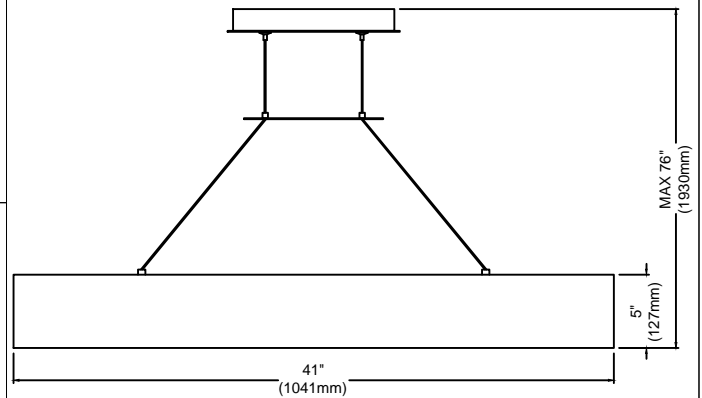

DTA-4046HP

①

②

③

④

⑤

Bulb/ Ampoule:
46W Integrated LED/ DEL Intégrée