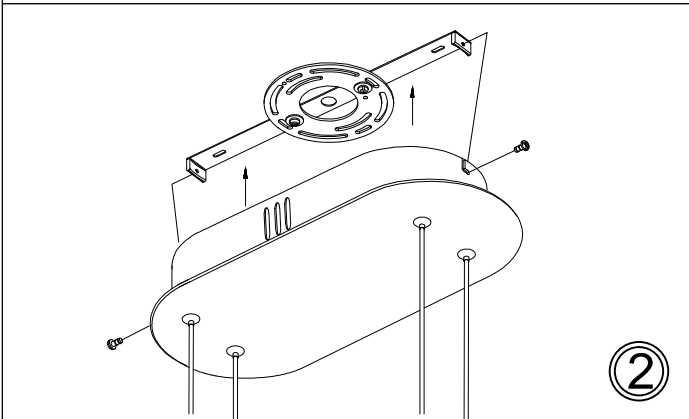

DTA-4046HP

①

②

③

④

⑤

Bulb/ Ampoule:
46W Integrated LED/ DEL Intégrée