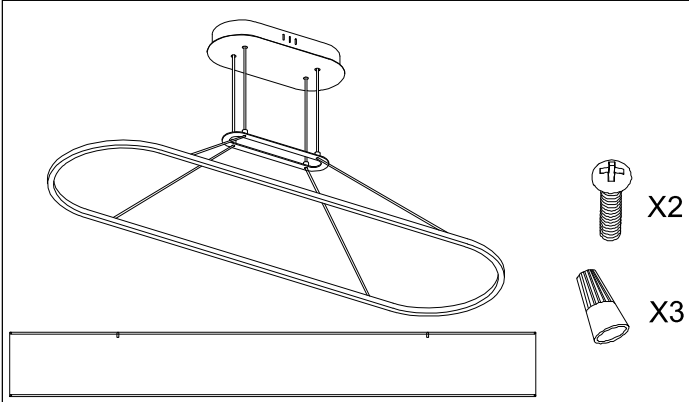

DTA-4046HP

①

②

③

④

⑤

Bulb/ Ampoule:
46W Integrated LED/ DEL Intégrée