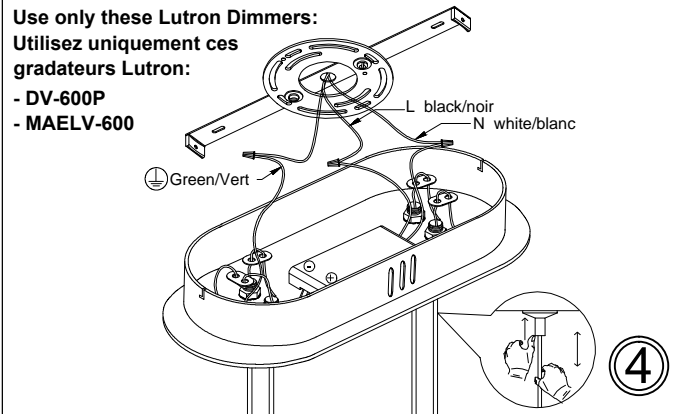

DTA-4046HP

①

②

③

④

⑤

Bulb/ Ampoule:
46W Integrated LED/ DEL Intégrée