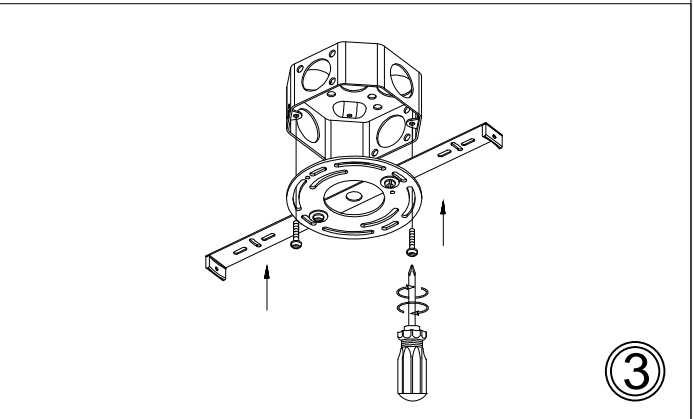

DTA-4046HP

①

②

③

④

⑤

Bulb/ Ampoule:
46W Integrated LED/ DEL Intégrée