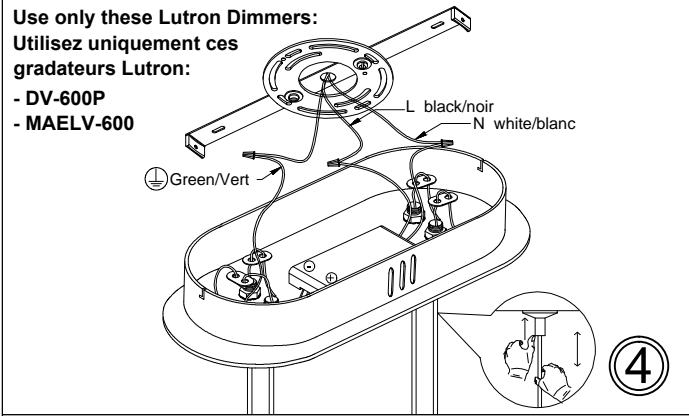

DTA-4046HP

①

②

③

④

⑤

Bulb/ Ampoule:
46W Integrated LED/ DEL Intégrée