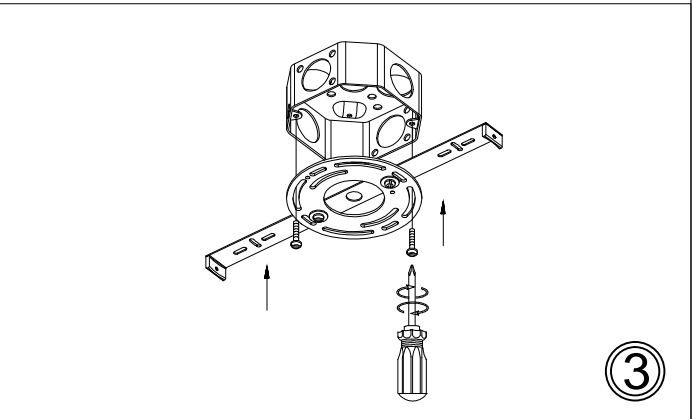

DTA-4046HP

①

②

③

④

⑤

Bulb/ Ampoule:
46W Integrated LED/ DEL Intégrée