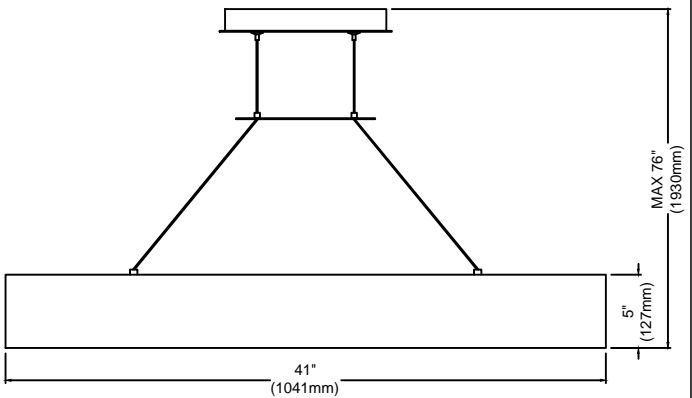

DTA-4046HP

①

②

③

④

⑤

Bulb/ Ampoule:
46W Integrated LED/ DEL Intégrée