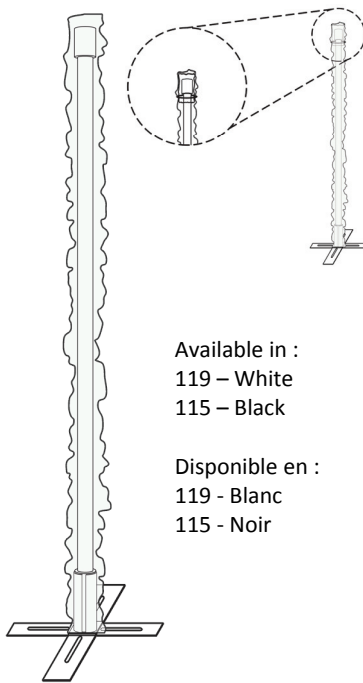

DO NOT USE AS LIGHT SABRE!

INSTRUCTIONS DE SÉCURITÉ IMPORTANTES

Cette lampe portative est munie d'une fiche polarisée (une lame est plus large que l'autre). Cette fiche s'insère d'un seul sens dans la prise de courant. Si la fiche ne s'insère pas complètement, inverser la fiche. Si elle ne s'insère toujours pas, contacter un électricien qualifié. Ne jamais utiliser de corde d'extension à moins que la fiche s'y insère complètement. Il est important de respecter cette mesure de sécurité.

ACCESSORIES :

ACCESSOIRES :

DSTBSE-SV

Silver painted base only to hold 3 – DSTX-36 – Dainostix
Base peinte en argent seulement, peut supporter 3 Dainostix DSTX-36

SHOWN:

Three light stand complete with lamps.

Légère trois position
Complete avec lampes.

Copyright © 2011

DSX-ORG-000

Decorative organza sleeve for any Dainostix.

Copyright © 2011

DSTCLP-CR

Joined clip attaches bulb to bulb.
Trombone joint attaches les ampoules.