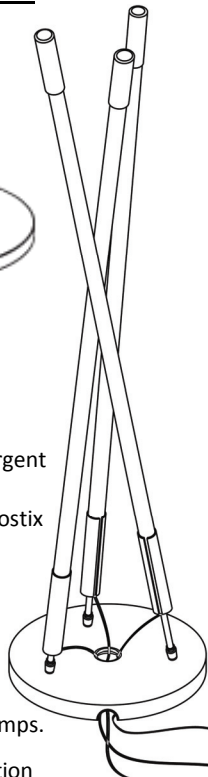

Les **DAINOSTIX** sont conçus uniquement pour l'usage intérieur. Le luminaire peut être fixé sur le mur ou le plafond à l'aide des clips présents ou placés sur une base.
 Il s'agit d'un tube fluorescent qui n'est pas conçu pour un éclairage tamisé. L'utilisation d'un gradateur annulera la garantie.
 Il est impossible de remplacer le tube fluorescent protégé par la paroi de plastique! Le luminaire est équipé d'un ballast de 36W à départ rapide pour un allumage instantané : la lumière ne vacille pas.

DO NOT USE AS LIGHT SABRE!

INSTRUCTIONS DE SÉCURITÉ IMPORTANTES

Cette lampe portative est munie d'une fiche polarisée (une lame est plus large que l'autre). Cette fiche s'insère d'un seul sens dans la prise de courant. Si la fiche ne s'insère pas complètement, inverser la fiche. Si elle ne s'insère toujours pas, contacter un électricien qualifié. Ne jamais utiliser de corde d'extension à moins que la fiche s'y insère complètement. Il est important de respecter cette mesure de sécurité.

ACCESSORIES :

ACCESSOIRES :

DSTBSE-SV

Silver painted base only to hold 3 – DSTX-36 – Dainostix
Base peinte en argent seulement, peut supporter 3 Dainostix DSTX-36

SHOWN:

Three light stand complete with lamps.

Légère trois position
Complete avec lampes.

Copyright © 2011

DSX-ORG-000

Decorative organza sleeve for any Dainostix.

Copyright © 2011

DSTCLP-CR

Joined clip attaches bulb to bulb.
Trombone joint attaches les ampoules.