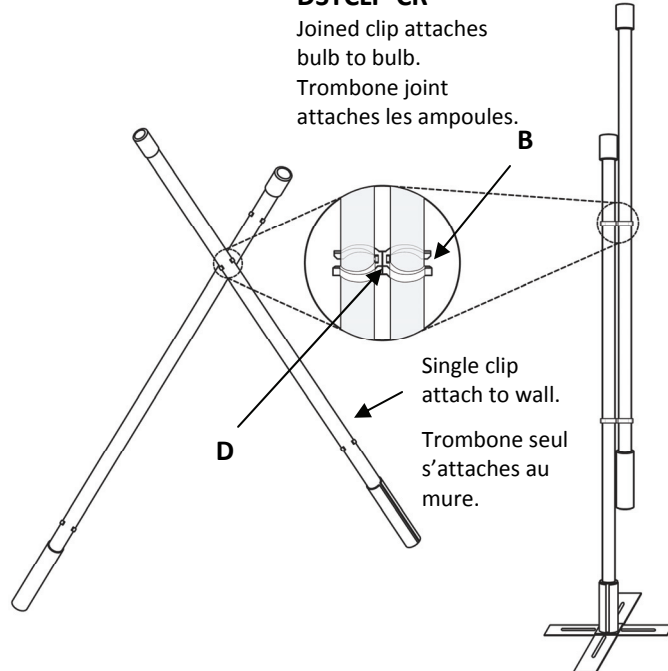

DO NOT USE AS LIGHT SABRE!

INSTRUCTIONS DE SÉCURITÉ IMPORTANTES

Cette lampe portative est munie d'une fiche polarisée (une lame est plus large que l'autre). Cette fiche s'insère d'un seul sens dans la prise de courant. Si la fiche ne s'insère pas complètement, inverser la fiche. Si elle ne s'insère toujours pas, contacter un électricien qualifié. Ne jamais utiliser de corde d'extension à moins que la fiche s'y insère complètement. Il est important de respecter cette mesure de sécurité.

Légère trois position
Complete avec lampes.

Copyright © 2011

DSX-ORG-000

Decorative organza sleeve for any Dainostix.

Copyright © 2011

DSTCLP-CR

Joined clip attaches bulb to bulb.
Trombone joint attaches les ampoules.

Single clip attach to wall.
Trombone seul s'attache au mure.

DSTBX-SV

Silver indoor floor stand only

Pied argenté pour usage intérieur seulement.

Copyright © 2011