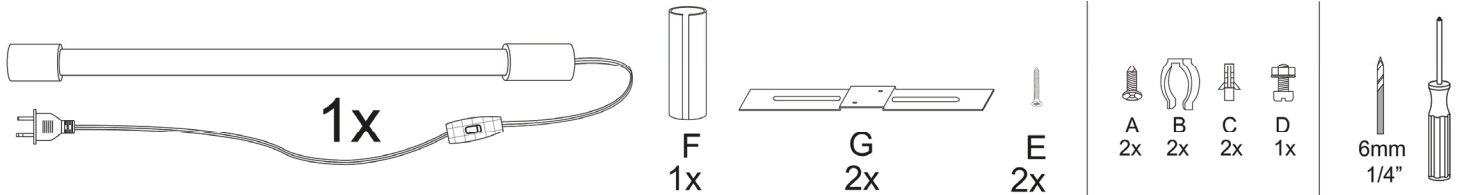

DAINOSTIX are intended for interior use only.
 Light can be mounted on the wall or ceiling using clips supplied or placed in a base.
 The light is a fluorescent tube and not designed to be dimmed. Using dimmer will void your warranty.
 The fluorescent tube inside the colour plastic shield cannot be replaced!
 This light is equipped with a quick start ballast so that 36W bulb comes on immediately after being switched on.
 It does not flicker before lighting.

Les **DAINOSTIX** sont conçus uniquement pour l'usage intérieur. Le luminaire peut être fixé sur le mur ou le plafond à l'aide des clips présents ou placés sur une base.
 Il s'agit d'un tube fluorescent qui n'est pas conçu pour un éclairage tamisé. L'utilisation d'un gradateur annulera la garantie.
 Il est impossible de remplacer le tube fluorescent protégé par la paroi de plastique! Le luminaire est équipé d'un ballast de 36W à départ rapide pour un allumage instantané : la lumière ne vacille pas.

DO NOT USE AS LIGHT SABRE!

INSTRUCTIONS DE SÉCURITÉ IMPORTANTES

Cette lampe portative est munie d'une fiche polarisée (une lame est plus large que l'autre). Cette fiche s'insère d'un seul sens dans la prise de courant. Si la fiche ne s'insère pas complètement, inverser la fiche. Si elle ne s'insère toujours pas, contacter un électricien qualifié. Ne jamais utiliser de corde d'extension à moins que la fiche s'y insère complètement. Il est important de respecter cette mesure de sécurité.