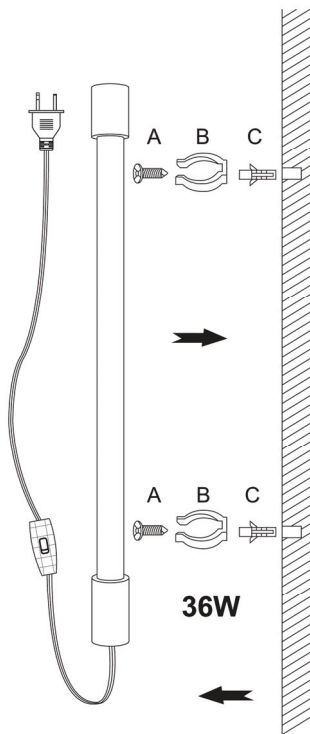

Available in these colours:

Black light
White
Yellow
Blue
Red
Kiwi
Orange
Pink

Disponible dans ces couleurs :

Lumière noire
Blanc
Jaune
Bleu
Rouge
Kiwi
Orange
Rose