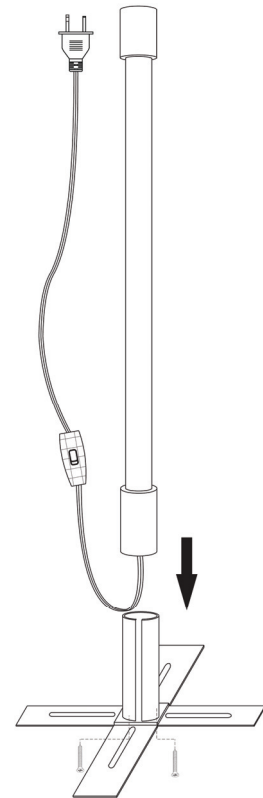

Floor Stand / Fixation au sol

CLEANING

Allow the light to cool before cleaning.
To clean the light, use a damp cloth.
Never use any solvent or cleaner. These could corrode the material.
Ensure that no liquid enters the housing.

NETTOYAGE

Laissez le luminaire refroidir avant le nettoyage.
Utilisez un linge doux pour le nettoyer.
Afin d'éviter tout risque de corrosion, n'employez pas de solvant ou de produit nettoyant.
Ne laissez aucun liquide pénétrer le boîtier.

*DSTX-36-BK patent #20 2011 000 880.0