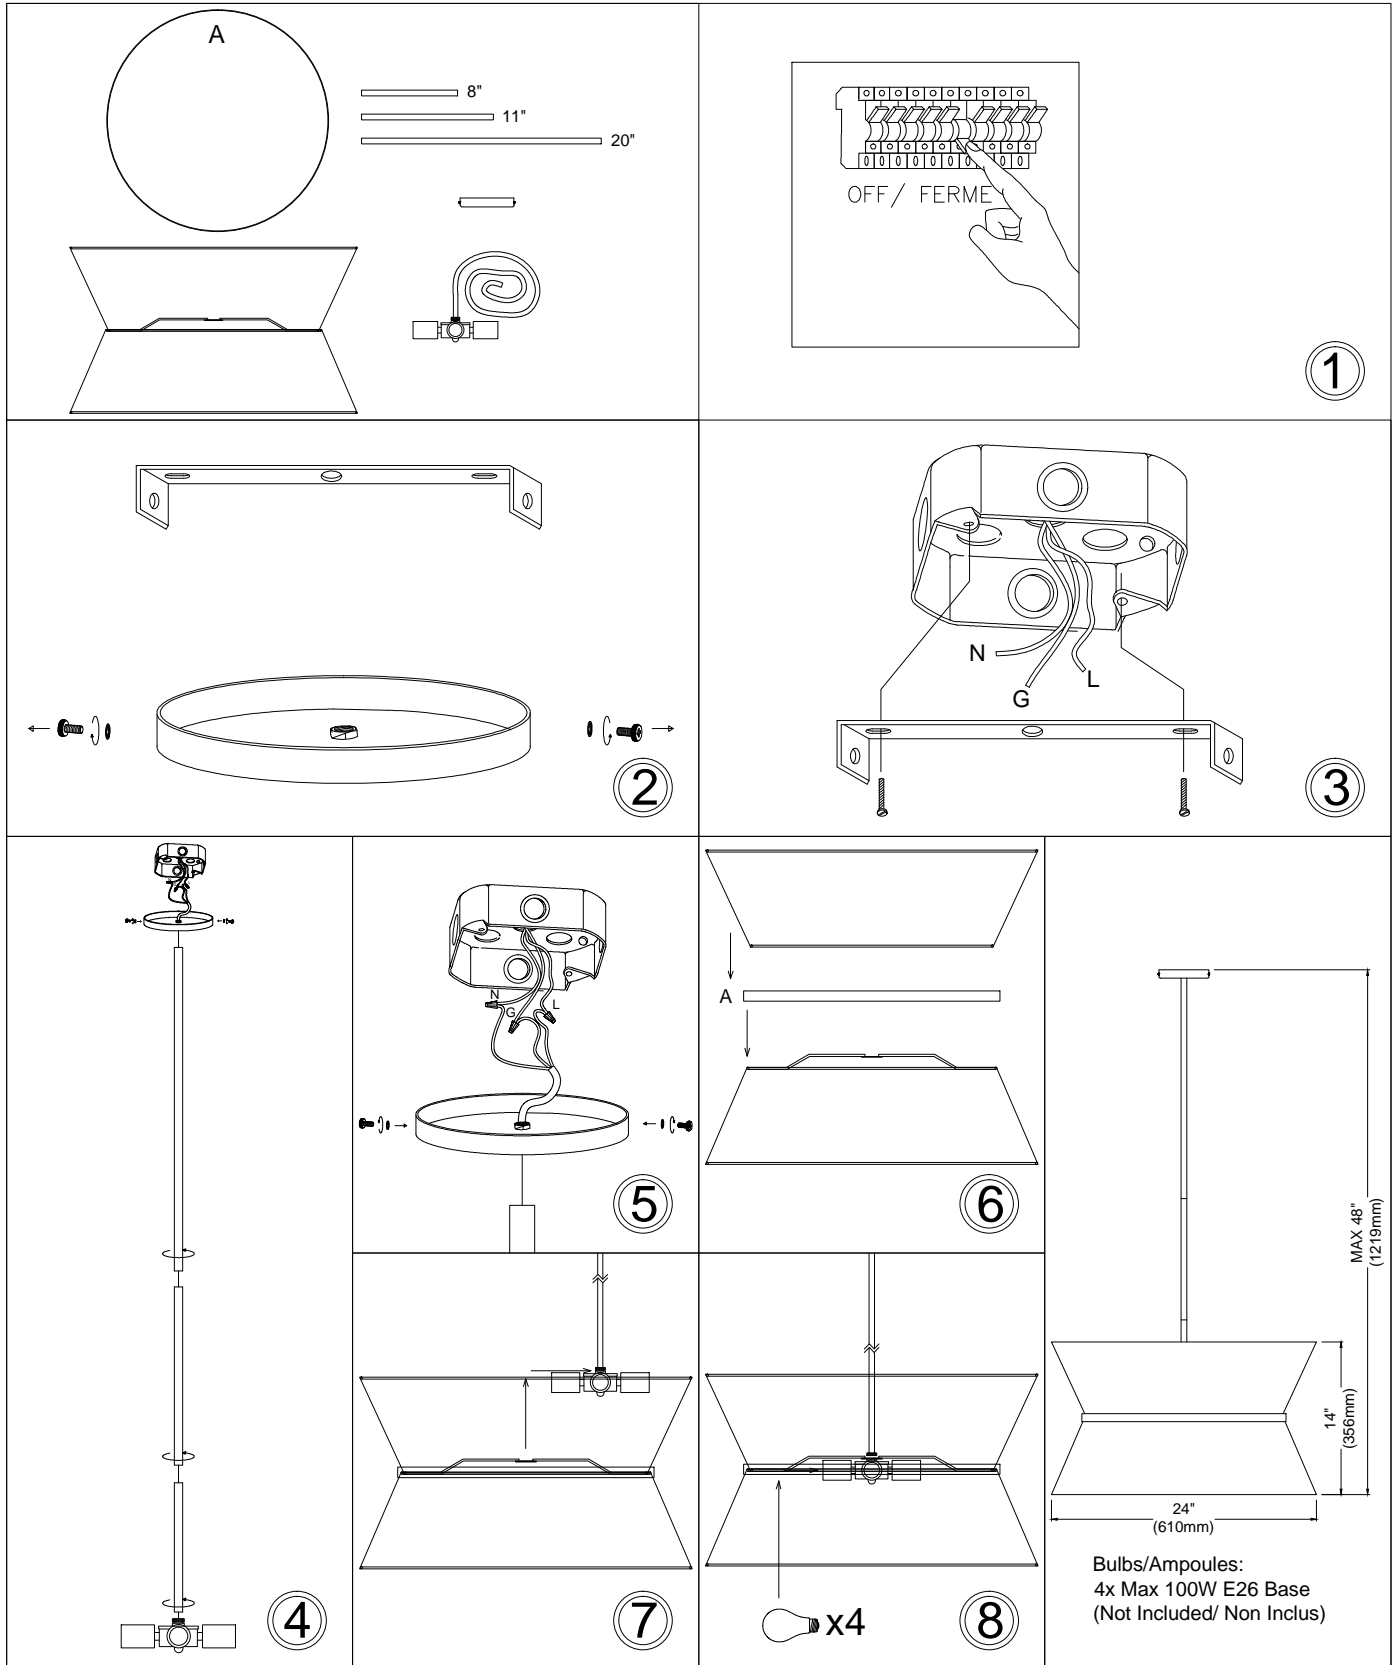

CTN-244C

1401 Courtney Park Drive East, Mississauga, Ontario, Canada L5T 2E4
Tel: (905) 564-1262 Fax: (905) 564-1299 Email: dainolite@dainolite.ca Web: www.dainolite.ca

02/2022