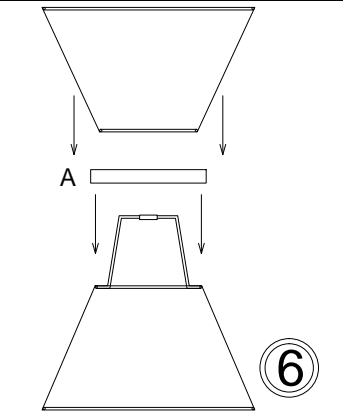

CTN-121P

1

1401 Courtney Park Drive East, Mississauga, Ontario, Canada L5T 2E4
 Tel: (905) 564-1262 Fax: (905) 564-1299 Email: dainolite@dainolite.ca Web: www.dainolite.ca