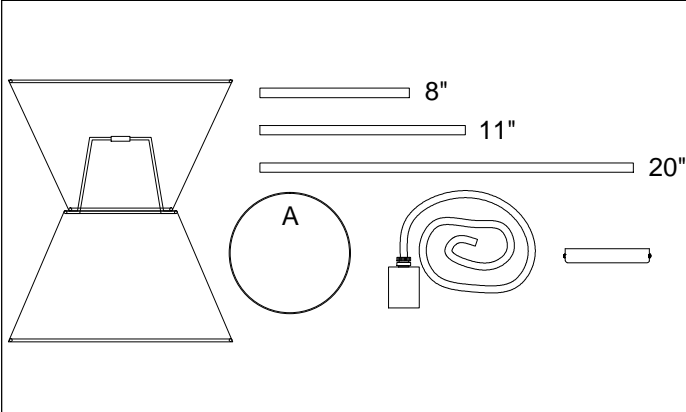

CTN-121P

1

1401 Courtney Park Drive East, Mississauga, Ontario, Canada L5T 2E4
 Tel: (905) 564-1262 Fax: (905) 564-1299 Email: dainolite@dainolite.ca Web: www.dainolite.ca