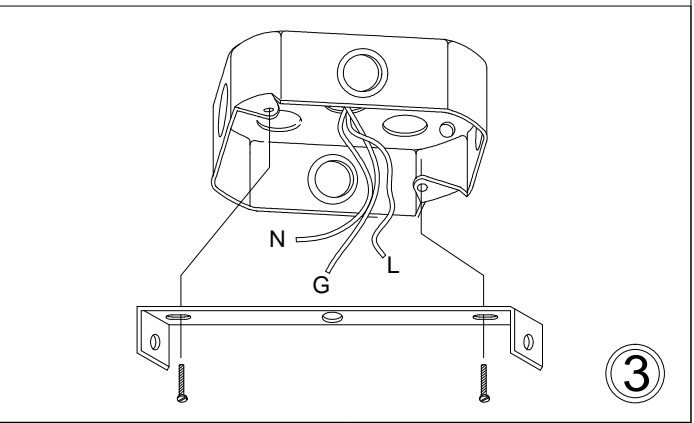

CTN-121P

1

1401 Courtney Park Drive East, Mississauga, Ontario, Canada L5T 2E4
 Tel: (905) 564-1262 Fax: (905) 564-1299 Email: dainolite@dainolite.ca Web: www.dainolite.ca