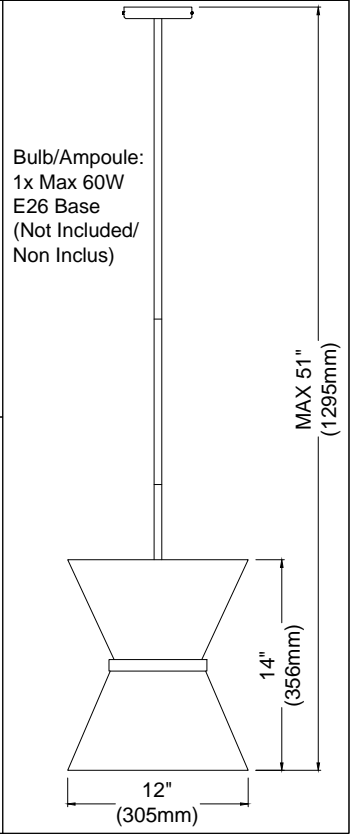

CTN-121P

1

1401 Courtney Park Drive East, Mississauga, Ontario, Canada L5T 2E4
 Tel: (905) 564-1262 Fax: (905) 564-1299 Email: dainolite@dainolite.ca Web: www.dainolite.ca