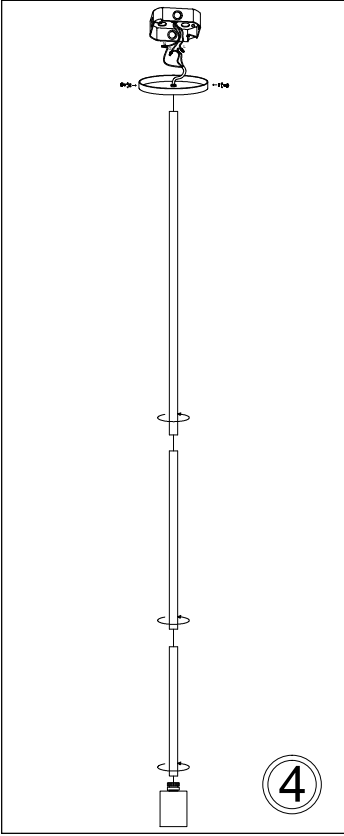

CTN-121P

1

1401 Courtney Park Drive East, Mississauga, Ontario, Canada L5T 2E4
 Tel: (905) 564-1262 Fax: (905) 564-1299 Email: dainolite@dainolite.ca Web: www.dainolite.ca