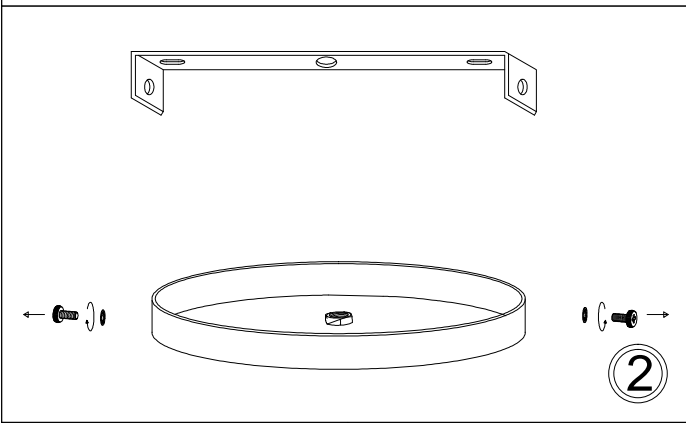

CTN-121P

1

1401 Courtney Park Drive East, Mississauga, Ontario, Canada L5T 2E4
 Tel: (905) 564-1262 Fax: (905) 564-1299 Email: dainolite@dainolite.ca Web: www.dainolite.ca