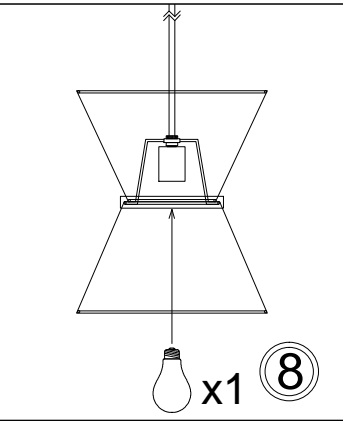

CTN-121P

1

1401 Courtney Park Drive East, Mississauga, Ontario, Canada L5T 2E4
 Tel: (905) 564-1262 Fax: (905) 564-1299 Email: dainolite@dainolite.ca Web: www.dainolite.ca