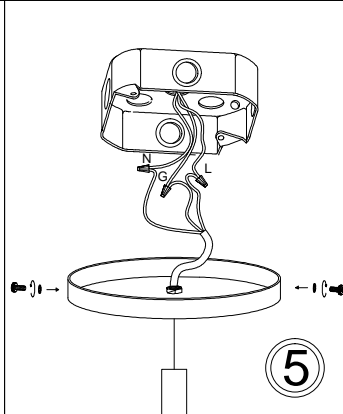

CTN-121P

1

1401 Courtney Park Drive East, Mississauga, Ontario, Canada L5T 2E4
 Tel: (905) 564-1262 Fax: (905) 564-1299 Email: dainolite@dainolite.ca Web: www.dainolite.ca