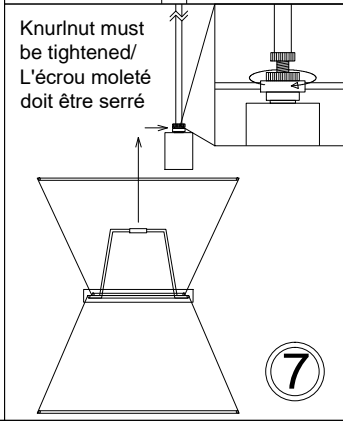

CTN-121P

1

1401 Courtney Park Drive East, Mississauga, Ontario, Canada L5T 2E4
 Tel: (905) 564-1262 Fax: (905) 564-1299 Email: dainolite@dainolite.ca Web: www.dainolite.ca