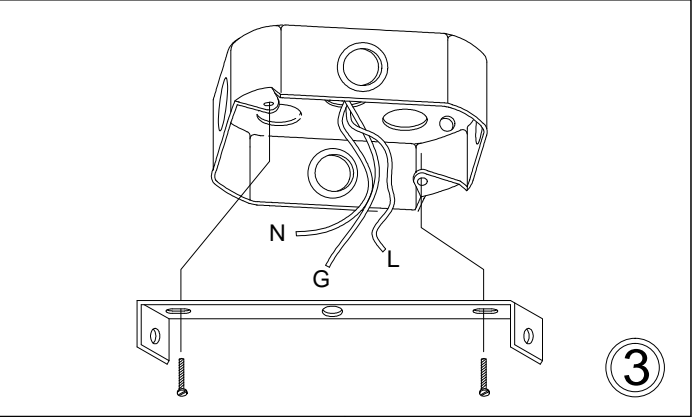

CTN-121P

1

2

3

4

5

6

Bulb/Ampoule:
1x Max 60W
E26 Base
(Not Included/
Non Inclus)

7

Knurlnut must be tightened/
L'écrou moleté doit être serré

8

x1