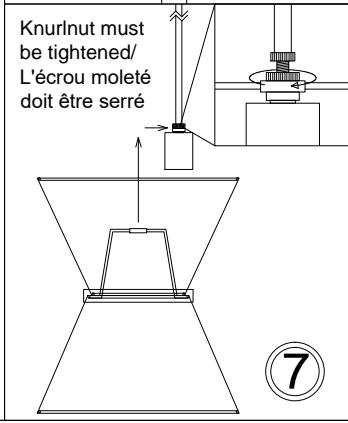

CTN-121P

1

2

3

4

5

6

Bulb/Ampoule:
1x Max 60W
E26 Base
(Not Included/
Non Inclus)

7

Knurlnut must be tightened/
L'écrou moleté doit être serré

8

x1