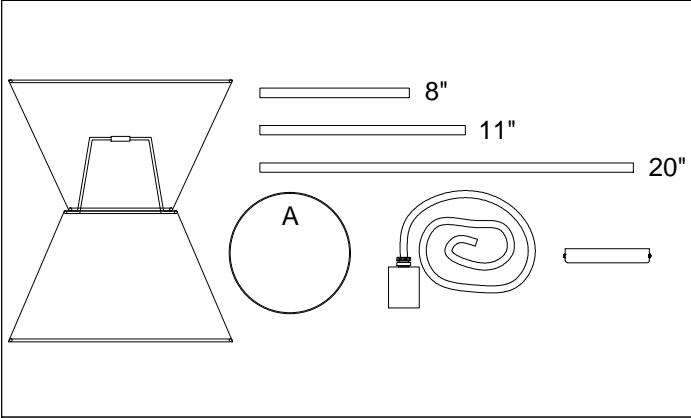

CTN-121P

1

2

3

4

5

6

Bulb/Ampoule:
1x Max 60W
E26 Base
(Not Included/
Non Inclus)

7

Knurlnut must be tightened/
L'écrou moleté doit être serré

8

x1