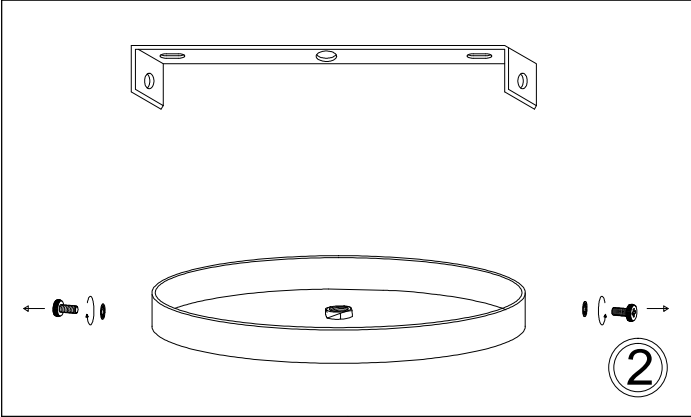

CTN-121P

1

2

3

4

5

6

Bulb/Ampoule:
1x Max 60W
E26 Base
(Not Included/
Non Inclus)

7

Knurlnut must be tightened/
L'écrou moleté doit être serré

8

x1