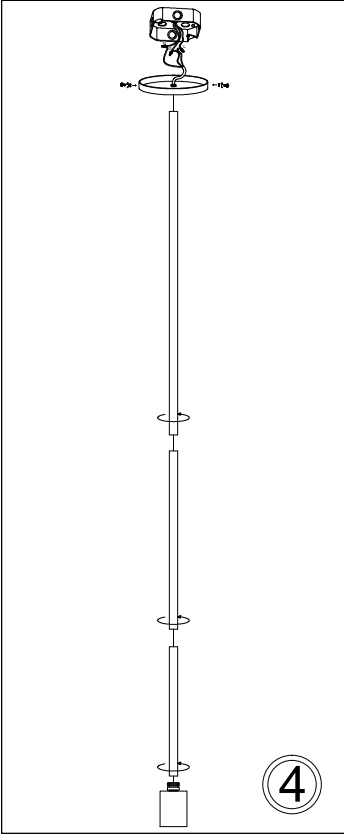

CTN-121P

1

2

3

4

5

6

Bulb/Ampoule:
1x Max 60W
E26 Base
(Not Included/
Non Inclus)

7

Knurlnut must be tightened/
L'écrou moleté doit être serré

8

x1