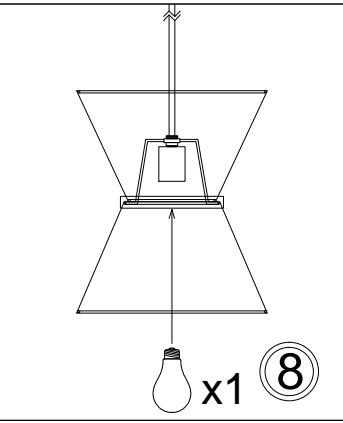

CTN-121P

1

2

3

4

5

6

Bulb/Ampoule:
1x Max 60W
E26 Base
(Not Included/
Non Inclus)

7

Knurlnut must be tightened/
L'écrou moleté doit être serré

8

x1