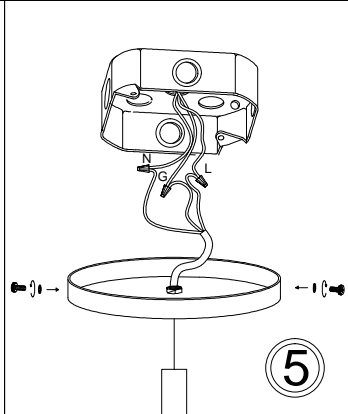

CTN-121P

1

2

3

4

5

6

Bulb/Ampoule:
1x Max 60W
E26 Base
(Not Included/
Non Inclus)

7

Knurlnut must be tightened/
L'écrou moleté doit être serré

8

x1