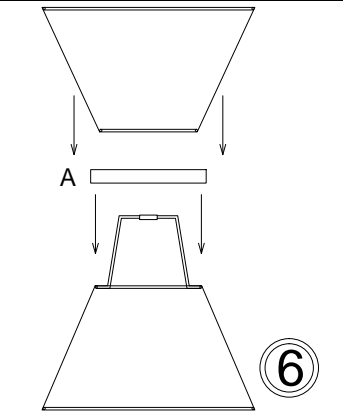

CTN-121P

1

2

3

4

5

6

Bulb/Ampoule:
1x Max 60W
E26 Base
(Not Included/
Non Inclus)

7

Knurlnut must be tightened/
L'écrou moleté doit être serré

8

x1