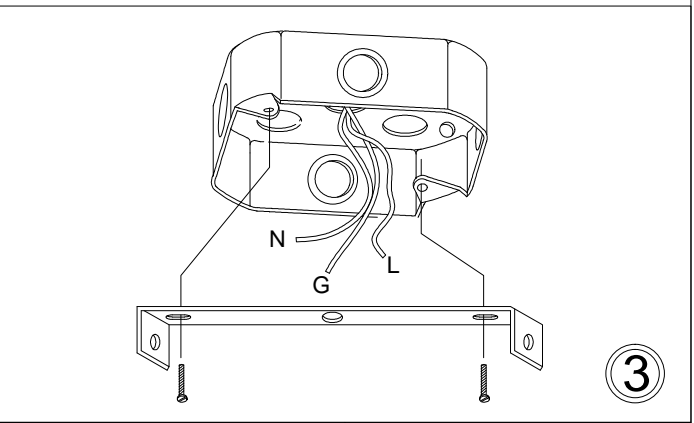

CTN-121P

1

2

3

4

5

6

Bulb/Ampoule:
1x Max 60W
E26 Base
(Not Included/
Non Inclus)

7

Knurlnut must be tightened/
L'écrou moleté doit être serré

8

x1

MAX 51"
(1295mm)

14"
(356mm)

12"
(305mm)