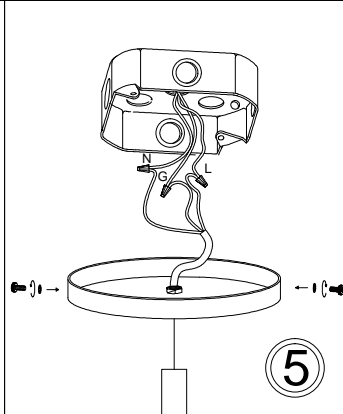

CTN-121P

1

2

3

4

5

6

Bulb/Ampoule:
1x Max 60W
E26 Base
(Not Included/
Non Inclus)

7

Knurlnut must be tightened/
L'écrou moleté doit être serré

8

x1

MAX 51"
(1295mm)

14"
(356mm)

12"
(305mm)