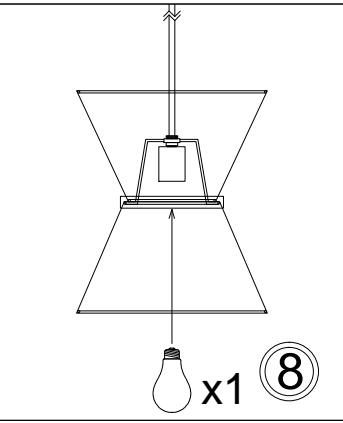

CTN-121P

1

2

3

4

5

6

Bulb/Ampoule:
1x Max 60W
E26 Base
(Not Included/
Non Inclus)

7

Knurlnut must be tightened/
L'écrou moleté doit être serré

8

x1

MAX 51"
(1295mm)

14"
(356mm)

12"
(305mm)