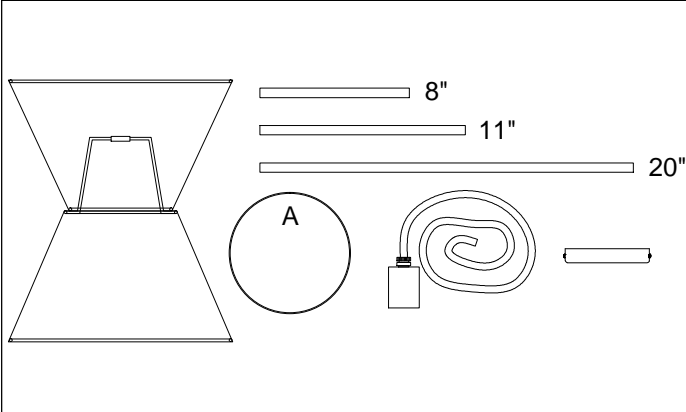

CTN-121P

1

2

3

4

5

6

Bulb/Ampoule:
1x Max 60W
E26 Base
(Not Included/
Non Inclus)

7

Knurlnut must be tightened/
L'écrou moleté doit être serré

8

x1

MAX 51"
(1295mm)

14"
(356mm)

12"
(305mm)