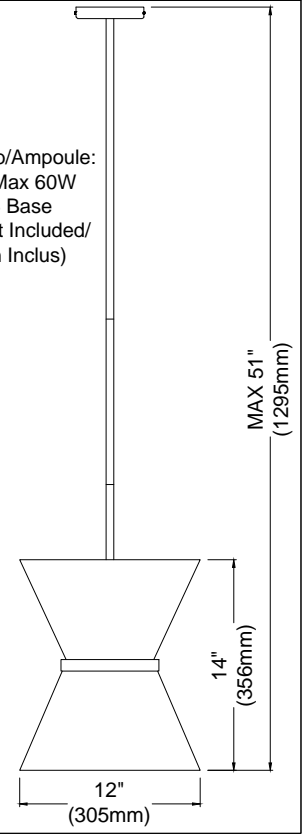

CTN-121P

1

2

3

4

5

6

Bulb/Ampoule:
1x Max 60W
E26 Base
(Not Included/
Non Inclus)

7

Knurlnut must be tightened/
L'écrou moleté doit être serré

8

x1

MAX 51"
(1295mm)

14"
(356mm)

12"
(305mm)