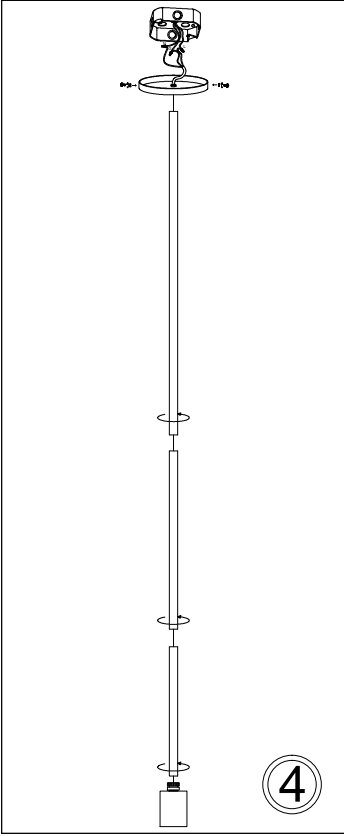

CTN-121P

1

2

3

4

5

6

Bulb/Ampoule:
1x Max 60W
E26 Base
(Not Included/
Non Inclus)

7

Knurlnut must be tightened/
L'écrou moleté doit être serré

8

x1

MAX 51"
(1295mm)

14"
(356mm)

12"
(305mm)