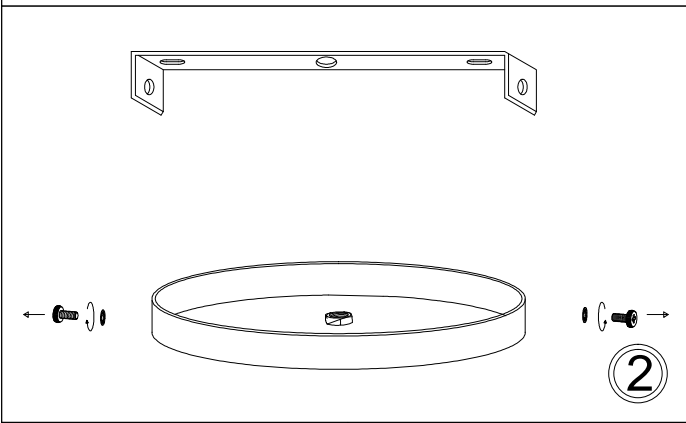

CTN-121P

1

2

3

4

5

6

Bulb/Ampoule:
1x Max 60W
E26 Base
(Not Included/
Non Inclus)

7

Knurlnut must be tightened/
L'écrou moleté doit être serré

8

x1

MAX 51"
(1295mm)

14"
(356mm)

12"
(305mm)