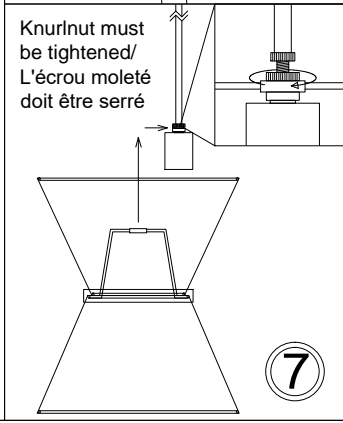

CTN-121P

1

2

3

4

5

6

Bulb/Ampoule:
1x Max 60W
E26 Base
(Not Included/
Non Inclus)

7

Knurlnut must be tightened/
L'écrou moleté doit être serré

8

x1

MAX 51"
(1295mm)

14"
(356mm)

12"
(305mm)