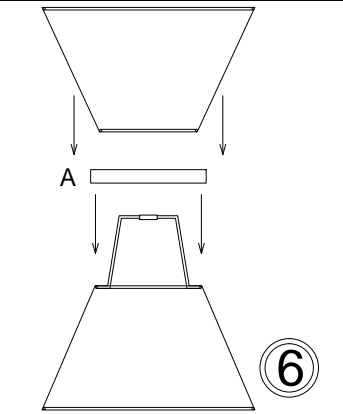

CTN-121P

1

2

3

4

5

6

Bulb/Ampoule:
1x Max 60W
E26 Base
(Not Included/
Non Inclus)

7

Knurlnut must be tightened/
L'écrou moleté doit être serré

8

x1

MAX 51"
(1295mm)

14"
(356mm)

12"
(305mm)