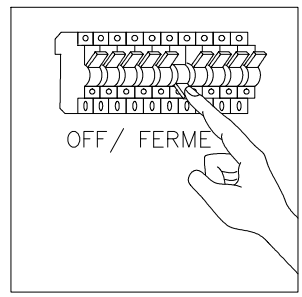

CTN-121P

1

2

3

4

5

6

Bulb/Ampoule:
1x Max 60W
E26 Base
(Not Included/
Non Inclus)

7

Knurlnut must be tightened/
L'écrou moleté doit être serré

8

x1

MAX 51"
(1295mm)

14"
(356mm)

12"
(305mm)