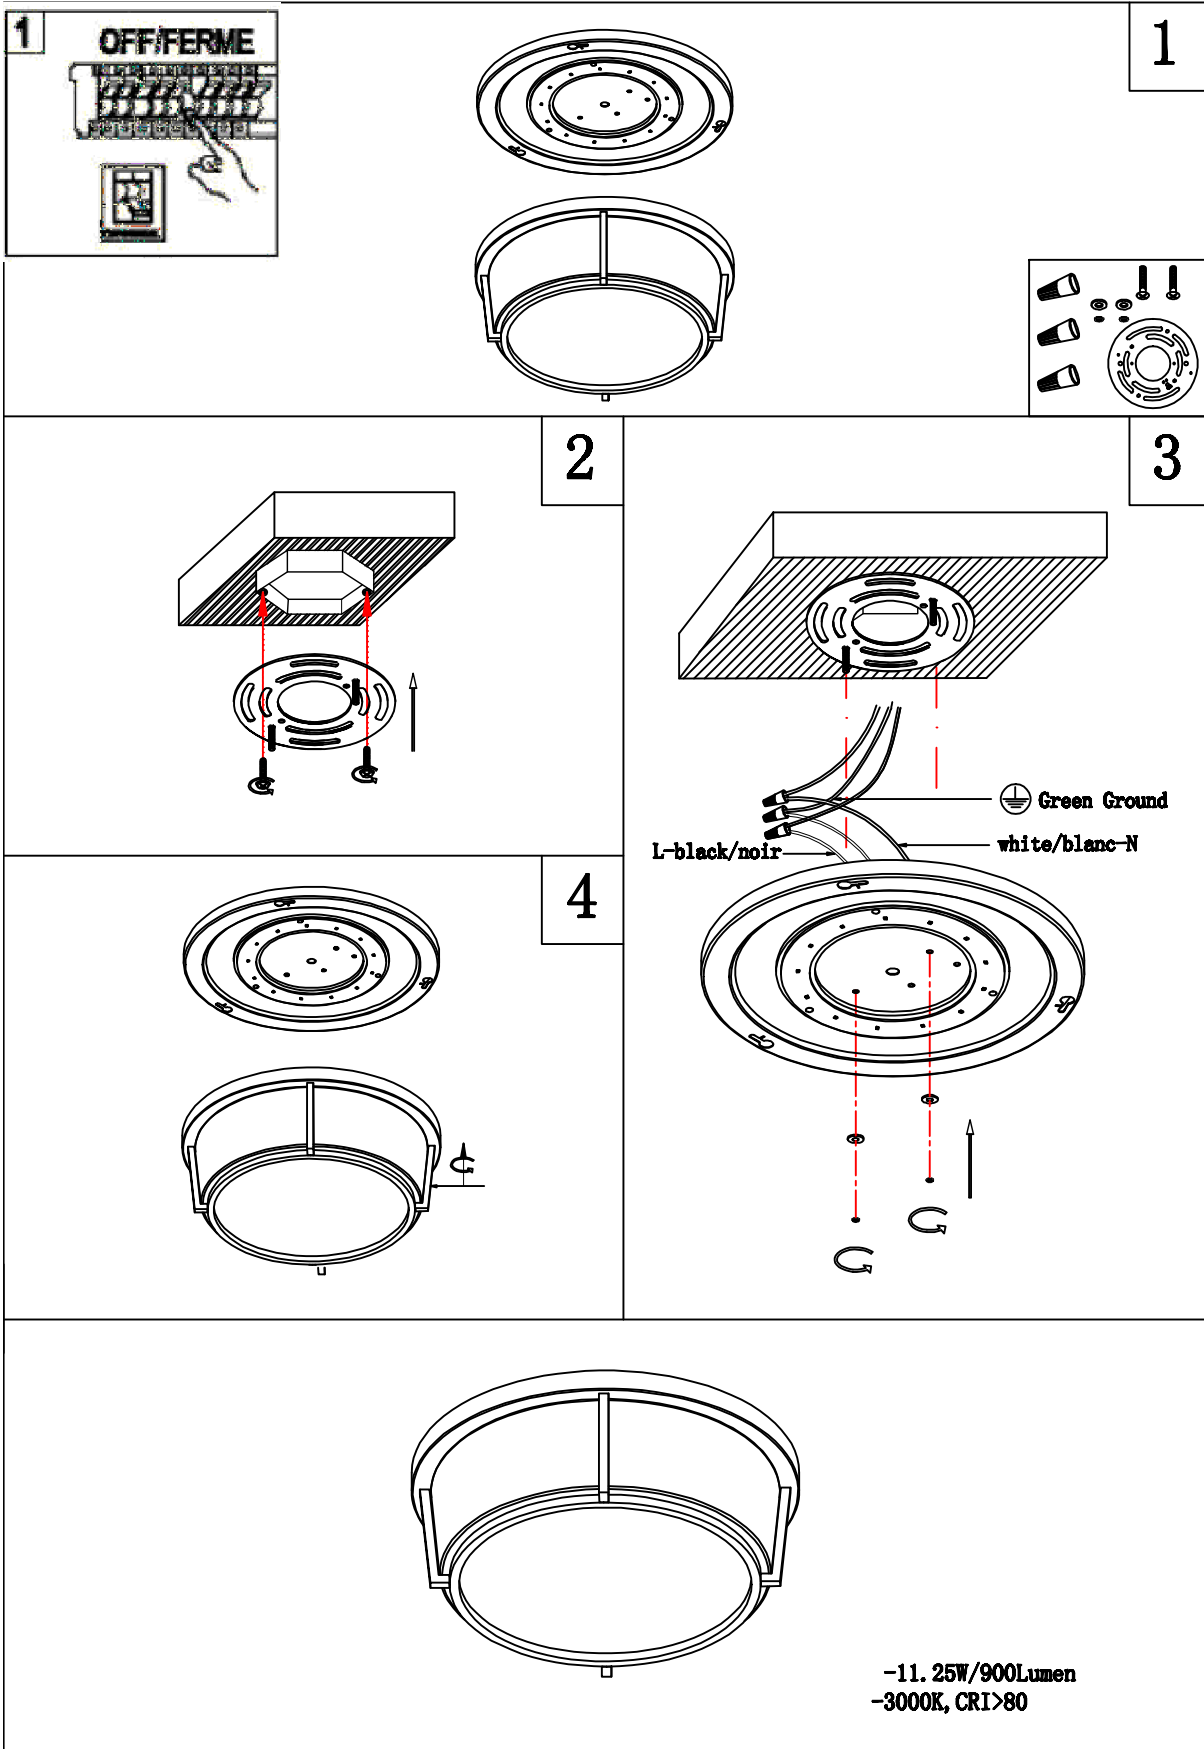

CFLED-B1011

DIMMER / CHANGER L'INTENSITE

MODEL #'s: CFLED-B1011

This product may only be dimmed using LUTRON dimmer models:

DVELV-300P

MAELV-600

Using any other dimmer will void this product's warranty.

Pour changer l'intensité de la lumière, utilisez le gradateur LUTRON modèle: