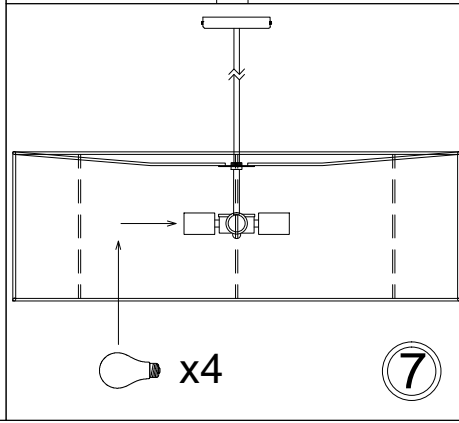

CDO1-304C

1401 Courtney Park Drive East, Mississauga, Ontario, Canada L5T 2E4
Tel: (905) 564-1262 Fax: (905) 564-1299 Email: dainolite@dainolite.ca Web: www.dainolite.ca

02/2022