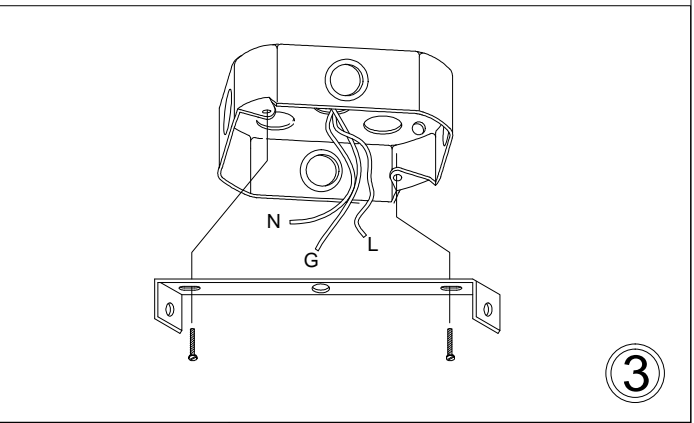

CDO1-304C

1401 Courtney Park Drive East, Mississauga, Ontario, Canada L5T 2E4
Tel: (905) 564-1262 Fax: (905) 564-1299 Email: dainolite@dainolite.ca Web: www.dainolite.ca

02/2022