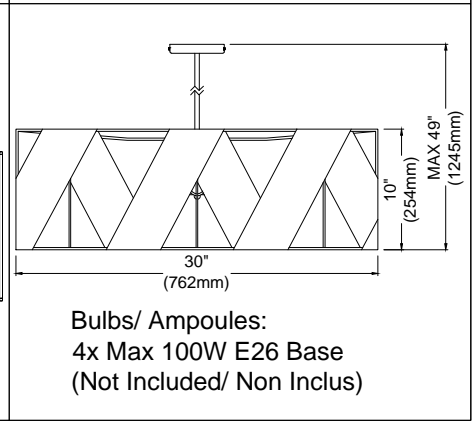

CDO1-304C

1401 Courtney Park Drive East, Mississauga, Ontario, Canada L5T 2E4
Tel: (905) 564-1262 Fax: (905) 564-1299 Email: dainolite@dainolite.ca Web: www.dainolite.ca

02/2022