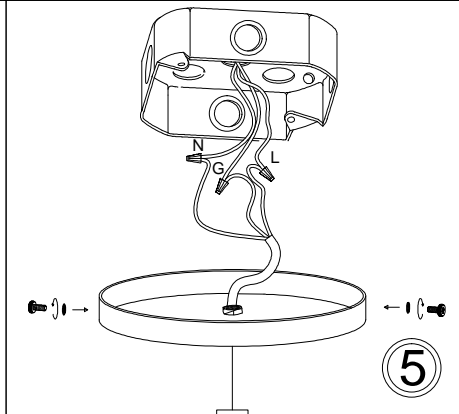

CDO1-304C

1401 Courtney Park Drive East, Mississauga, Ontario, Canada L5T 2E4
Tel: (905) 564-1262 Fax: (905) 564-1299 Email: dainolite@dainolite.ca Web: www.dainolite.ca

02/2022