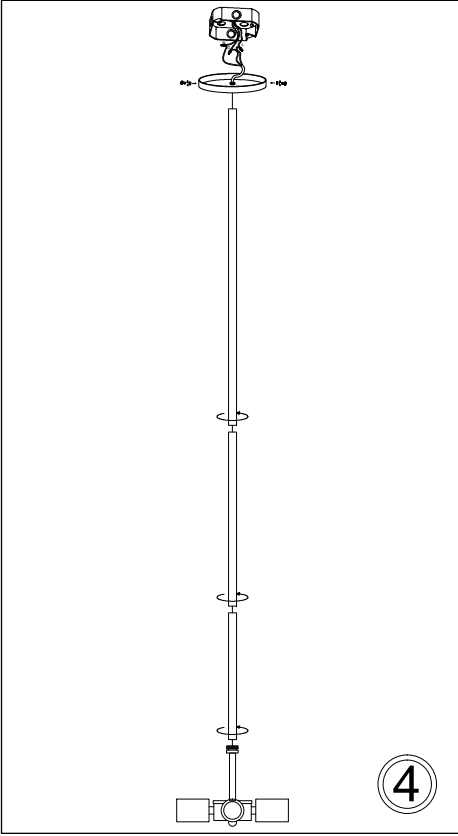

CDO1-304C

1401 Courtney Park Drive East, Mississauga, Ontario, Canada L5T 2E4
Tel: (905) 564-1262 Fax: (905) 564-1299 Email: dainolite@dainolite.ca Web: www.dainolite.ca

02/2022