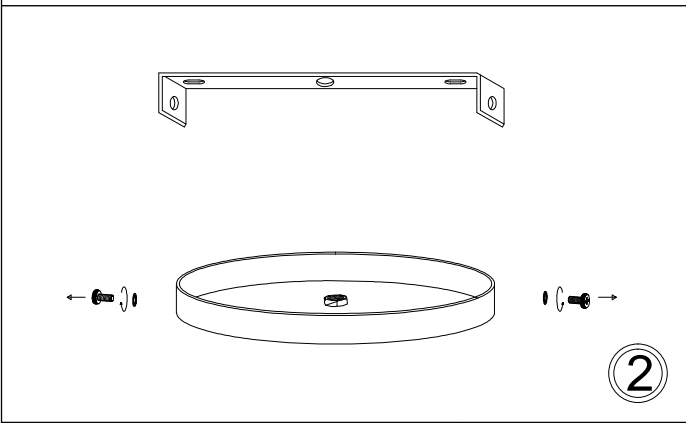

CDO1-304C

1401 Courtney Park Drive East, Mississauga, Ontario, Canada L5T 2E4
Tel: (905) 564-1262 Fax: (905) 564-1299 Email: dainolite@dainolite.ca Web: www.dainolite.ca

02/2022