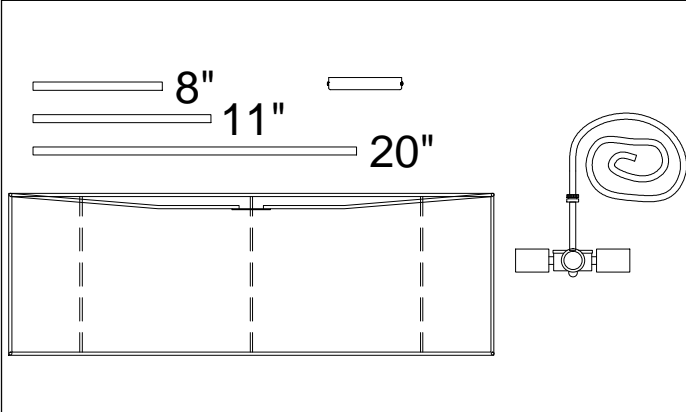

CDO1-304C

1401 Courtney Park Drive East, Mississauga, Ontario, Canada L5T 2E4
Tel: (905) 564-1262 Fax: (905) 564-1299 Email: dainolite@dainolite.ca Web: www.dainolite.ca

02/2022