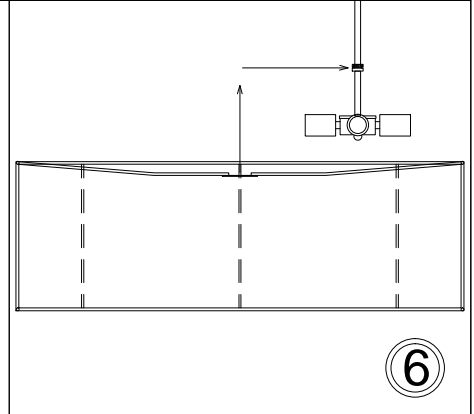

CDO1-304C

1401 Courtney Park Drive East, Mississauga, Ontario, Canada L5T 2E4
Tel: (905) 564-1262 Fax: (905) 564-1299 Email: dainolite@dainolite.ca Web: www.dainolite.ca

02/2022