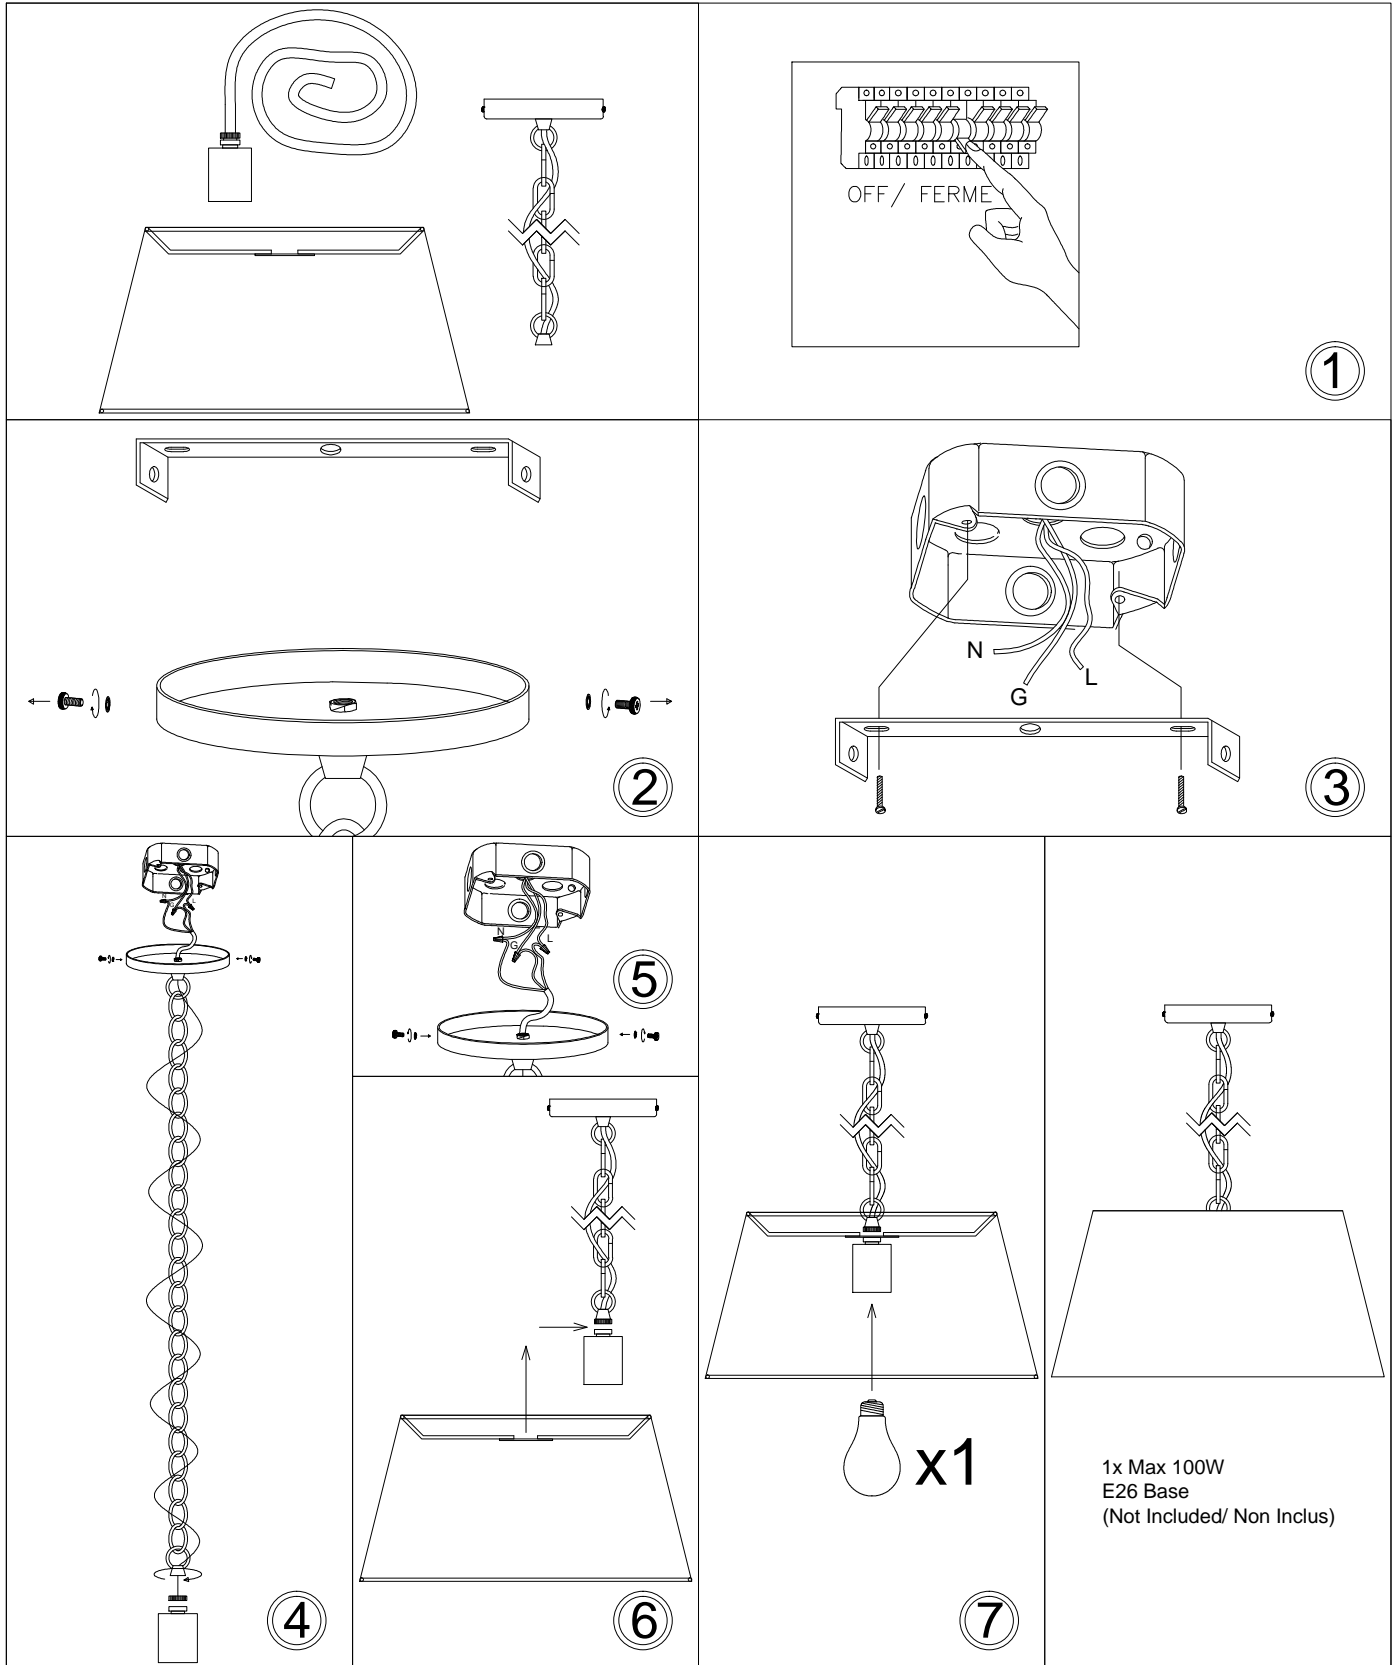

BRY-S

1401 Courtney Park Drive East, Mississauga, Ontario, Canada L5T 2E4
Tel: (905) 564-1262 Fax: (905) 564-1299 Email: dainolite@dainolite.ca Web: www.dainolite.ca

04/2020