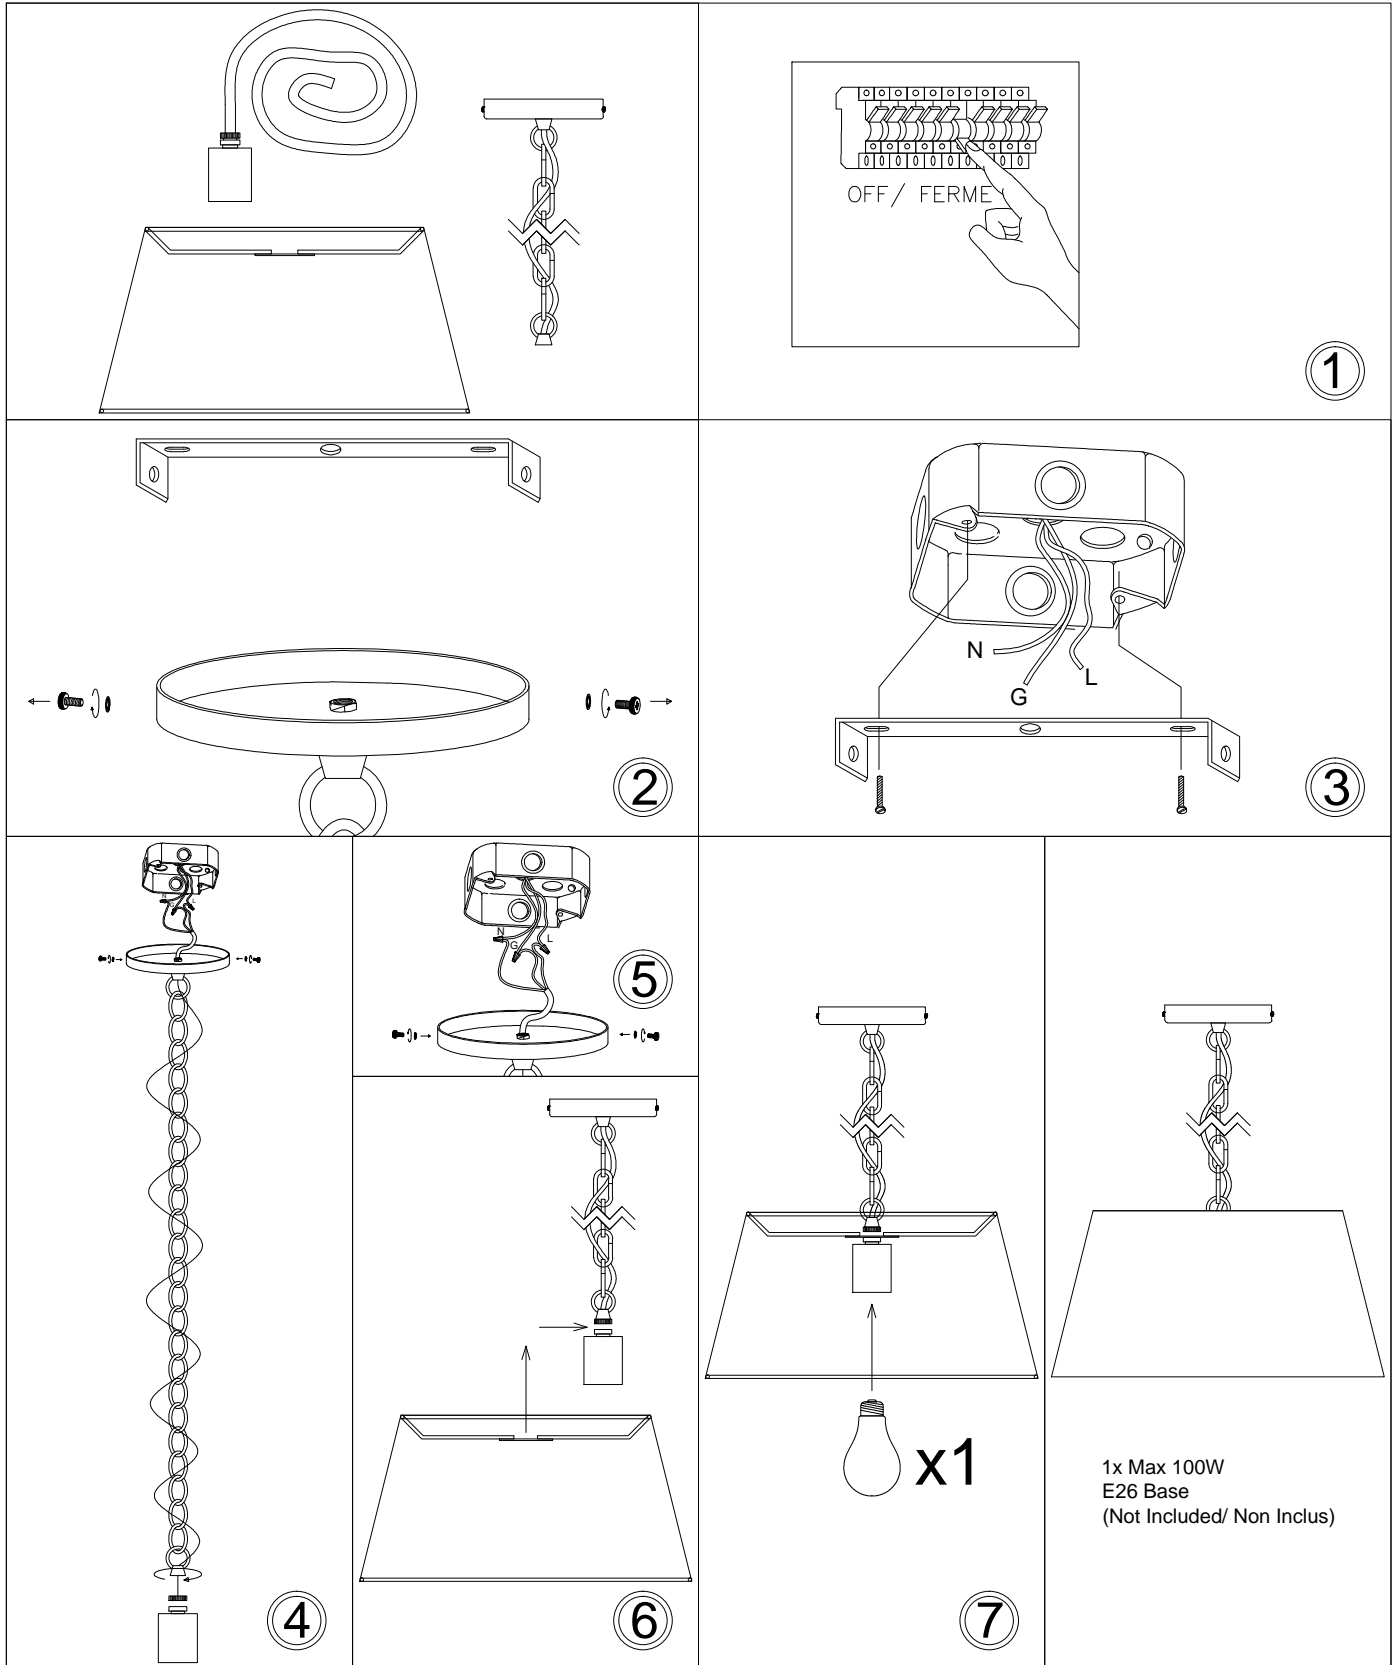

# BRY-S

1401 Courtney Park Drive East, Mississauga, Ontario, Canada L5T 2E4  
Tel: (905) 564-1262 Fax: (905) 564-1299 Email: dainolite@dainolite.ca Web: www.dainolite.ca

04/2020