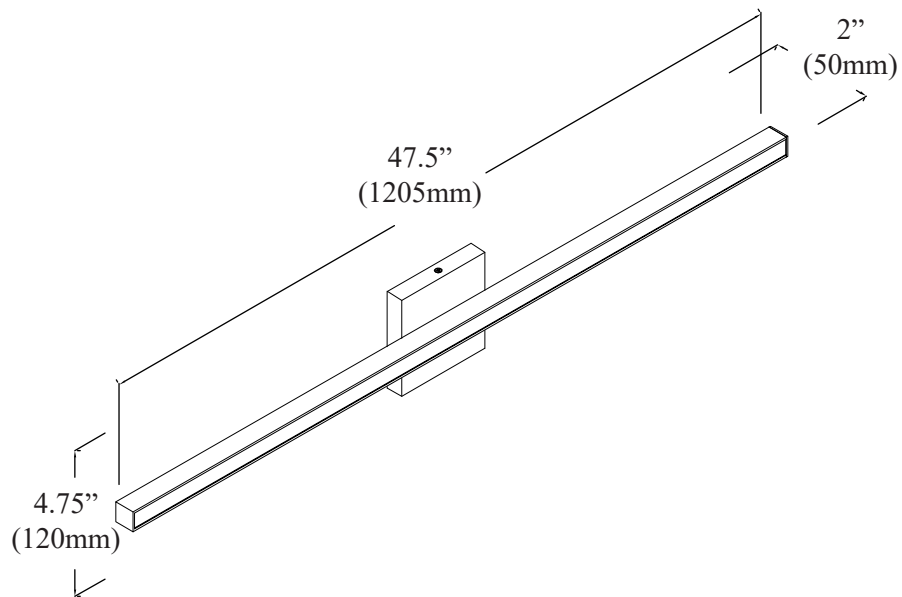

ALX-4836LEDW

36W AC LED
3000K/4000K/5000K
2880 Initial Lumens
2058 Delivered Lumens
Included / inclus
Input: 120V

Dimmable/ Réglable
Compatible dimmers
listed next page /
Gradateurs compatibles
listés page suivante