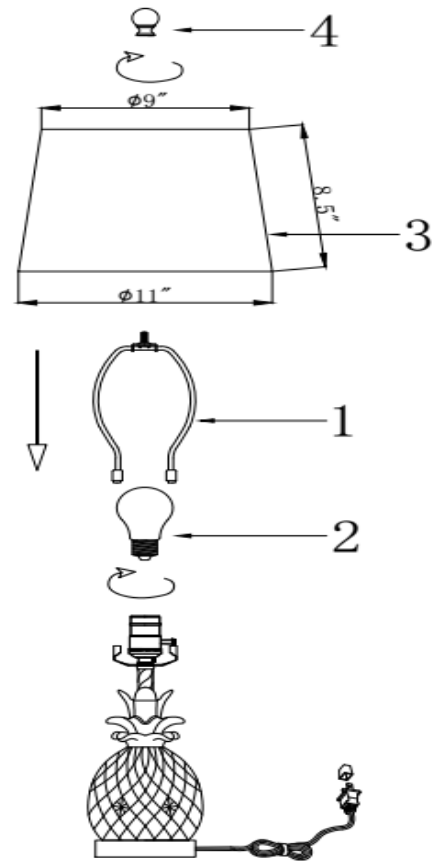

1401 Courtney Park Drive East, Mississauga, Ontario, Canada, L5T 2E4
Tel. (905) 564-1262 Fax. (905) 564-1299
E-Mail: dainolite@dainolite.ca Web: dainolite.ca

Date: Nov. 2018