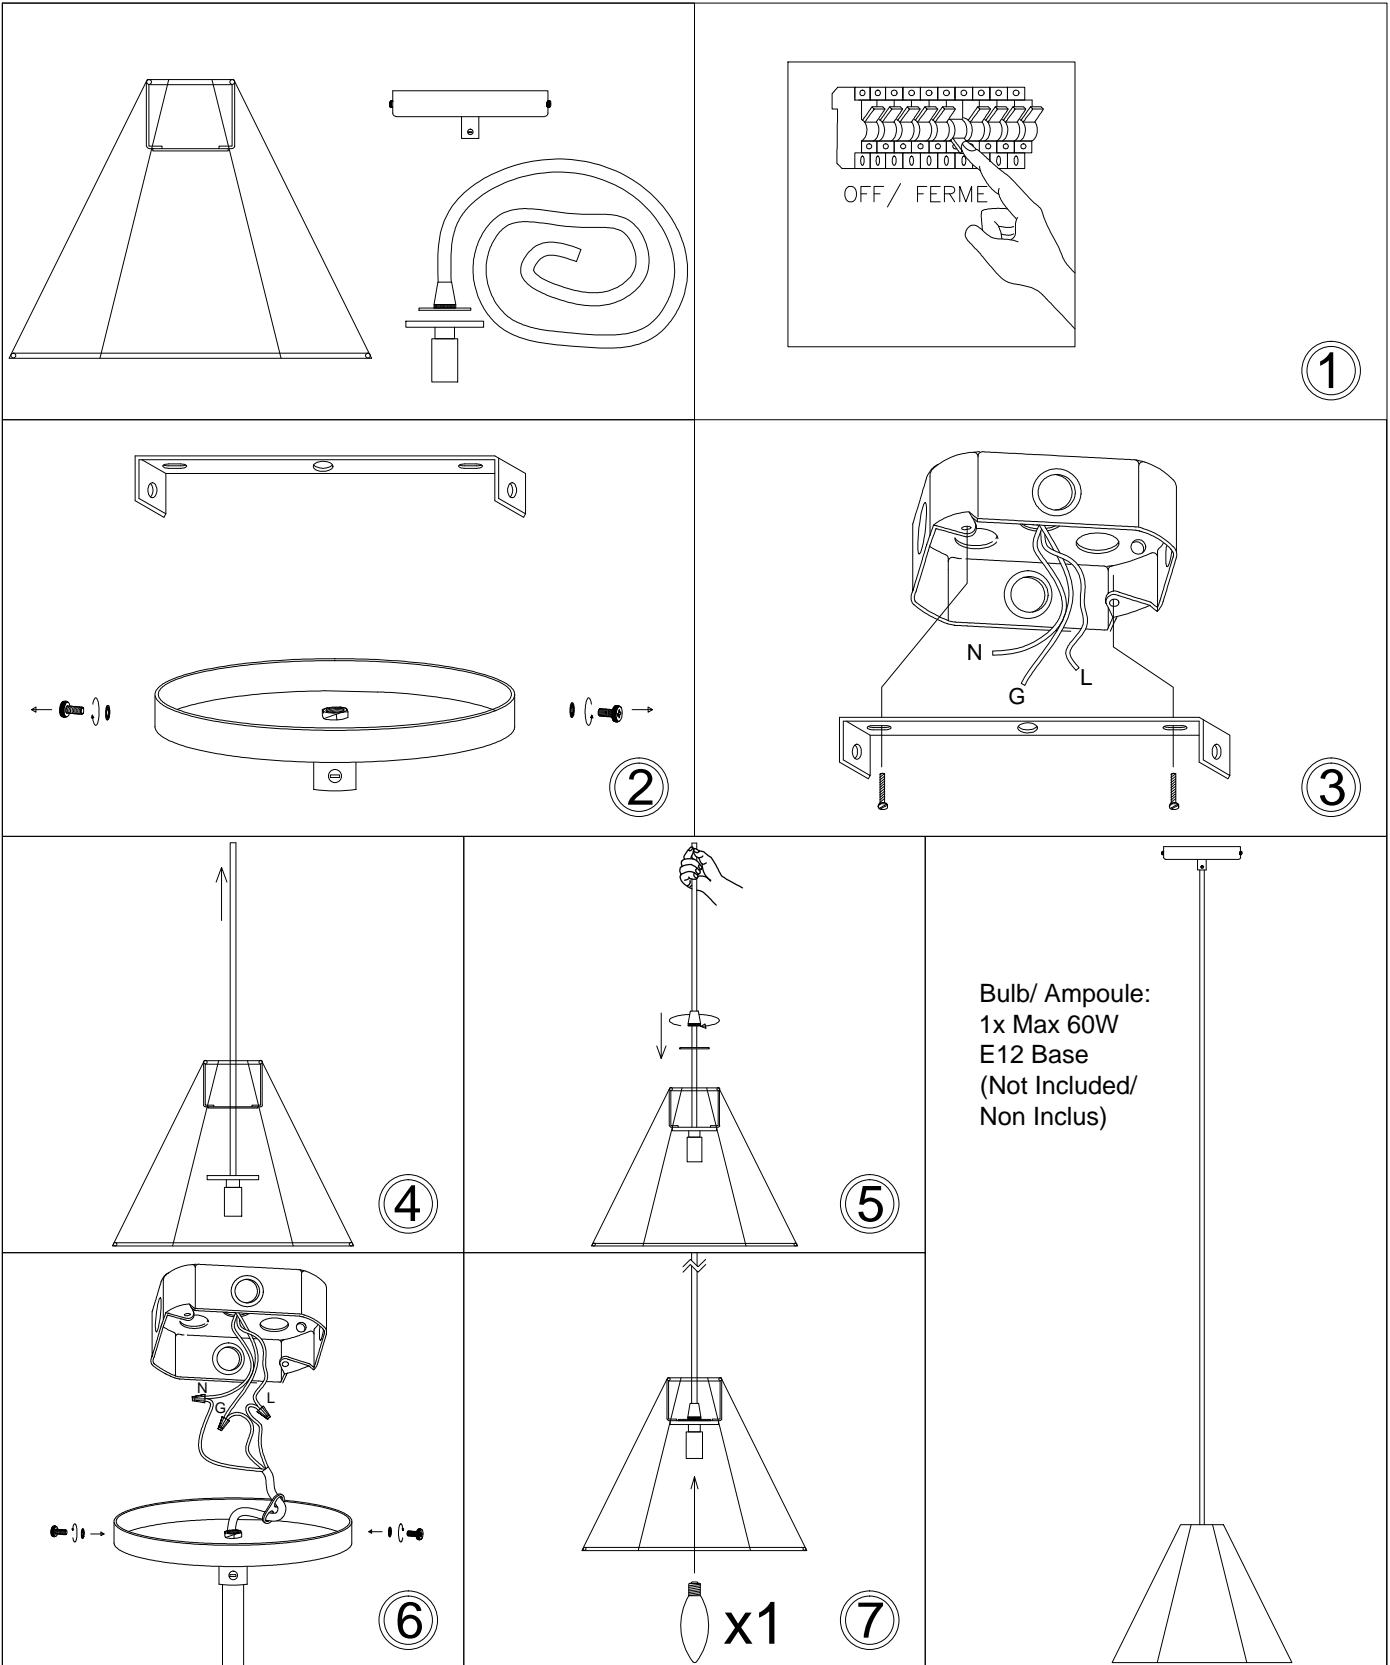

141P-PC

1401 Courtney Park Drive East, Mississauga, Ontario, Canada L5T 2E4

Tel: (905) 564-1262 Fax: (905) 564-1299 Email: dainolite@dainolite.ca Web: www.dainolite.ca

03/2019