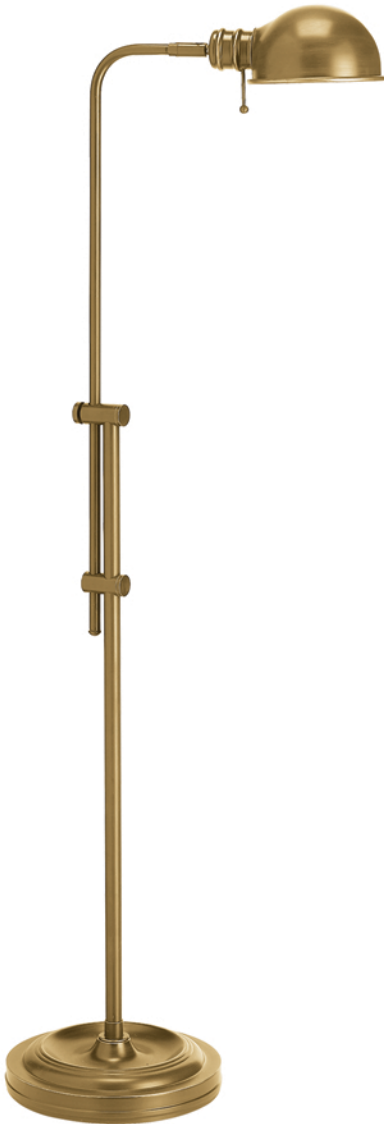

FEDORA

Head rotates

DM1958F-AGB

DM1958F-MB

DM1958F-OB

Item No.	Dimensions	No. of Bulbs	Bulb Type	Max. Wattage per Bulb
DM1958F-AGB	40"H x 10"W x 19"D	1	E26	60W
DM1958F-MB	40"H x 10"W x 19"D	1	E26	60W
DM1958F-OB	40"H x 10"W x 19"D	1	E26	60W