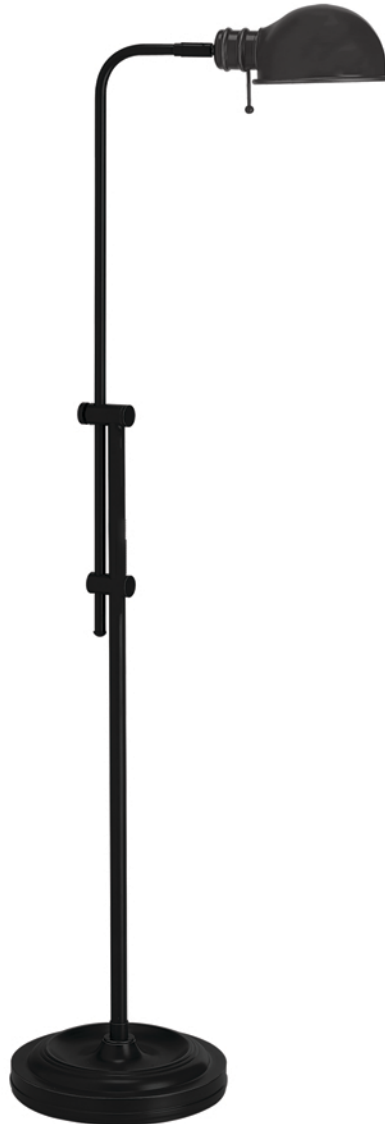

FEDORA

Head rotates

DM1958F-AGB

DM1958F-MB

DM1958F-OB

Item No.	Dimensions	No. of Bulbs	Bulb Type	Max. Wattage per Bulb
DM1958F-AGB	40"H x 10"W x 19"D	1	E26	60W
DM1958F-MB	40"H x 10"W x 19"D	1	E26	60W
DM1958F-OB	40"H x 10"W x 19"D	1	E26	60W