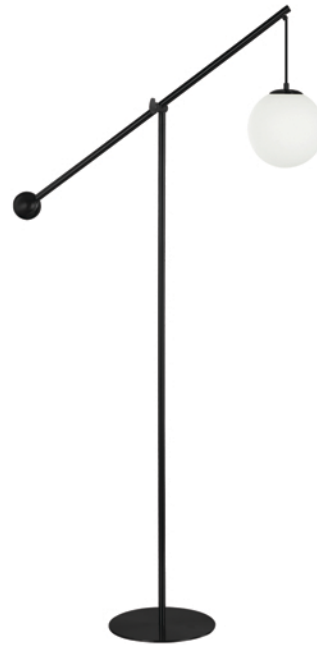

HOLLY

HOL-661F-AGB

HOL-661F-MB

HOL-1061F-AGB

HOL-1061F-MB

Item No.	Dimensions	No. of Bulbs	Bulb Type	Max.Wattage per Bulb
HOL-1061F-AGB	94.5"H x 48"W x 16"D	1	E26	60W
HOL-1061F-MB	94.5"H x 48"W x 16"D	1	E26	60W
HOL-661F-AGB	66.75"H x 34.75"W x 12"D	1	E26	60W
HOL-661F-MB	66.75"H x 34.75"W x 12"D	1	E26	60W