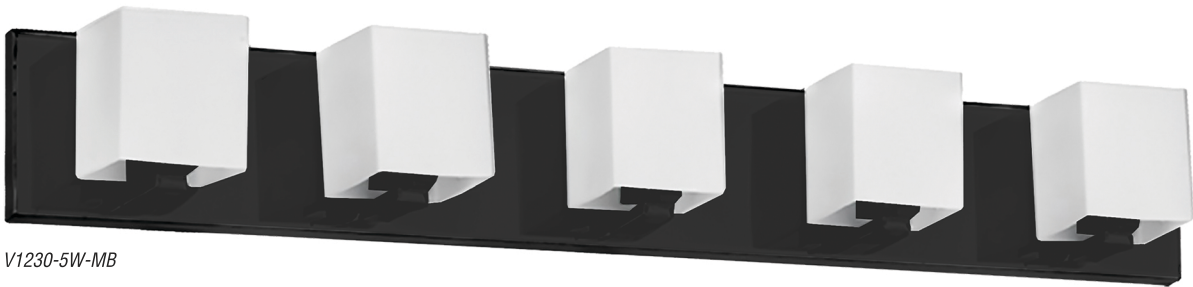

# VERONA

Matte Black Finish

VANITY LIGHTS

V1230-1W-MB

V1230-3W-MB

V1230-4W-MB

V1230-5W-MB

V1230-6W-MB

Item No.	Dimensions	No. of Bulbs	Bulb Type	Max. Wattage
V1230-1W-MB	4.5"H x 4.5"W x 4"D - 2 lbs.	1	G9	60W
V1230-3W-MB	4.5"H x 19"W x 4"D - 6 lbs.	3	G9	60W
V1230-4W-MB	4.5"H x 26"W x 4"D - 7 lbs.	4	G9	60W
V1230-5W-MB	4.5"H x 29.5"W x 4"D - 16 lbs.	5	G9	60W
V1230-6W-MB	4.5"H x 35.5"W x 4"D - 18 lbs.	6	G9	60W