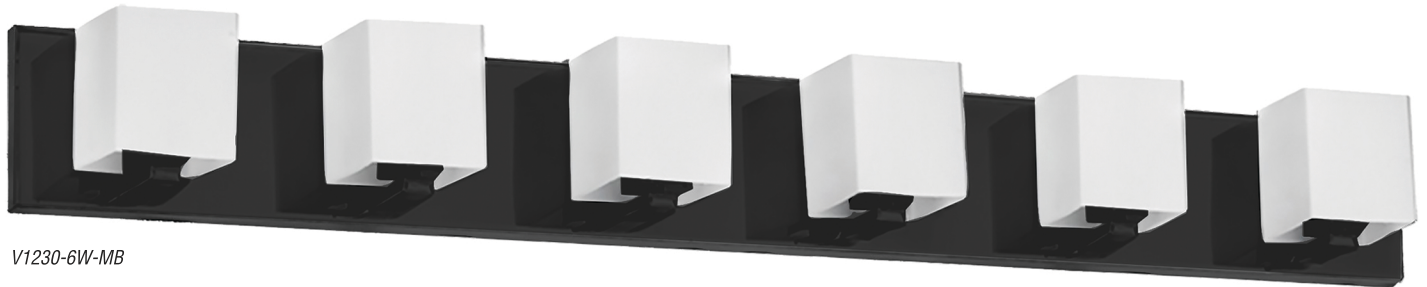

# VERONA

Matte Black Finish

VANITY LIGHTS

V1230-1W-MB

V1230-3W-MB

V1230-4W-MB

V1230-5W-MB

V1230-6W-MB

Item No.	Dimensions	No. of Bulbs	Bulb Type	Max. Wattage
V1230-1W-MB	4.5"H x 4.5"W x 4"D - 2 lbs.	1	G9	60W
V1230-3W-MB	4.5"H x 19"W x 4"D - 6 lbs.	3	G9	60W
V1230-4W-MB	4.5"H x 26"W x 4"D - 7 lbs.	4	G9	60W
V1230-5W-MB	4.5"H x 29.5"W x 4"D - 16 lbs.	5	G9	60W
V1230-6W-MB	4.5"H x 35.5"W x 4"D - 18 lbs.	6	G9	60W