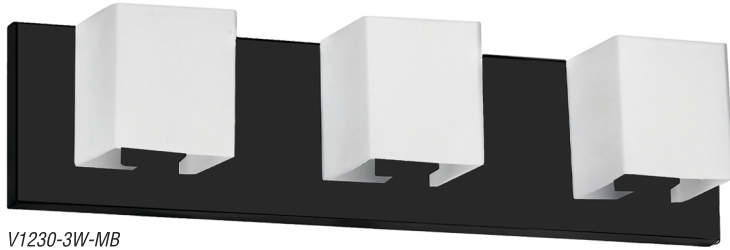

# VERONA

Matte Black Finish

VANITY LIGHTS

V1230-1W-MB

V1230-3W-MB

V1230-4W-MB

V1230-5W-MB

V1230-6W-MB

Item No.	Dimensions	No. of Bulbs	Bulb Type	Max. Wattage
V1230-1W-MB	4.5"H x 4.5"W x 4"D - 2 lbs.	1	G9	60W
V1230-3W-MB	4.5"H x 19"W x 4"D - 6 lbs.	3	G9	60W
V1230-4W-MB	4.5"H x 26"W x 4"D - 7 lbs.	4	G9	60W
V1230-5W-MB	4.5"H x 29.5"W x 4"D - 16 lbs.	5	G9	60W
V1230-6W-MB	4.5"H x 35.5"W x 4"D - 18 lbs.	6	G9	60W