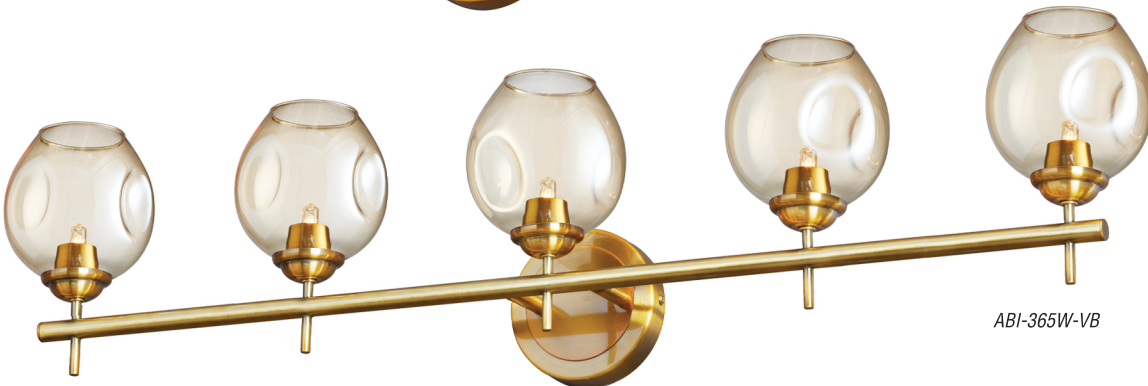

ABII

Abii family in Vintage Bronze and Champagne or Clear Glass.

VANITY LIGHTS

ABI-203W-VB-CLR

ABI-141W-VB-CLR

ABI-203W-VB

ABI-141W-VB

ABI-284W-VB

ABI-365W-VB

Item No.	Dimensions	No. of Bulbs	Bulb Type	Max. Wattage
ABI-141W-VB	14.75"H x 4.75"W x 4.75"D - 2 lbs.	1	G9	40W
ABI-141W-VB-CLR	14.75"H x 4.75"W x 4.75"D - 2 lbs.	1	G9	40W
ABI-203W-VB	9"H x 18.2"W x 4.5"D - 3 lbs.	3	G9	40W
ABI-203W-VB-CLR	9"H x 21"W x 4.5"D - 3 lbs.	3	G9	40W
ABI-284W-VB	9"H x 29.25"W x 4.5"D - 5 lbs.	4	G9	40W
ABI-365W-VB	9"H x 37.5"W x 4.5"D - 7 lbs.	5	G9	40W