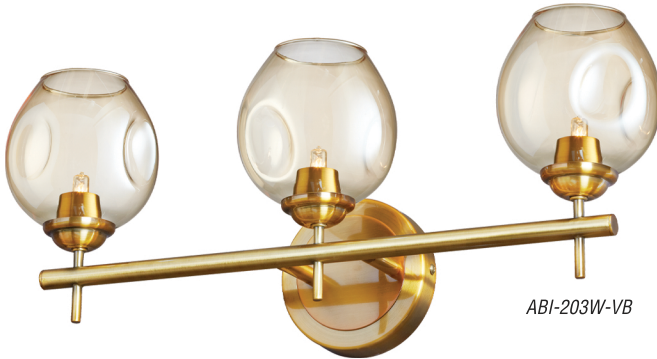

ABII

Abii family in Vintage Bronze and Champagne or Clear Glass.

VANITY LIGHTS

ABI-203W-VB-CLR

ABI-141W-VB-CLR

ABI-203W-VB

ABI-141W-VB

ABI-284W-VB

ABI-365W-VB

Item No.	Dimensions	No. of Bulbs	Bulb Type	Max. Wattage
ABI-141W-VB	14.75"H x 4.75"W x 4.75"D - 2 lbs.	1	G9	40W
ABI-141W-VB-CLR	14.75"H x 4.75"W x 4.75"D - 2 lbs.	1	G9	40W
ABI-203W-VB	9"H x 18.2"W x 4.5"D - 3 lbs.	3	G9	40W
ABI-203W-VB-CLR	9"H x 21"W x 4.5"D - 3 lbs.	3	G9	40W
ABI-284W-VB	9"H x 29.25"W x 4.5"D - 5 lbs.	4	G9	40W
ABI-365W-VB	9"H x 37.5"W x 4.5"D - 7 lbs.	5	G9	40W