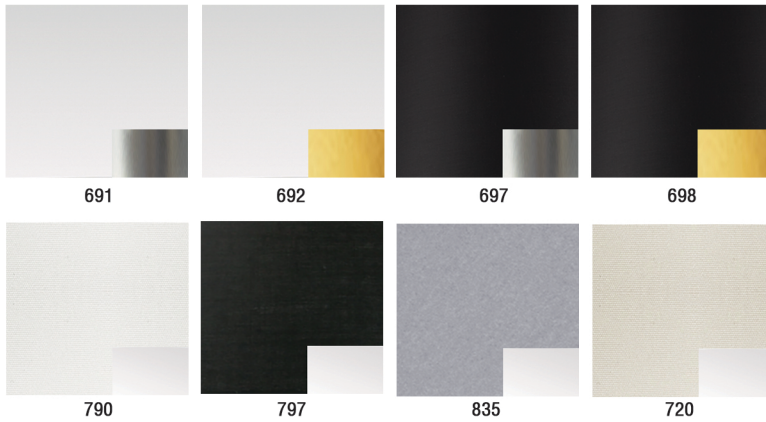

PRESLEY

Medium or small tapered pendant lighting fixtures can be used over the kitchen island, over the dining table, or in the foyer.

PSY-M-AGB-692

PSY-S-MB-697

PSY-S-MW-790

PSY-M-MB-698

PSY-S-PC-835

FABRIC:

Item No.	Dimensions	No. of Bulbs	Bulb Type	Max. Wattage
PSY-M-AGB-(Fabric #)	8"H x 26"W x 26"D - 4 lbs.	1	E26	100W
PSY-M-MB-(Fabric #)	8"H x 26"W x 26"D - 4 lbs.	1	E26	100W
PSY-M-MW-(Fabric #)	8"H x 26"W x 26"D - 4 lbs.	1	E26	100W
PSY-M-PC-(Fabric #)	8"H x 26"W x 26"D - 4 lbs.	1	E26	100W
PSY-S-AGB-(Fabric #)	7"H x 20"W x 20"D - 2 lbs.	1	E26	100W
PSY-S-MB-(Fabric #)	7"H x 20"W x 20"D - 2 lbs.	1	E26	100W
PSY-S-MW-(Fabric #)	7"H x 20"W x 20"D - 2 lbs.	1	E26	100W
PSY-S-PC-(Fabric #)	7"H x 20"W x 20"D - 2 lbs.	1	E26	100W