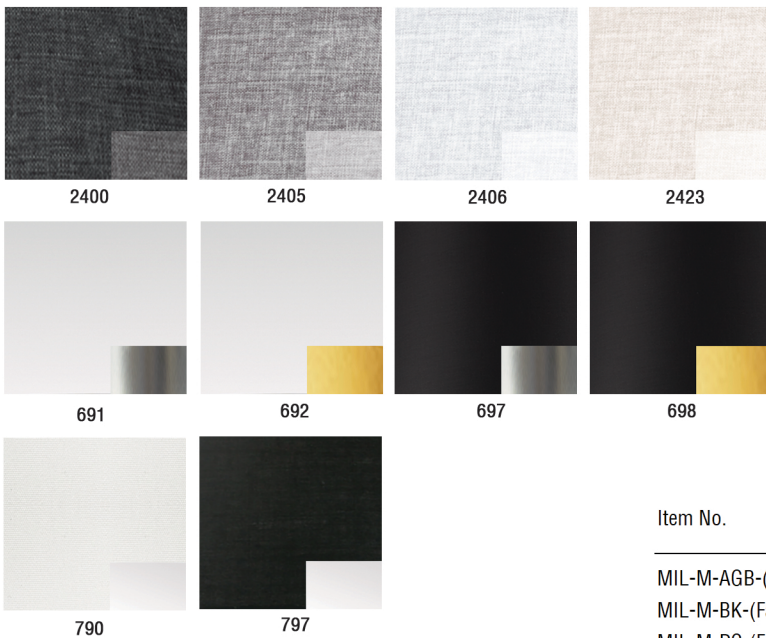

MILANO

Medium or small drum pendant lighting fixtures can be used over the kitchen island, over the dining table, or in the foyer.

MIL-M-PC-2400

MIL-S-AGB-692

MIL-S-BK-698

MIL-S-WH-790

Custom Options Available

FABRIC:

Item No.	Dimensions	No. of Bulbs	Bulb Type	Max. Wattage
MIL-M-AGB-(Fabric #)	10"H x 20"W x 20"D - 5 lbs.	1	E26	100W
MIL-M-BK-(Fabric #)	10"H x 20"W x 20"D - 5 lbs.	1	E26	100W
MIL-M-PC-(Fabric #)	10"H x 20"W x 20"D - 5 lbs.	1	E26	100W
MIL-S-AGB-(Fabric #)	7"H x 14"W x 14"D - 3 lbs.	1	E26	100W
MIL-S-BK-(Fabric #)	7"H x 14"W x 14"D - 3 lbs.	1	E26	100W
MIL-S-PC-(Fabric #)	7"H x 14"W x 14"D - 3 lbs.	1	E26	100W
MIL-S-WH-(Fabric #)	7"H x 14"W x 14"D - 3 lbs.	1	E26	100W