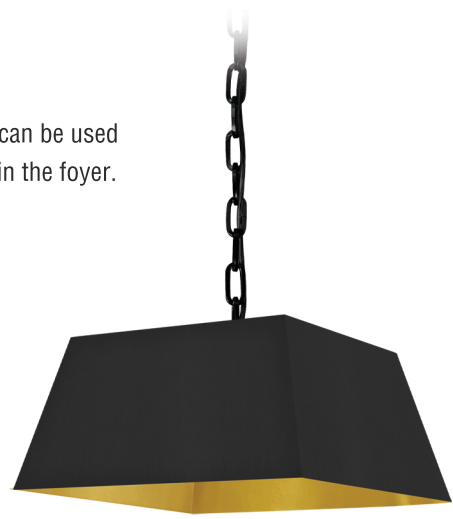

MILANO

Medium or small drum pendant lighting fixtures can be used over the kitchen island, over the dining table, or in the foyer.

MIL-M-PC-2400

MIL-S-AGB-692

MIL-S-BK-698

MIL-S-WH-790

Custom Options Available

FABRIC:

Item No.	Dimensions	No. of Bulbs	Bulb Type	Max. Wattage
MIL-M-AGB-(Fabric #)	10"H x 20"W x 20"D - 5 lbs.	1	E26	100W
MIL-M-BK-(Fabric #)	10"H x 20"W x 20"D - 5 lbs.	1	E26	100W
MIL-M-PC-(Fabric #)	10"H x 20"W x 20"D - 5 lbs.	1	E26	100W
MIL-S-AGB-(Fabric #)	7"H x 14"W x 14"D - 3 lbs.	1	E26	100W
MIL-S-BK-(Fabric #)	7"H x 14"W x 14"D - 3 lbs.	1	E26	100W
MIL-S-PC-(Fabric #)	7"H x 14"W x 14"D - 3 lbs.	1	E26	100W
MIL-S-WH-(Fabric #)	7"H x 14"W x 14"D - 3 lbs.	1	E26	100W