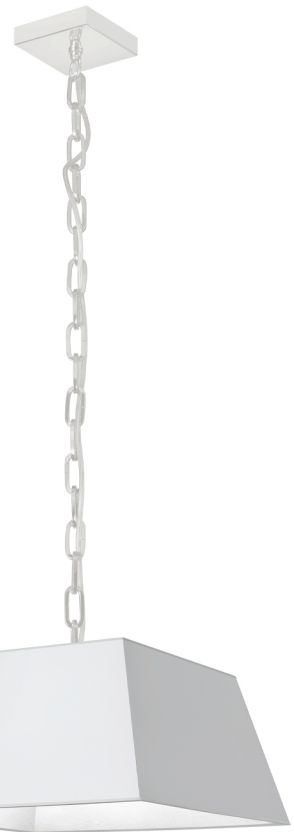

MILANO

Medium or small drum pendant lighting fixtures can be used over the kitchen island, over the dining table, or in the foyer.

MIL-M-PC-2400

MIL-S-AGB-692

MIL-S-BK-698

MIL-S-WH-790

Custom Options Available

FABRIC:

Item No.	Dimensions	No. of Bulbs	Bulb Type	Max. Wattage
MIL-M-AGB-(Fabric #)	10"H x 20"W x 20"D - 5 lbs.	1	E26	100W
MIL-M-BK-(Fabric #)	10"H x 20"W x 20"D - 5 lbs.	1	E26	100W
MIL-M-PC-(Fabric #)	10"H x 20"W x 20"D - 5 lbs.	1	E26	100W
MIL-S-AGB-(Fabric #)	7"H x 14"W x 14"D - 3 lbs.	1	E26	100W
MIL-S-BK-(Fabric #)	7"H x 14"W x 14"D - 3 lbs.	1	E26	100W
MIL-S-PC-(Fabric #)	7"H x 14"W x 14"D - 3 lbs.	1	E26	100W
MIL-S-WH-(Fabric #)	7"H x 14"W x 14"D - 3 lbs.	1	E26	100W