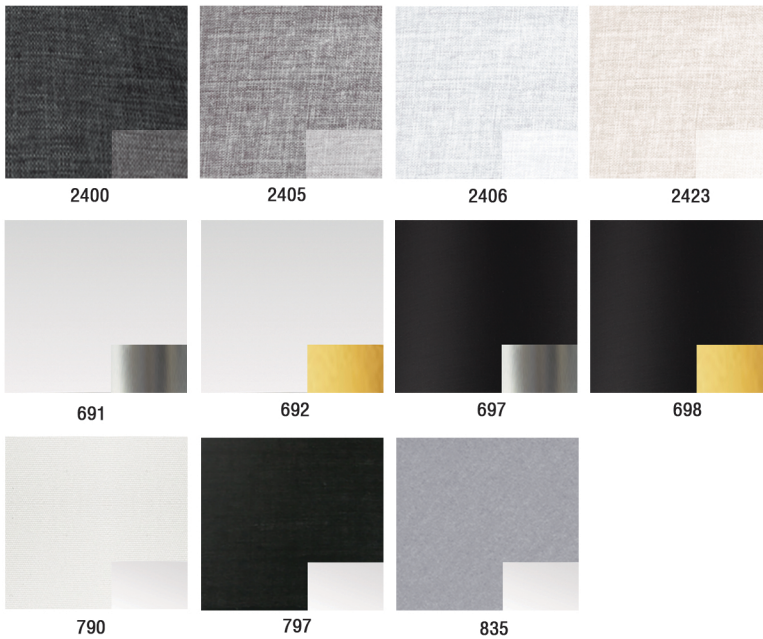

BRYNN

Medium or small tapered pendant lighting fixtures can be used over the kitchen island, over the dining table, or in the foyer.

PENDANTS

BRY-M-PC-797

BRY-M-PC-835

BRY-S-BK-790

BRY-S-PC-691

BRY-S-AGB-790

FABRIC:

Item No.	Dimensions	No. of Bulbs	Bulb Type	Max. Wattage
BRY-M-AGB-(Fabric #)	10"H x 20"W x 20"D - 4 lbs.	1	E26	100W
BRY-M-BK-(Fabric #)	10"H x 20"W x 20"D - 4 lbs.	1	E26	100W
BRY-M-PC-(Fabric #)	10"H x 20"W x 20"D - 4 lbs.	1	E26	100W
BRY-M-WH-(Fabric #)	10"H x 20"W x 20"D - 4 lbs.	1	E26	100W
BRY-S-AGB-(Fabric #)	7"H x 14"W x 14"D - 2 lbs.	1	E26	100W
BRY-S-BK-(Fabric #)	7"H x 14"W x 14"D - 2 lbs.	1	E26	100W
BRY-S-PC-(Fabric #)	7"H x 14"W x 14"D - 2 lbs.	1	E26	100W
BRY-S-WH-(Fabric #)	7"H x 14"W x 14"D - 2 lbs.	1	E26	100W